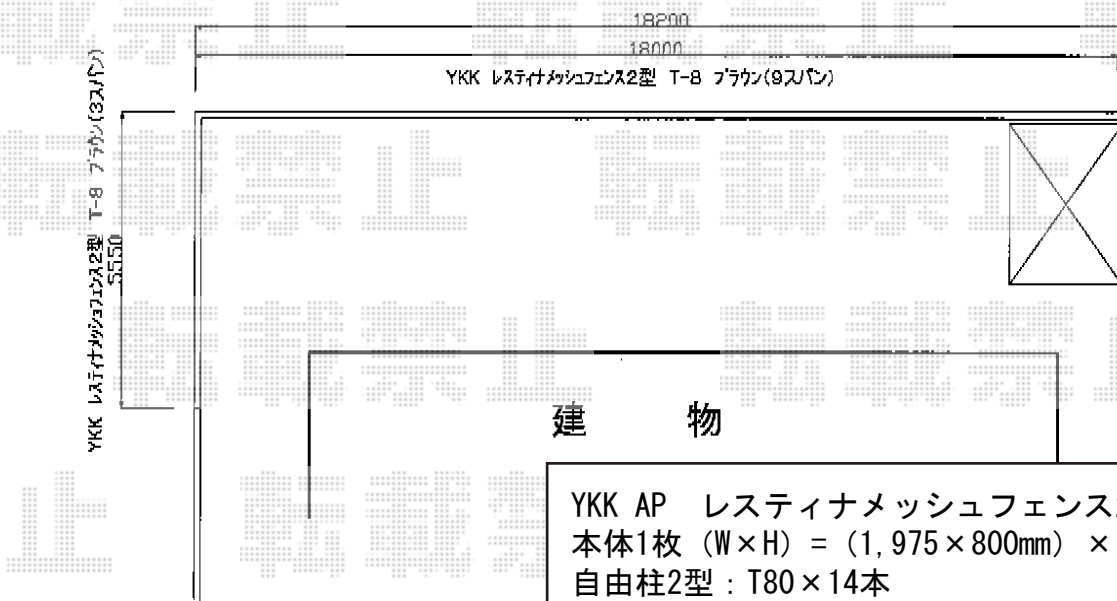

門扉・カーゲート・フェンス

YKK AP レスティナメッシュフェンス2型 自由柱施工
 本体1枚 (W×H) = (1,975×800mm) ×12枚
 自由柱2型 : T80×14本
 コーナー継手 : 1セット
 エンドキャップ : 1セット
 色 : ブラウン

TOEX シャレオR2型門扉 親子開き 柱使用
 扉1枚 (W×H) = (400・800×1,200mm)
 色 : ブラック
 錠 : シリンダーRD錠
 開き : 内開き

Value Select
 トリップゲートPB型 ノンレール 片開き30S
 開口幅=2,907mm 全幅=3,007mm
 たたみ幅=347mm 高さ=1,200mm
 色 : ブラック
 キャスター数 : 2箇所
 落棒数 : 2本

現場状況や作図制限により概略図の内容と多少の違いが生じることがございます。
 施工時は、現場優先とさせて頂きたく思いますので、お立会い頂き、
 最終のご指示のほど、何卒、宜しくお願い致します。