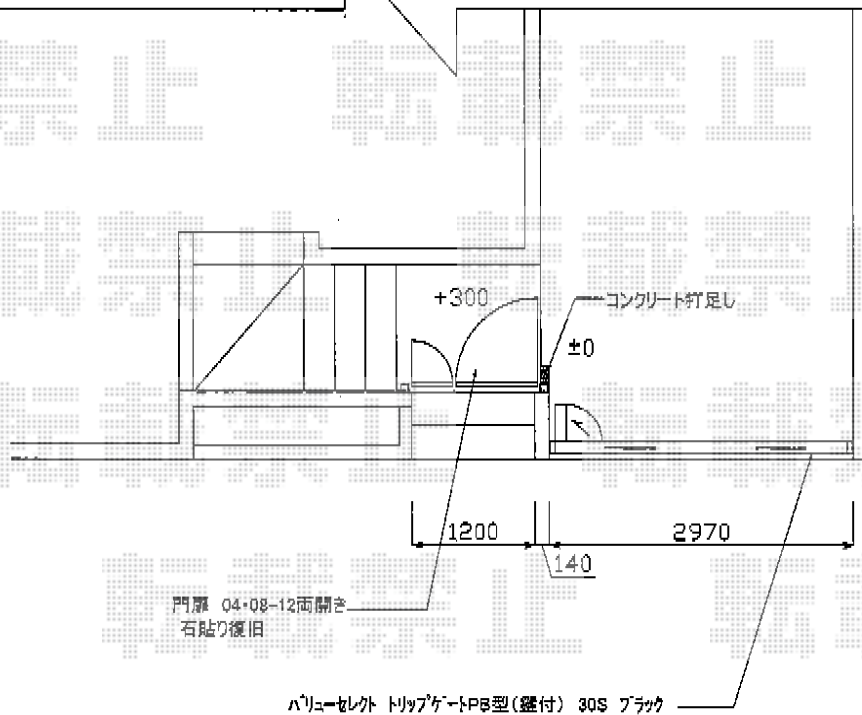

門扉・カーゲート・フェンス

YKK AP レスティナメッシュフェンス2型 自由柱施工
 本体1枚 (W×H) = (1,975×800mm) ×12枚
 自由柱2型 : T80×14本
 コーナー継手 : 1セット
 エンドキャップ : 1セット
 色 : ブラウン

TOEX シャレオR2型門扉 親子開き 柱使用
 扉1枚 (W×H) = (400・800×1,200mm)
 色 : ブラック
 錠 : シリンダーRD錠
 開き : 内開き

Value Select
 トリップゲートPB型 ノンレール 片開き30S
 開口幅=2,907mm 全幅=3,007mm
 たたみ幅=347mm 高さ=1,200mm
 色 : ブラック
 キャスター数 : 2箇所
 落棒数 : 2本

現場状況や作図制限により概略図の内容と多少の違いが生じることがございます。
 施工時は、現場優先とさせて頂きたく思いますので、お立会い頂き、
 最終のご指示のほど、何卒、宜しくお願い致します。