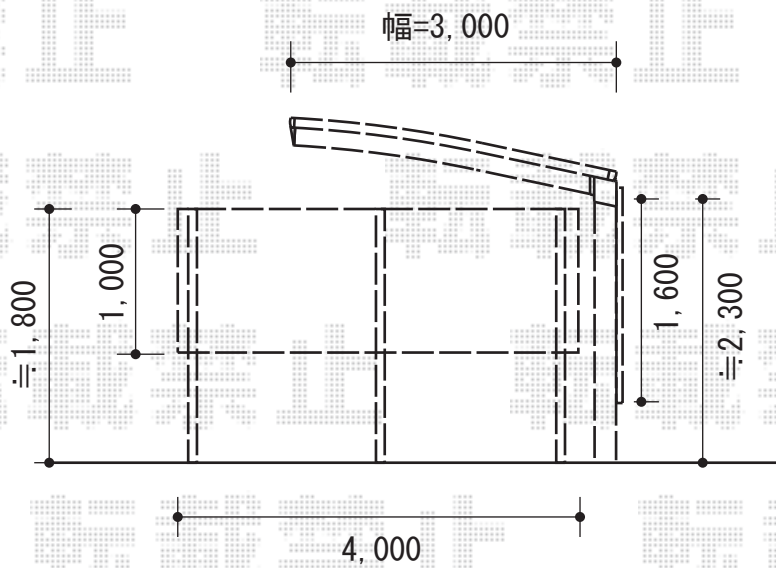

カーポート・フェンス

トステム カーポートシグマIII 積雪~30cm対応
幅=3,000mm 奥行=4,980mm 色：シャイングレー
屋根材：ガリレポリカ（クリアマット/すりガラス調）
柱仕様：ロング柱23仕様（有効高 約2,300mm）
オプション：着脱式サポート（¥16,000）×2本

トステム カーポートシグマIII サイドパネル2段用
奥行サイズ：50タイプ用 高さ：（H800+H800）2段
色：シャイングレー
パネル材：ガリレポリカ（クリアマット・すりガラス調）
オプション：着脱式サポート柱（ロング柱23用）×2

TOEX プリレオR5型フェンスフリーポールタイプ2段施工タイプ
本体1枚（W×H）=（1,979.5mm×1,000mm）（¥29,000）×2枚
アルミ多段柱：T-18（¥13,200）×3本
上下ブラケットセットA：（¥1,100）×3セット
継手セットA：（¥500）×1セット
端部キャップA：（¥550）×1セット
色：シャイングレー

現場状況や作図制限により概略図の内容と多少の違いが生じることがございます。
施工時は、現場優先とさせていただきますので、お立会い頂き、
最終のご指示のほど、何卒、宜しくお願い致します。