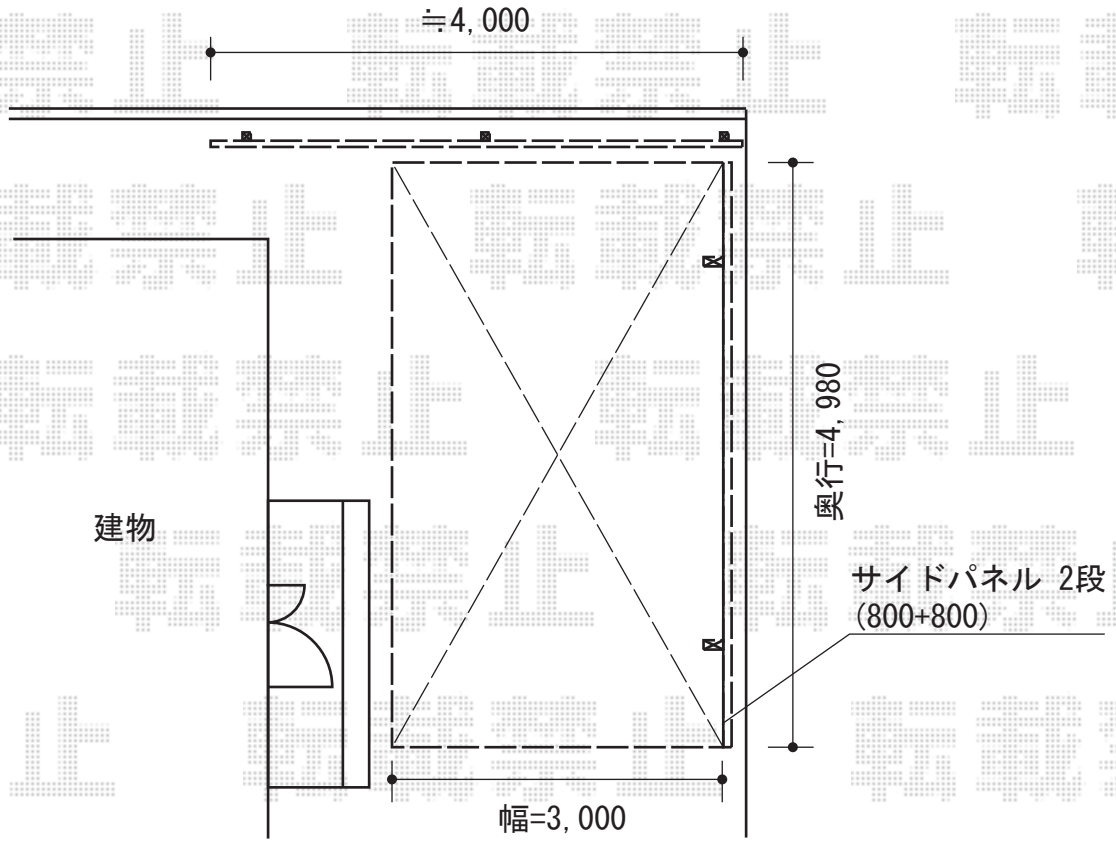

カーポート・フェンス

トステム カーポートシグマIII 積雪~30cm対応
幅=3,000mm 奥行=4,980mm 色：シャイングレー
屋根材：ガリレポリカ（クリアマット/すりガラス調）
柱仕様：ロング柱23仕様（有効高 約2,300mm）
オプション：着脱式サポート（¥16,000）×2本

トステム カーポートシグマIII サイドパネル2段用
奥行サイズ：50タイプ用 高さ：（H800+H800）2段
色：シャイングレー
パネル材：ガリレポリカ（クリアマット・すりガラス調）
オプション：着脱式サポート柱（ロング柱23用）×2

TOEX プリレオR5型フェンスフリーポールタイプ2段施工タイプ
本体1枚（W×H）=（1,979.5mm×1,000mm）（¥29,000）×2枚
アルミ多段柱：T-18（¥13,200）×3本
上下ブラケットセットA：（¥1,100）×3セット
継手セットA：（¥500）×1セット
端部キャップA：（¥550）×1セット
色：シャイングレー

現場状況や作図制限により概略図の内容と多少の違いが生じることがございます。
施工時は、現場優先とさせていただきますので、お立会い頂き、
最終のご指示のほど、何卒、宜しくお願い致します。