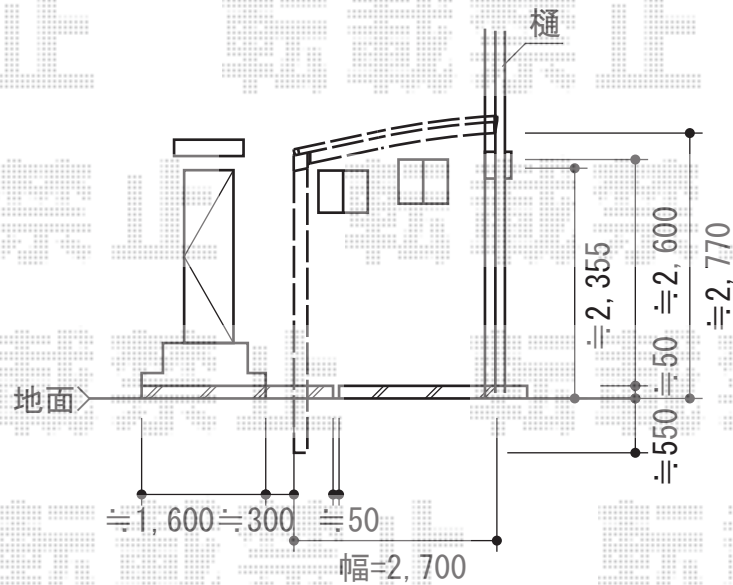

プレシオSPORT 積雪～20cm対応

現場状況や作図制限により概略図の内容と多少の違いが生じることがございます。
 施工時は、現場優先とさせて頂きたく思いますので、お立会い頂き、
 最終のご指示のほど、何卒、宜しくお願い致します。

EX-SHOP
 HTTP://WWW.EX-SHOP.NET

担当:長谷川

全ての著作権は、エクスショップに帰属します。当社とのお取引目的外の使用・複製・転載禁止となっております。