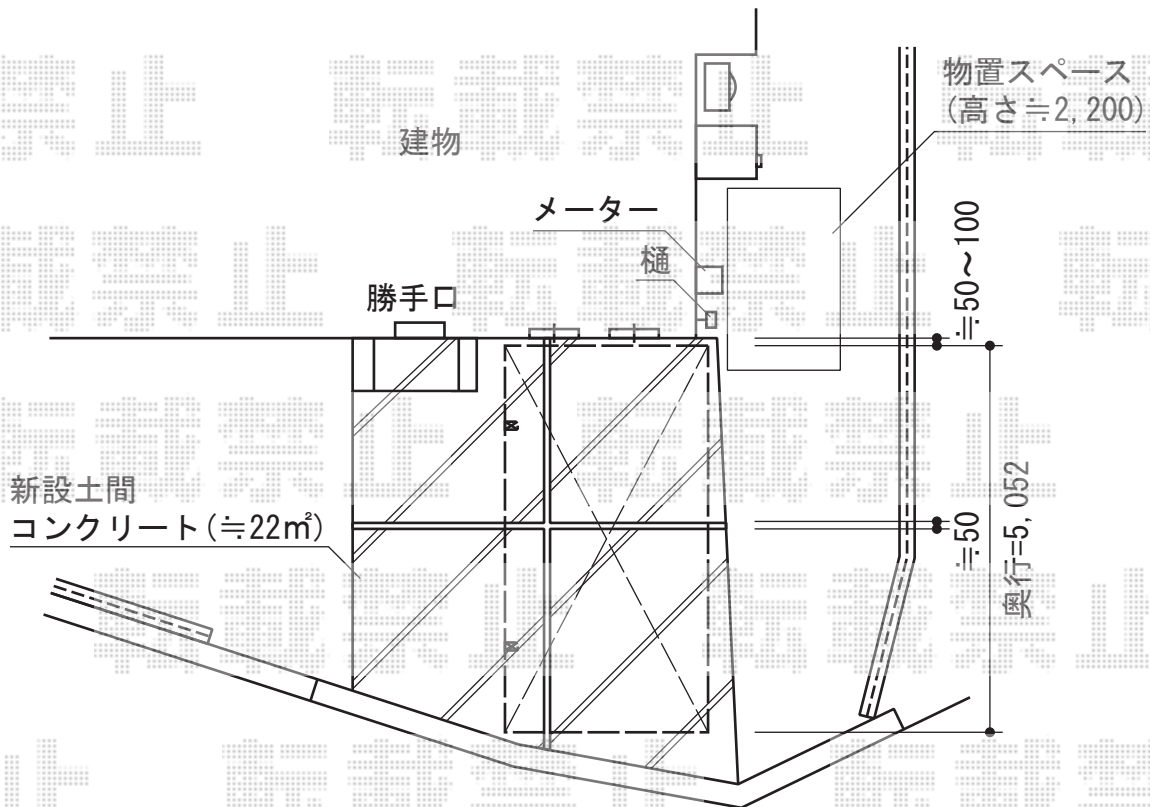

プレシオSPORT 積雪～20cm対応

現場状況や作図制限により概略図の内容と多少の違いが生じることがございます。
 施工時は、現場優先とさせて頂きたく思いますので、お立会い頂き、
 最終のご指示のほど、何卒、宜しくお願い致します。

EX-SHOP
 HTTP://WWW.EX-SHOP.NET

担当:長谷川

全ての著作権は、エクスショップに帰属します。当社とのお取引目的外の使用・複製・転載禁止となっております。