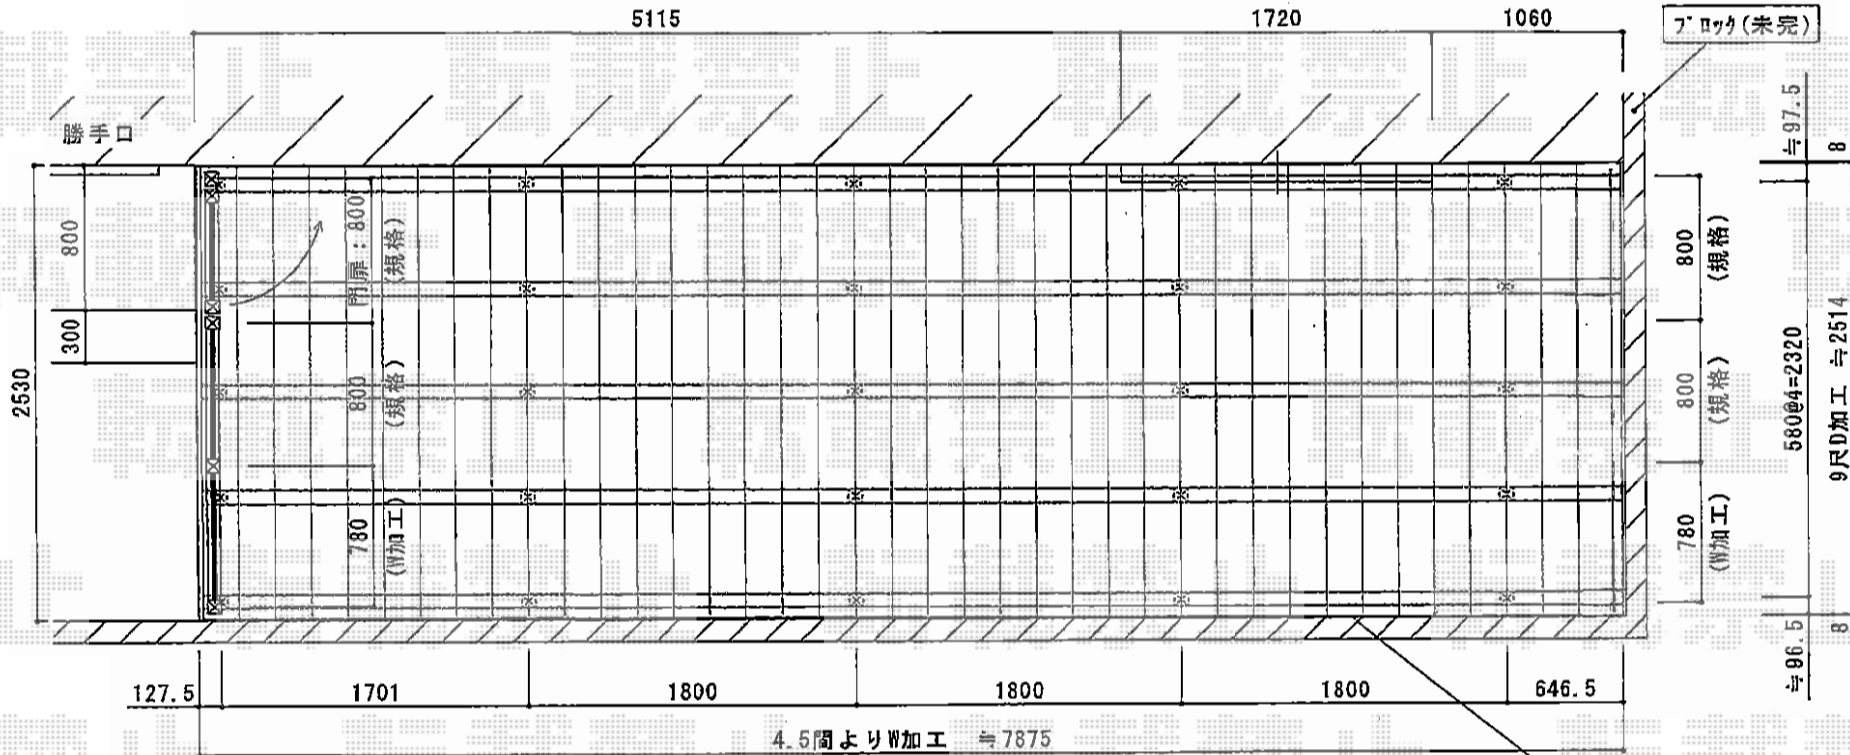

リウッドデッキ 200 連棟

YKK AP リウッドデッキ 200 連棟
 間口=4.5間 (7,257mm) 出幅=9尺 (2,725mm)
 色：レッドブラウン/アルミ材：カムブラック
 床板：縦貼り 束柱：Tタイプ (400~500mm)

YKK AP リウッドデッキフェンス 2型
 本体1枚 (W×H) =0808 (745mm×700mm) ×2枚
 中柱：T80×1 端柱：T80×1
 オプション：リウッドデッキ材補強材
 色：レッドブラウン

YKK AP リウッドデッキ門扉 2型
 扉1枚 (W×H) =T80 (690mm×700mm) ×1
 色：レッドブラウン 端柱+中柱=T80×1

現場状況や作図制限により概略図の内容と多少の違いが生じることがございます。
 施工時は、現場優先とさせて頂きたく思いますので、お立会い頂き、
 最終のご指示のほど、何卒、宜しくお願い致します。