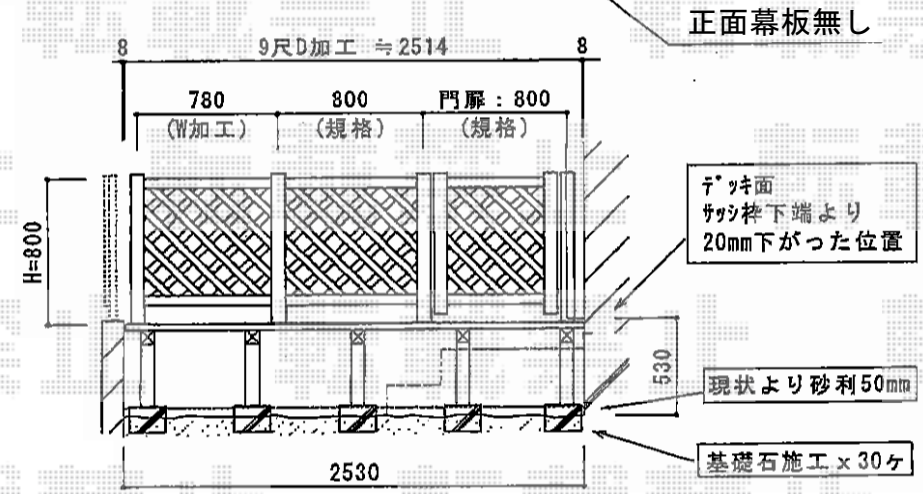

リウッドデッキ 200 連棟

YKK AP リウッドデッキ 200 連棟
 間口=4.5間 (7,257mm) 出幅=9尺 (2,725mm)
 色：レッドブラウン/アルミ材：カムブラック
 床板：縦貼り 束柱：Tタイプ (400~500mm)

YKK AP リウッドデッキフェンス 2型
 本体1枚 (W×H) =0808 (745mm×700mm) ×2枚
 中柱：T80×1 端柱：T80×1
 オプション：リウッドデッキ材補強材
 色：レッドブラウン

YKK AP リウッドデッキ門扉 2型
 扉1枚 (W×H) =T80 (690mm×700mm) ×1
 色：レッドブラウン 端柱+中柱=T80×1

現場状況や作図制限により概略図の内容と多少の違いが生じることがございます。
 施工時は、現場優先とさせて頂きたく思いますので、お立会い頂き、
 最終のご指示のほど、何卒、宜しくお願い致します。