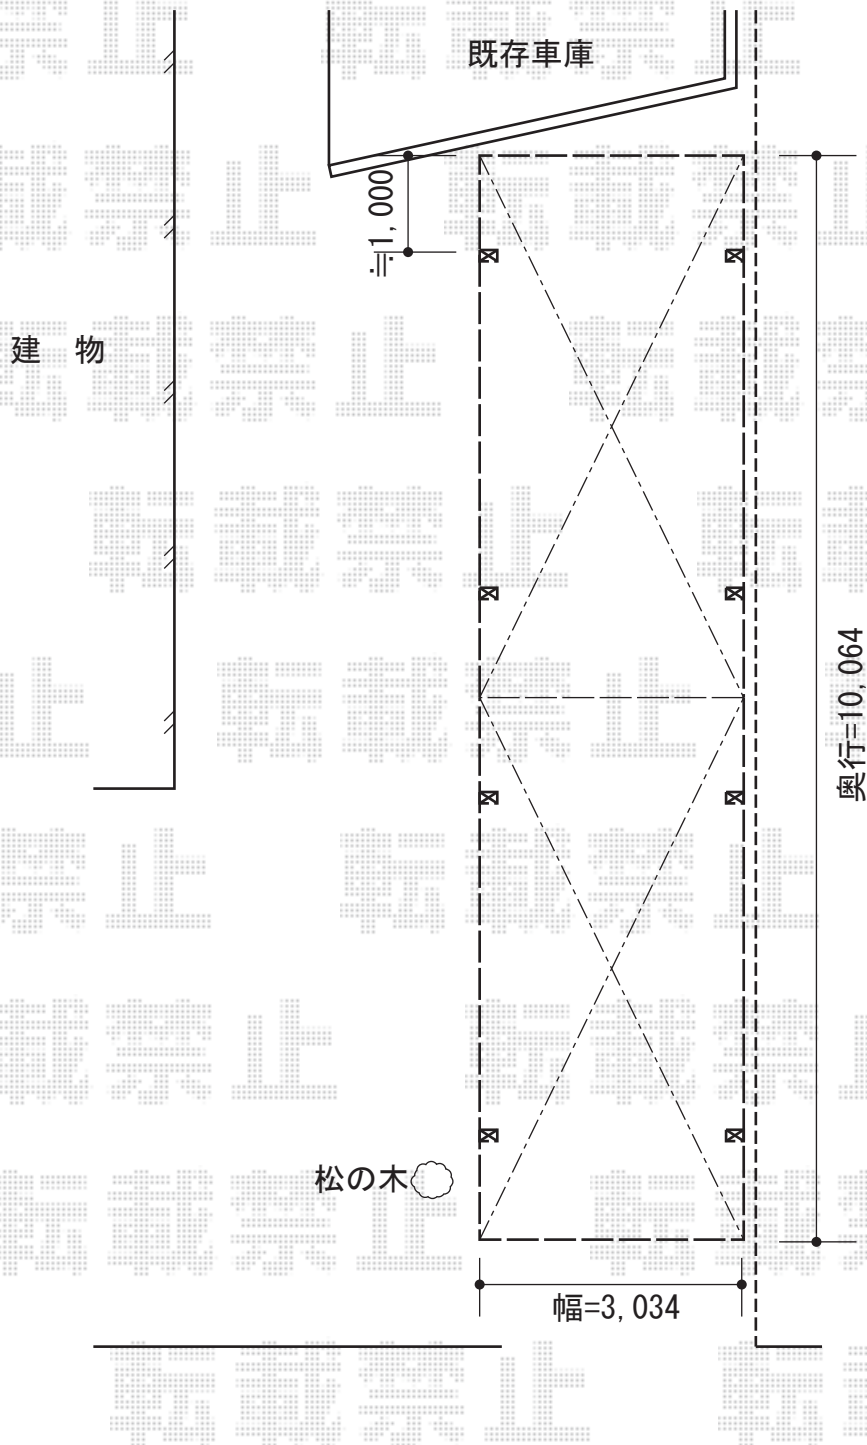

レイナワンポート 縦連棟 積雪～20cm対応

レイナワンポート 縦連棟 積雪～20cm対応

幅=3,034mm

奥行=10,064mm

色：ブラウン

屋根材：熱線遮断ポリカーボネート（アースブルーマット調）

柱仕様：ハイルーフ柱仕様（有効高 約2,355mm）

現場状況や作図制限により概略図の内容と多少の違いが生じることがございます。  
施工時は、現場優先とさせて頂きたく思いますので、お立会い頂き、  
最終のご指示のほど、何卒、宜しくお願い致します。