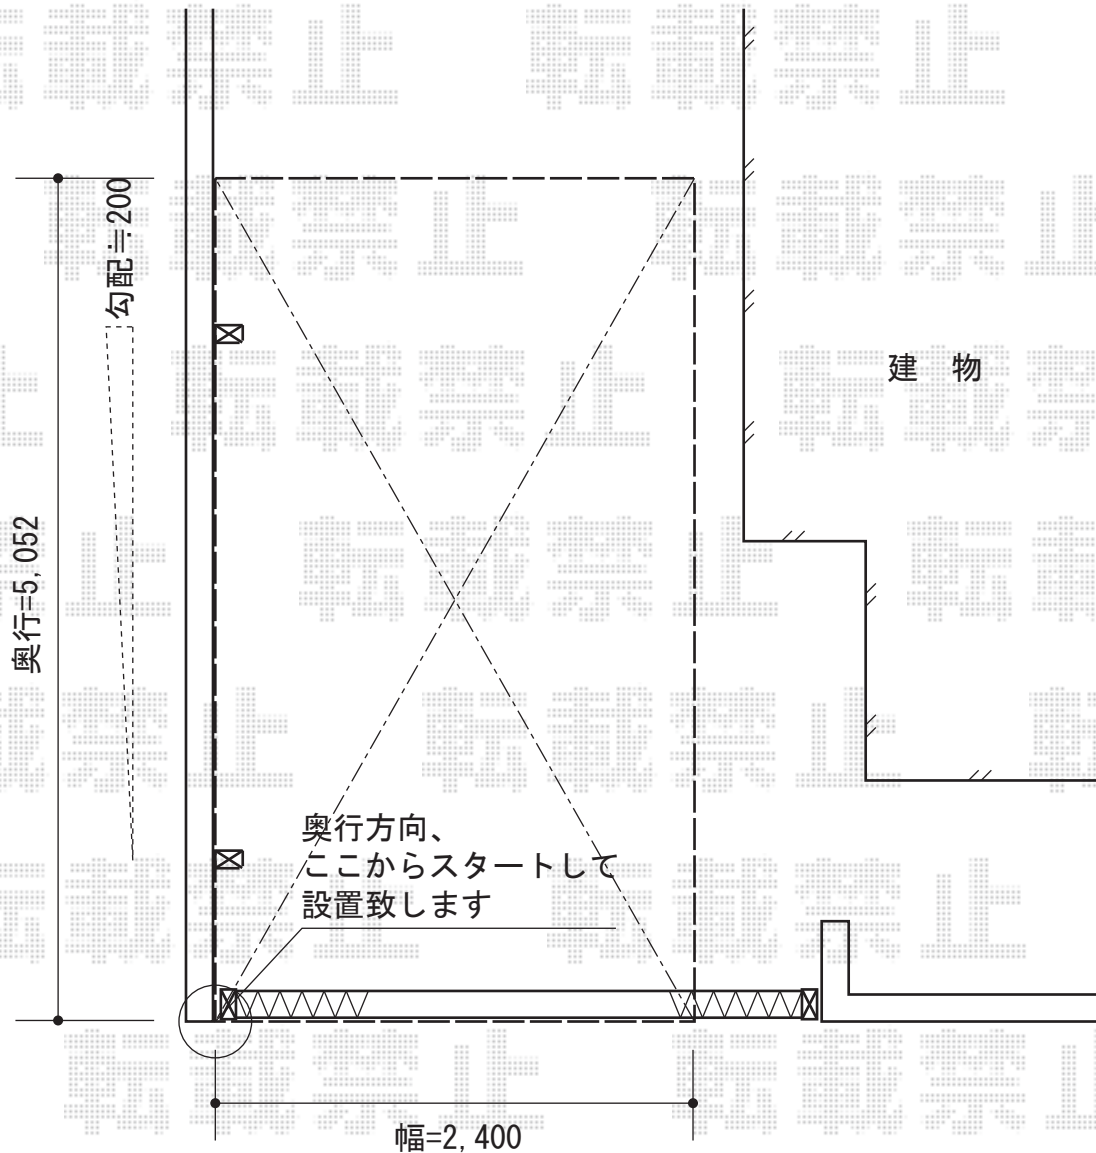

プレシオスポート 積雪～20cm対応

プレシオスポート 積雪～20cm対応

幅=2,400mm

奥行=5,052mm

色：ノーブルステン

屋根材：ポリカーボネート（スカイブルー）

柱仕様：ハイルーフ柱仕様（有効高 約2,250mm）

現場状況や作図制限により概略図の内容と多少の違いが生じることがございます。
施工時は、現場優先とさせていただきますので、お立会い頂き、
最終のご指示のほど、何卒、宜しくお願い致します。