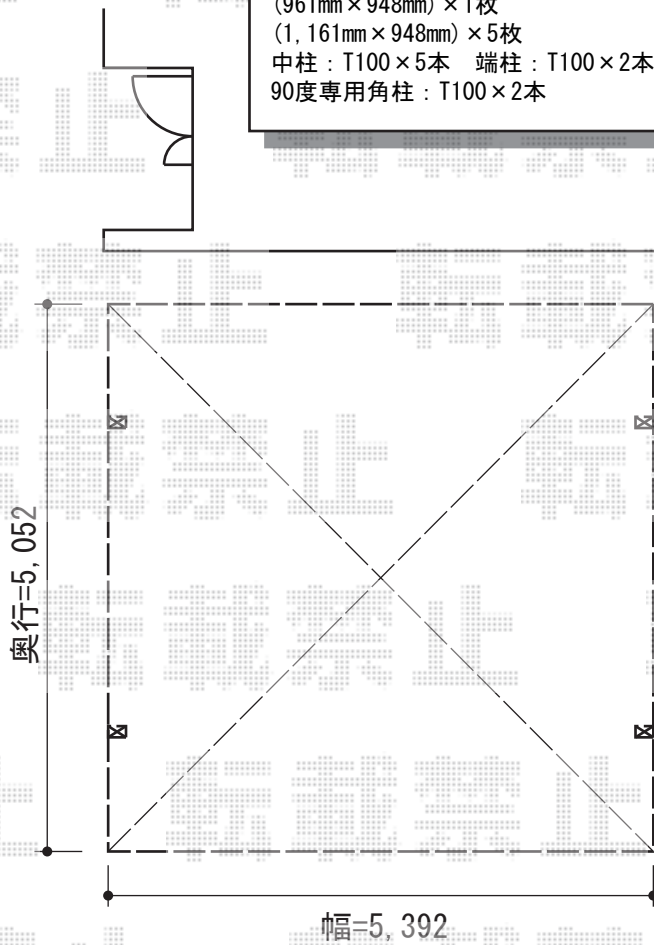

カーポート・ウッドデッキ

YKK AP リウッドデッキ 200 シンプルモダンデッキフェンス7型
 本体1枚 (W×H) = (761mm×948mm) ×2枚/
 (961mm×948mm) ×1枚
 (1,161mm×948mm) ×5枚
 中柱: T100×5本 端柱: T100×2本
 90度専用角柱: T100×2本

YKK AP リウッドデッキ 200 連棟
 間口=4間 (7,257mm)
 出幅=6尺 (1,825mm)
 色: 床板/ナチュラルブラウン
 束柱/カムブラック
 床板: 縦貼り
 束柱: Sタイプ (450mm)

Value Select プレシオスポート ワイド積雪~20cm対応
 幅=5,392mm 奥行=5,052mm
 色: ノーブルステン
 屋根材: 熱線遮断ポリカーボネート (スカイブルーマット調)
 柱仕様: 標準柱仕様 (有効高 約1,800mm)

現場状況や作図制限により概略図の内容と多少の違いが生じることがございます。
 施工時は、現場優先とさせていただきますので、お立会い頂き、
 最終のご指示のほど、何卒、宜しくお願い致します。