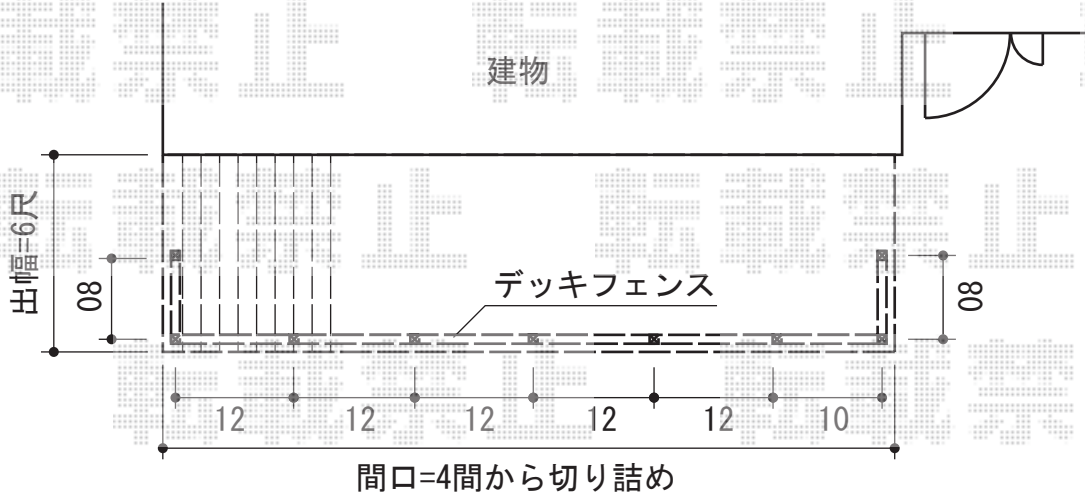

カーポート・ウッドデッキ

YKK AP リウッドデッキ 200 シンプルモダンデッキフェンス7型
 本体1枚 (W×H) = (761mm×948mm) ×2枚/
 (961mm×948mm) ×1枚
 (1,161mm×948mm) ×5枚
 中柱: T100×5本 端柱: T100×2本
 90度専用角柱: T100×2本

YKK AP リウッドデッキ 200 連棟
 間口=4間 (7,257mm)
 出幅=6尺 (1,825mm)
 色: 床板/ナチュラルブラウン
 束柱/カムブラック
 床板: 縦貼り
 束柱: Sタイプ (450mm)

Value Select プレシオスポート ワイド積雪~20cm対応
 幅=5,392mm 奥行=5,052mm
 色: ノーブルステン
 屋根材: 熱線遮断ポリカーボネート (スカイブルーマット調)
 柱仕様: 標準柱仕様 (有効高 約1,800mm)

現場状況や作図制限により概略図の内容と多少の違いが生じることがございます。
 施工時は、現場優先とさせていただきますので、お立会い頂き、
 最終のご指示のほど、何卒、宜しくお願い致します。