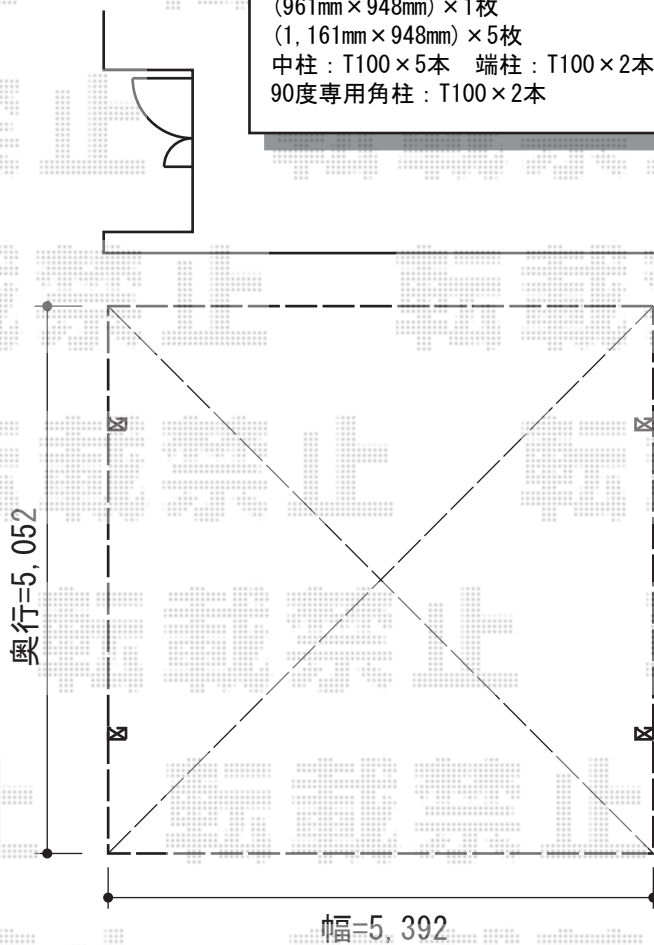

カーポート・ウッドデッキ

YKK AP リウッドデッキ 200 シンプルモダンデッキフェンス7型
 本体1枚 (W×H) = (761mm×948mm) ×2枚/
 (961mm×948mm) ×1枚
 (1,161mm×948mm) ×5枚
 中柱: T100×5本 端柱: T100×2本
 90度専用角柱: T100×2本

YKK AP リウッドデッキ 200 連棟
 間口=4間 (7,257mm)
 出幅=6尺 (1,825mm)
 色: 床板/ナチュラルブラウン
 束柱/カムブラック
 床板: 縦貼り
 束柱: Sタイプ (450mm)

Value Select プレシオスポーツ ワイド積雪~20cm対応
 幅=5,392mm 奥行=5,052mm
 色: ノーブルステン
 屋根材: 熱線遮断ポリカーボネート (スカイブルーマット調)
 柱仕様: 標準柱仕様 (有効高 約1,800mm)

現場状況や作図制限により概略図の内容と多少の違いが生じることがございます。
 施工時は、現場優先とさせていただきますので、お立会い頂き、
 最終のご指示のほど、何卒、宜しくお願い致します。