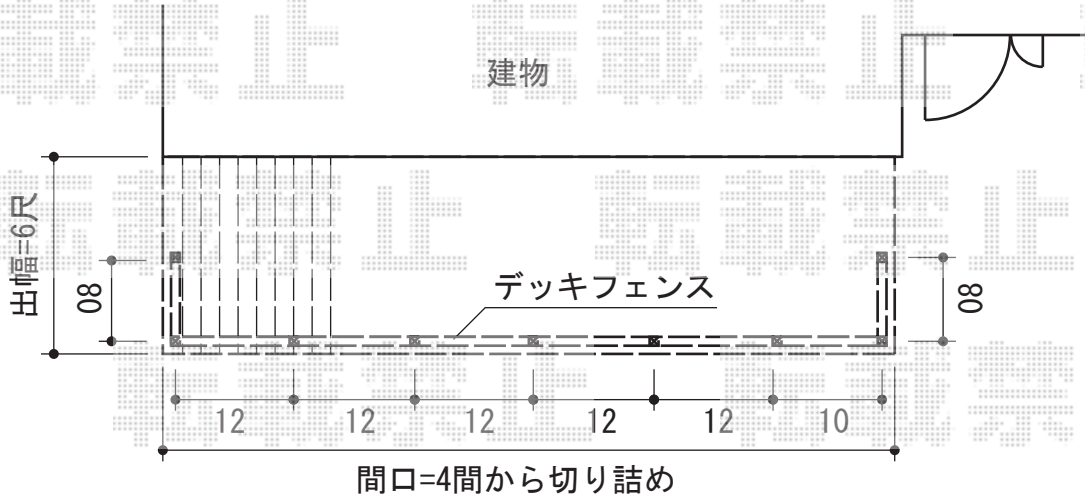

カーポート・ウッドデッキ

YKK AP リウッドデッキ 200 シンプルモダンデッキフェンス7型
 本体1枚 (W×H) = (761mm×948mm) ×2枚/
 (961mm×948mm) ×1枚
 (1,161mm×948mm) ×5枚
 中柱: T100×5本 端柱: T100×2本
 90度専用角柱: T100×2本

YKK AP リウッドデッキ 200 連棟
 間口=4間 (7,257mm)
 出幅=6尺 (1,825mm)
 色: 床板/ナチュラルブラウン
 束柱/カムブラック
 床板: 縦貼り
 束柱: Sタイプ (450mm)

Value Select プレシオスポーツ ワイド積雪~20cm対応
 幅=5,392mm 奥行=5,052mm
 色: ノーブルステン
 屋根材: 熱線遮断ポリカーボネート (スカイブルーマット調)
 柱仕様: 標準柱仕様 (有効高 約1,800mm)

現場状況や作図制限により概略図の内容と多少の違いが生じることがございます。
 施工時は、現場優先とさせていただきますので、お立会い頂き、
 最終のご指示のほど、何卒、宜しくお願い致します。