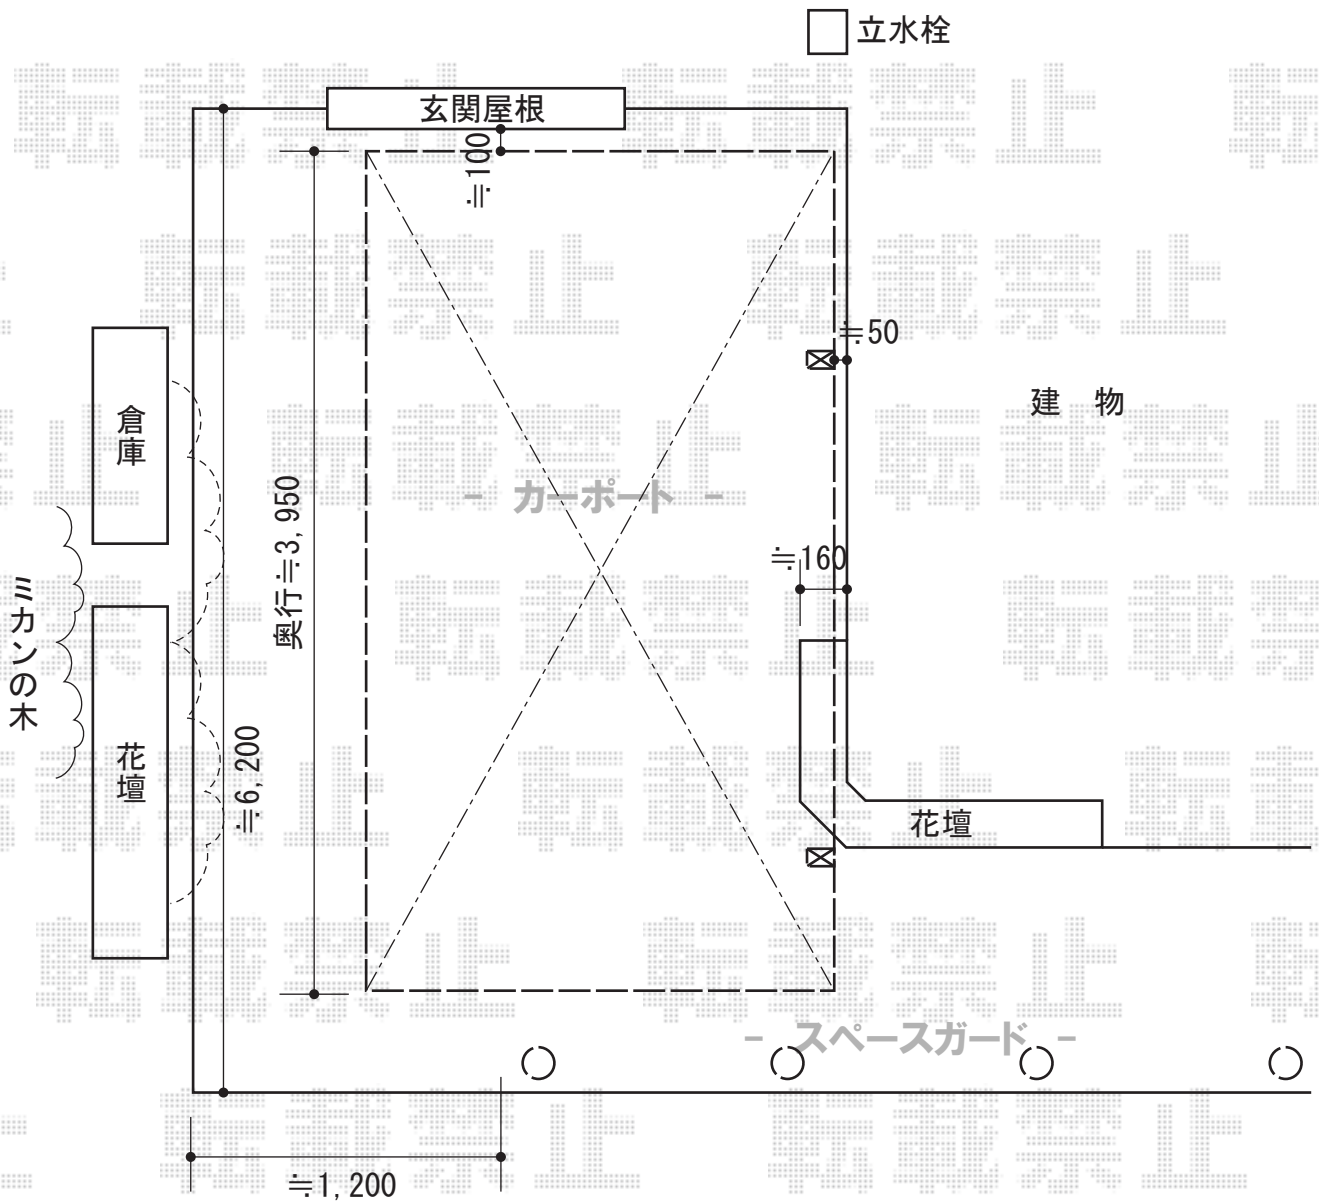

カーブポートシグマIII 積雪～20cm対応

トステム カーブポートシグマIII 積雪～30cm対応
 幅=2,701mm
 奥行=4,980mm
 色：シャイングレー
 屋根材：熱線吸収アクアポリカーボネート（ライトブルー）
 柱仕様：ロング柱23仕様（有効高 約2,300mm）

TOEX スペースガード F48型
 埋込式 キー付：クサリ内蔵型×2
 埋込式 キー付：クサリ内蔵受×2

現場状況や作図制限により概略図の内容と多少の違いが生じることがございます。
 施工時は、現場優先とさせて頂きたく思いますので、お立会い頂き、
 最終のご指示のほど、何卒、宜しくお願い致します。