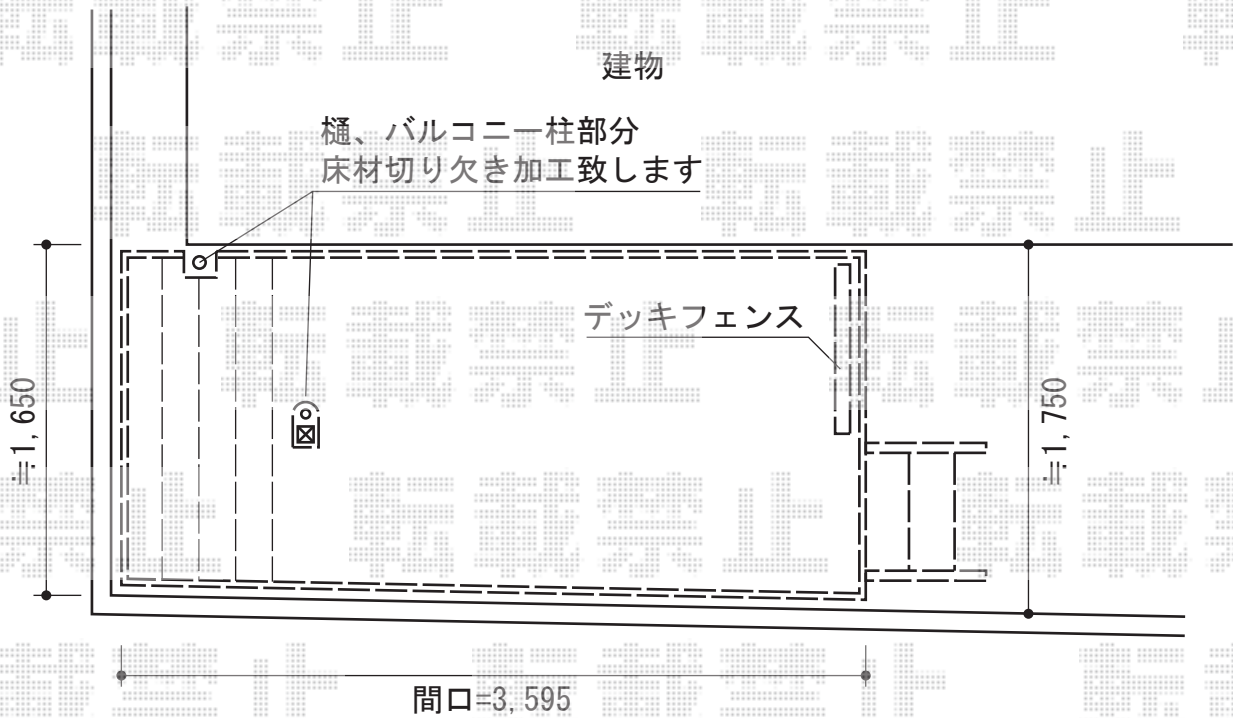

## リコステージII 単体

トステム リコステージII 単体  
間口=関東間2.0間 (3,595mm)  
出幅=1,750mm  
色：ソフトブラウン  
床板：縦貼り  
幕板：幕板B (薄)  
束柱：束柱ロングB (850~1000mm)

現場状況や作図制限により概略図の内容と多少の違いが生じることがございます。  
施工時は、現場優先とさせて頂きたく思いますので、お立会い頂き、  
最終のご指示のほど、何卒、宜しくお願い致します。