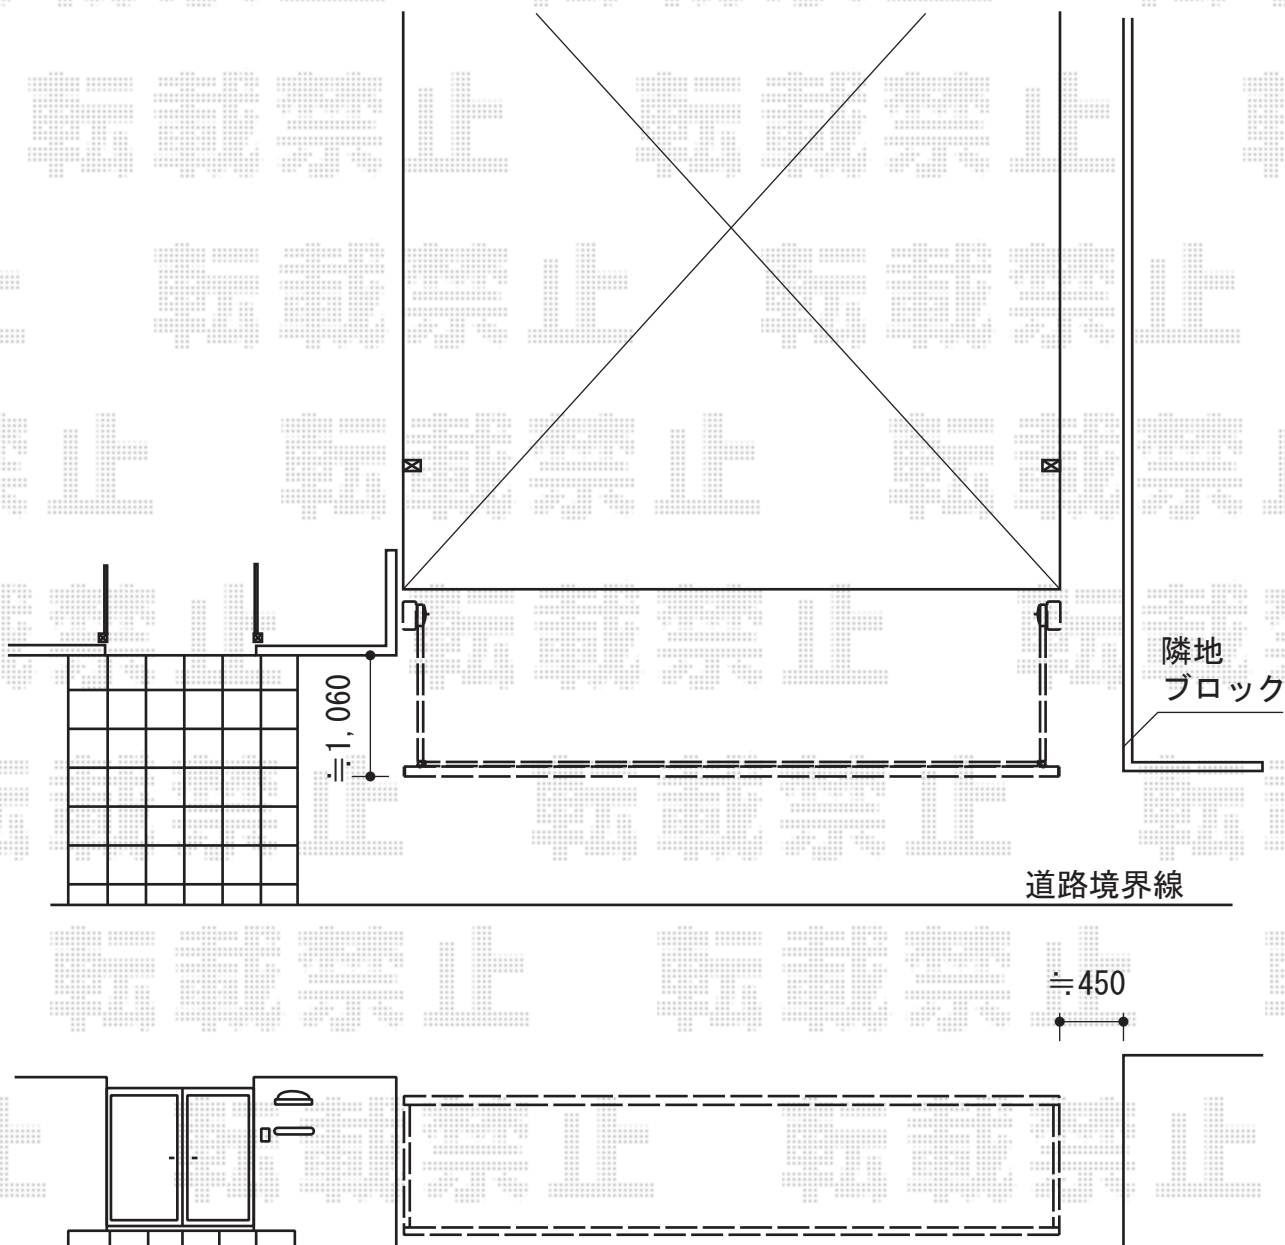

# スウィングアップゲートワイド 横格子型 電動式

Value Select スウィングアップゲートワイド 横格子型 電動式  
本体 (W×H) = (5,650mm×1,200mm)  
色 : ステンカラー  
柱仕様 : 1200ハイルーフ柱仕様 (有効通過高2,120mm)  
駆動 : 1モーター外観左側駆動

現場状況や作図制限により概略図の内容と多少の違いが生じることがございます。  
施工時は、現場優先とさせて頂きたく思いますので、お立会い頂き、  
最終のご指示のほど、何卒、宜しくお願い致します。