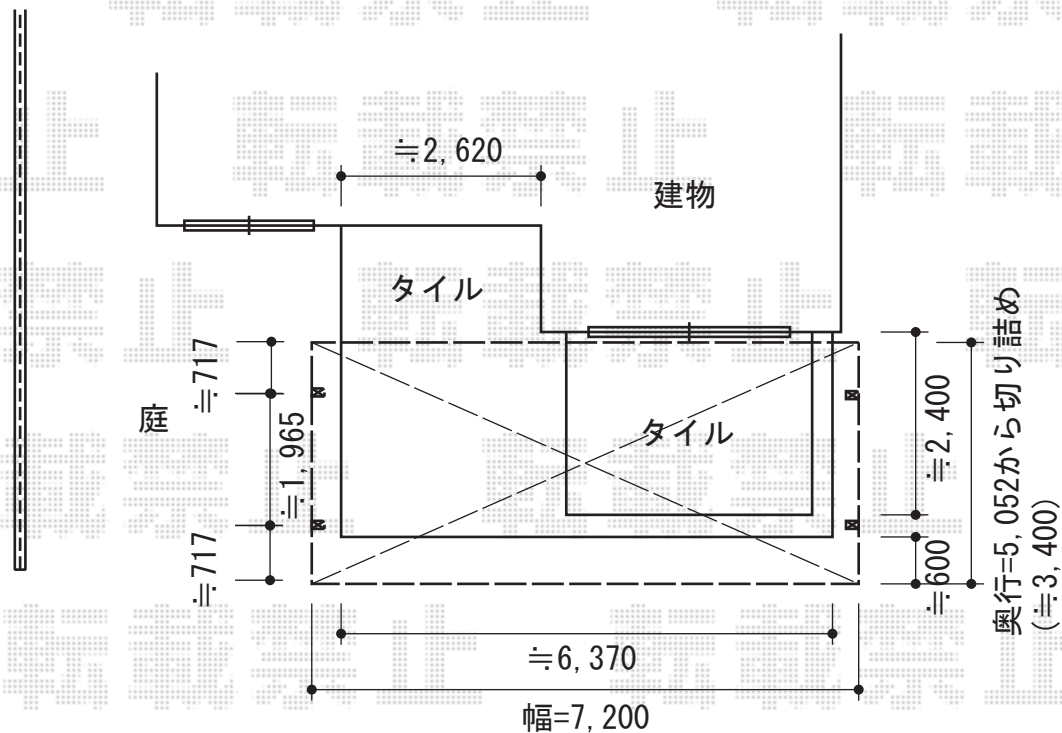

レイナトリプルポート 積雪～20cm対応

YKK AP レイナトリプルポート 積雪～20cm対応
 幅=7,200mm
 奥行=5,052mm
 色：ブラウン
 屋根材：ポリカーボネート（アースブルー）
 柱仕様：ハイルーフ柱仕様（有効高 約2,355mm）

現場状況や作図制限により概略図の内容と多少の違いが生じることがございます。
 施工時は、現場優先とさせて頂きたく思いますので、お立会い頂き、
 最終のご指示のほど、何卒、宜しくお願い致します。