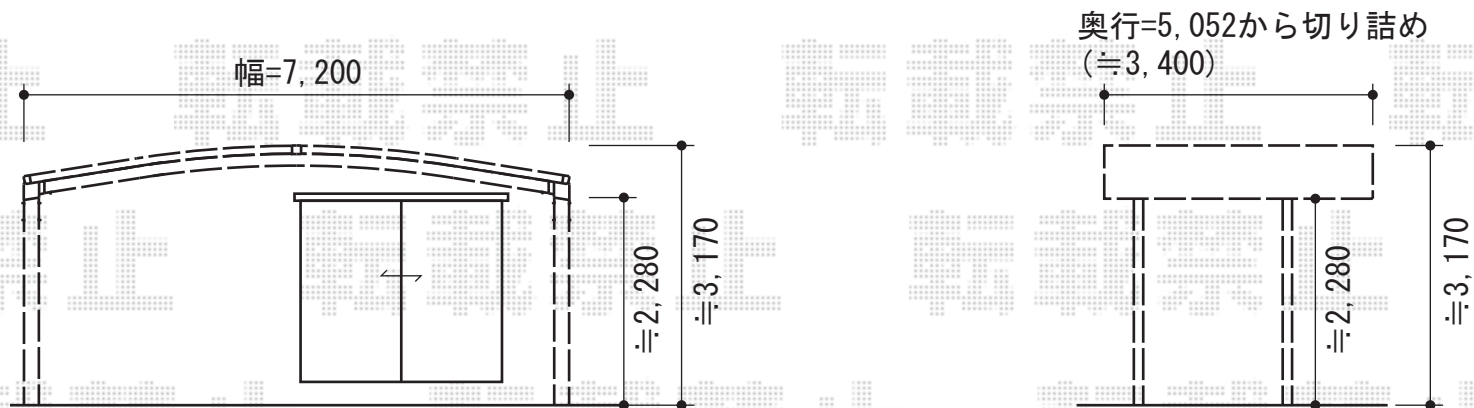

レイナトリプルポート 積雪～20cm対応

YKK AP レイナトリプルポート 積雪～20cm対応
 幅=7,200mm
 奥行=5,052mm
 色：ブラウン
 屋根材：ポリカーボネート（アースブルー）
 柱仕様：ハイルーフ柱仕様（有効高 約2,355mm）

現場状況や作図制限により概略図の内容と多少の違いが生じることがございます。
 施工時は、現場優先とさせて頂きたく思いますので、お立会い頂き、
 最終のご指示のほど、何卒、宜しくお願い致します。