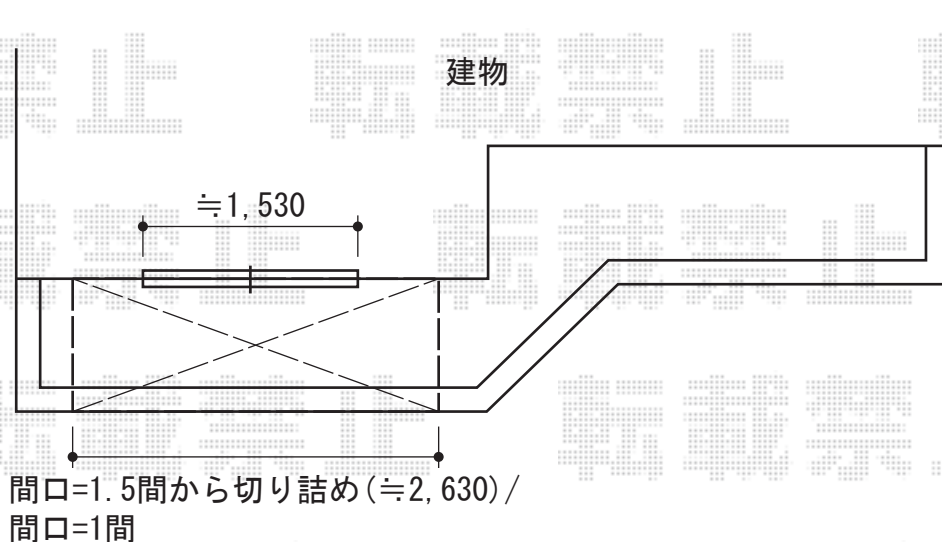

パワーアルファ F型 ルーフタイプ

取付高さは
当日お打ち合わせ致します

トステム パワーアルファ F型 ルーフタイプ
間口=関東間1.0間(柱芯々1,850mm 屋根幅2,320mm)
幅=885mm
色: シャイングレー
屋根材: ポリカーボネート(クリアマット/すりガラス調)
施行方法: 上止め
オプション: 吊り下げ物干し標準2本入

現場状況や作図制限により概略図の内容と多少の違いが生じることがございます。
施工時は、現場優先とさせて頂きたく思いますので、お立会い頂き、
最終のご指示のほど、何卒、宜しくお願い致します。