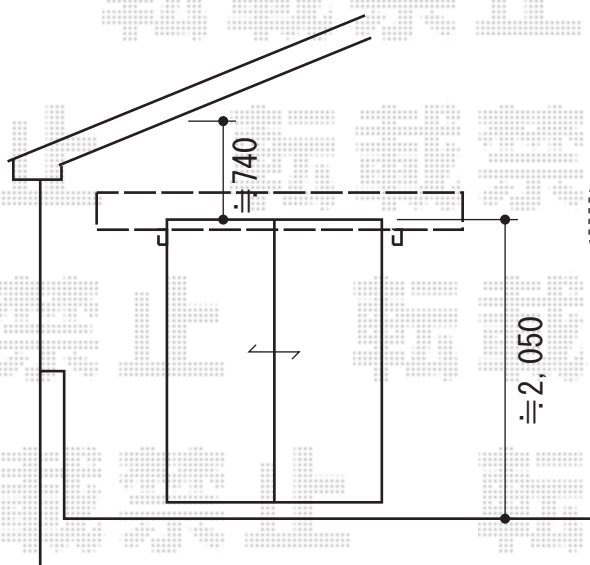

パワーアルファ F型 ルーフタイプ

取付高さは
当日お打ち合わせ致します

トステム パワーアルファ F型 ルーフタイプ
間口=関東間1.0間(柱芯々1,850mm 屋根幅2,320mm)
幅=885mm
色: シャイングレー
屋根材: ポリカーボネート(クリアマット/すりガラス調)
施行方法: 上止め
オプション: 吊り下げ物干し標準2本入

現場状況や作図制限により概略図の内容と多少の違いが生じることがございます。
施工時は、現場優先とさせて頂きたく思いますので、お立会い頂き、
最終のご指示のほど、何卒、宜しくお願い致します。