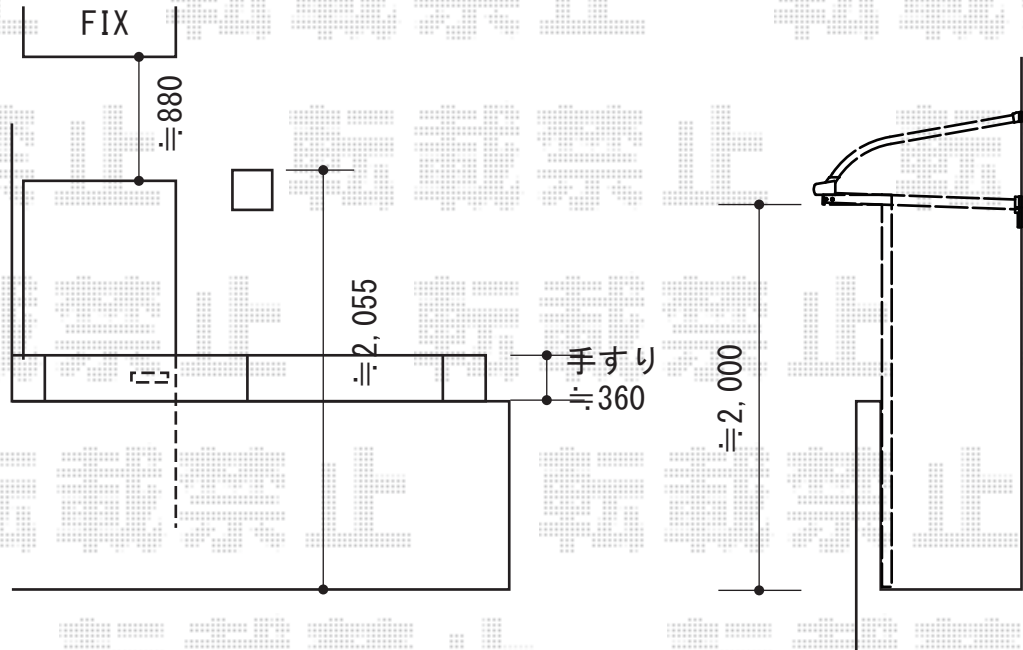

ライザーテラスII R型 ルーフタイプ 積雪～20cm対応

ライザーテラスII R型 ルーフタイプ 積雪～20cm対応  
 間口=関東間1.0間 (方杖芯々1,840mm 屋根幅1,840mm)  
 出幅=4尺 (1,185mm)  
 色：シャイングレー  
 屋根材：ポリカーボネート (クリアマット/すりガラス調)  
 柱仕様：外観右/柱無し外観左/持ち出し柱  
 施工方法：下止め仕様

現場状況や作図制限により概略図の内容と多少の違いが生じることがございます。  
 施工時は、現場優先とさせて頂きたく思いますので、お立会い頂き、  
 最終のご指示のほど、何卒、宜しくお願い致します。