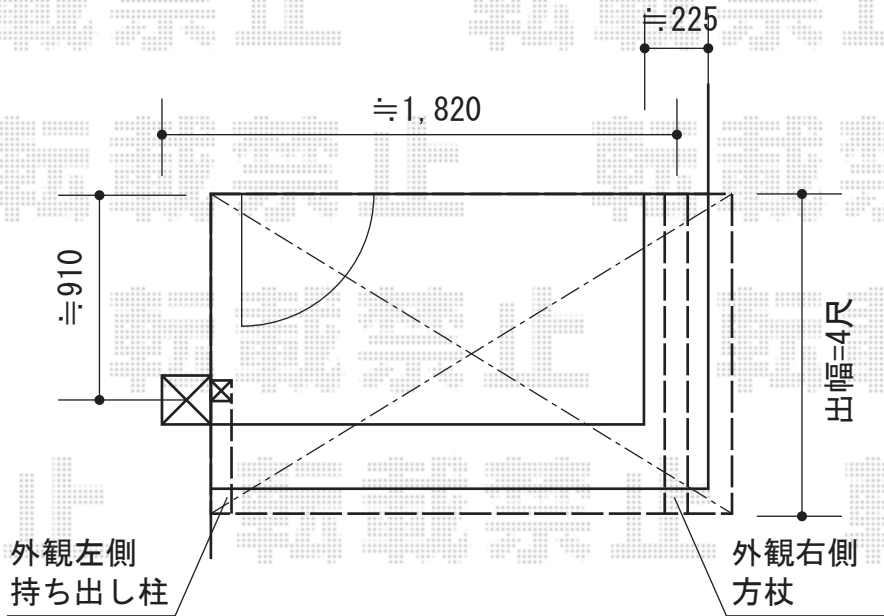

ライザーテラスII R型 ルーフタイプ 積雪～20cm対応

ライザーテラスII R型 ルーフタイプ 積雪～20cm対応  
 間口=関東間1.0間 (方杖芯々1,840mm 屋根幅1,840mm)  
 出幅=4尺 (1,185mm)  
 色：シャイングレー  
 屋根材：ポリカーボネート (クリアマット/すりガラス調)  
 柱仕様：外観右/柱無し外観左/持ち出し柱  
 施工方法：下止め仕様

現場状況や作図制限により概略図の内容と多少の違いが生じることがございます。  
 施工時は、現場優先とさせて頂きたく思いますので、お立会い頂き、  
 最終のご指示のほど、何卒、宜しくお願い致します。