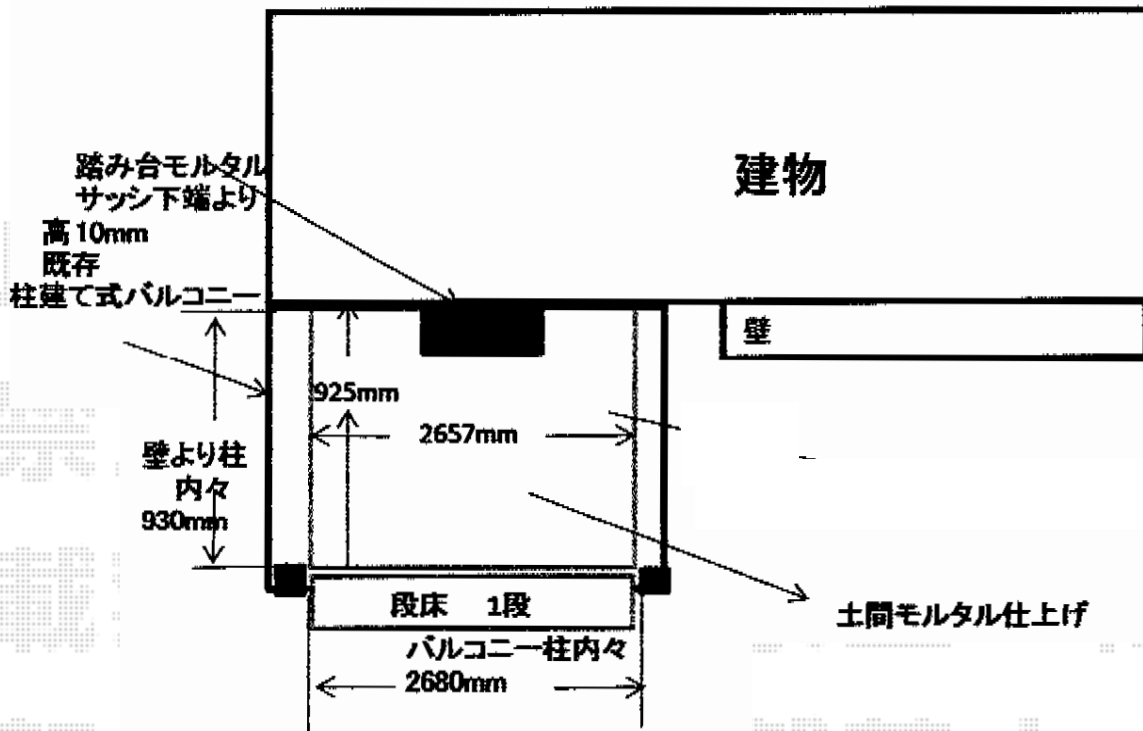

リウッドデッキ 200 単体

YKK AP リウッドデッキ 200 単体

間口=1.5間 (2,657mm)

出幅=3尺 (925mm)

色：床板/レッドブラウン 束柱/プラチナステン

床板：縦貼り

束柱：Tタイプ (400~500mm)

オプション：段床用部材一式

現場状況や作図制限により概略図の内容と多少の違いが生じることがございます。
施工時は、現場優先とさせて頂きたく思いますので、お立会い頂き、
最終のご指示のほど、何卒、宜しくお願い致します。

EX-SHOP
HTTP://WWW.EX-SHOP.NET

担当：白賀