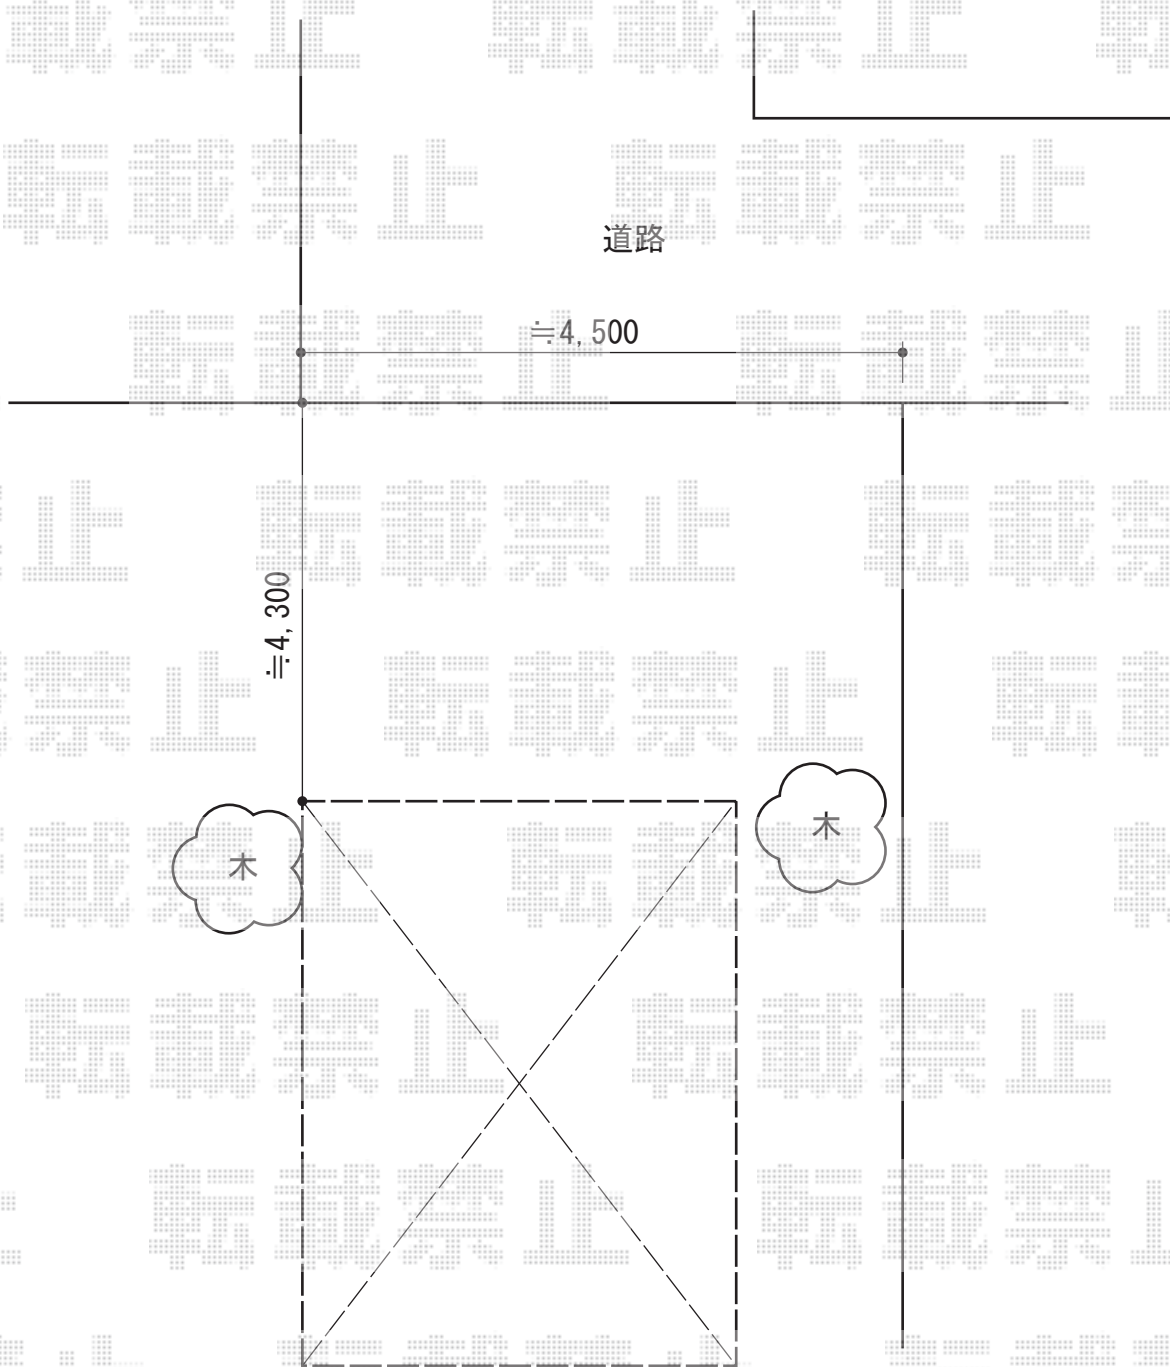

ジーポートneo 積雪100cmAタイプ 4本柱 積雪~100cm対応

YKK AP ジーポートneo 積雪100cmAタイプ 4本柱 積雪~100cm対応
幅=3,111mm
奥行=5,456mm
色：プラチナステン
屋根材：スチール折板（ペフ無）
柱仕様：角柱4本/横材なし/標準柱仕様（有効高 約2,355mm）

現場状況や作図制限により概略図の内容と多少の違いが生じることがございます。
施工時は、現場優先とさせて頂きたく思いますので、お立会い頂き、
最終のご指示のほど、何卒、宜しくお願い致します。