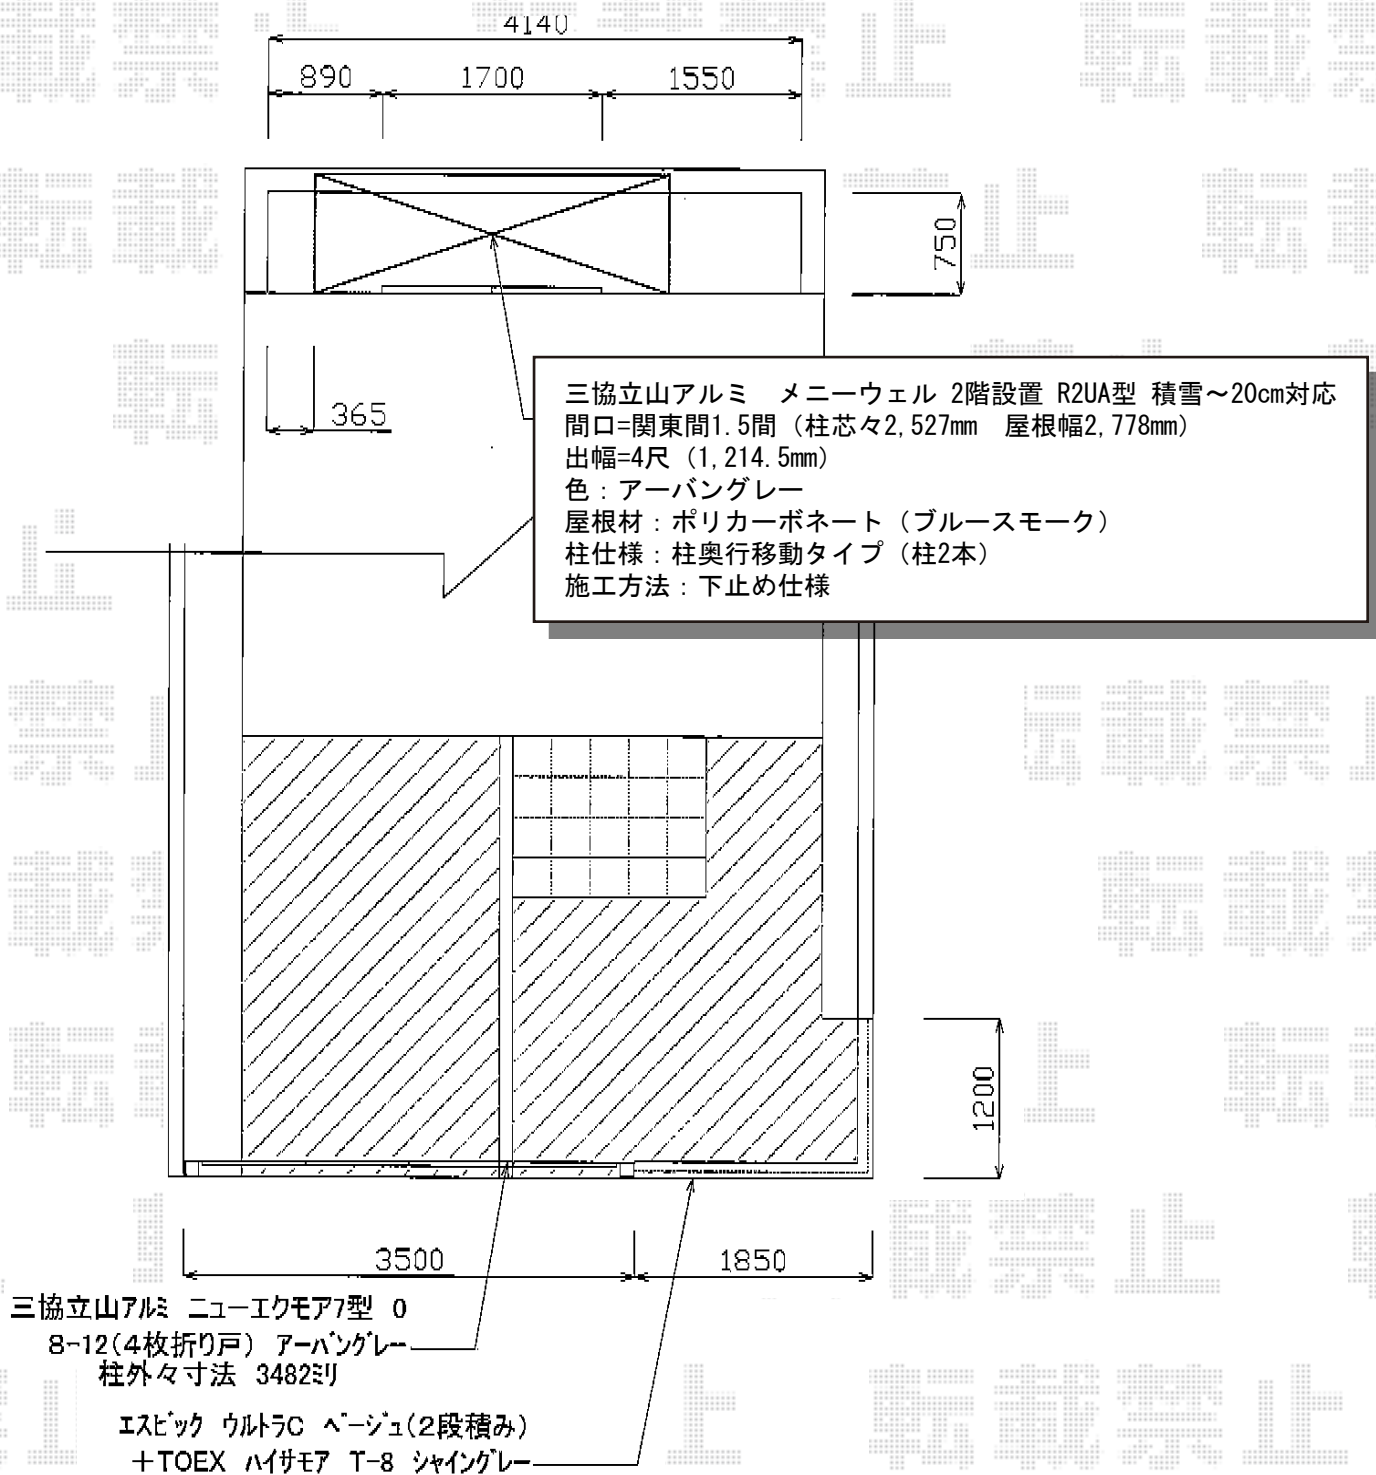

門扉・フェンス・バルコニー屋根

三協立山アルミ エクモアX7型門扉 4枚折り戸 門柱タイプ
 扉1枚 (W×H) = (800・800・800・800×1,200mm)
 色:アーバングレー
 錠:LXU-01錠
 開き:内開き

TOEX ハイサモア フリーポールタイプ
 本体1枚 (W×H) = (1,972×800mm) ×2枚
 柱:T-8×4本
 コーナー継手A:1セット
 エンドキャップA:1セット
 色:シャイングレー