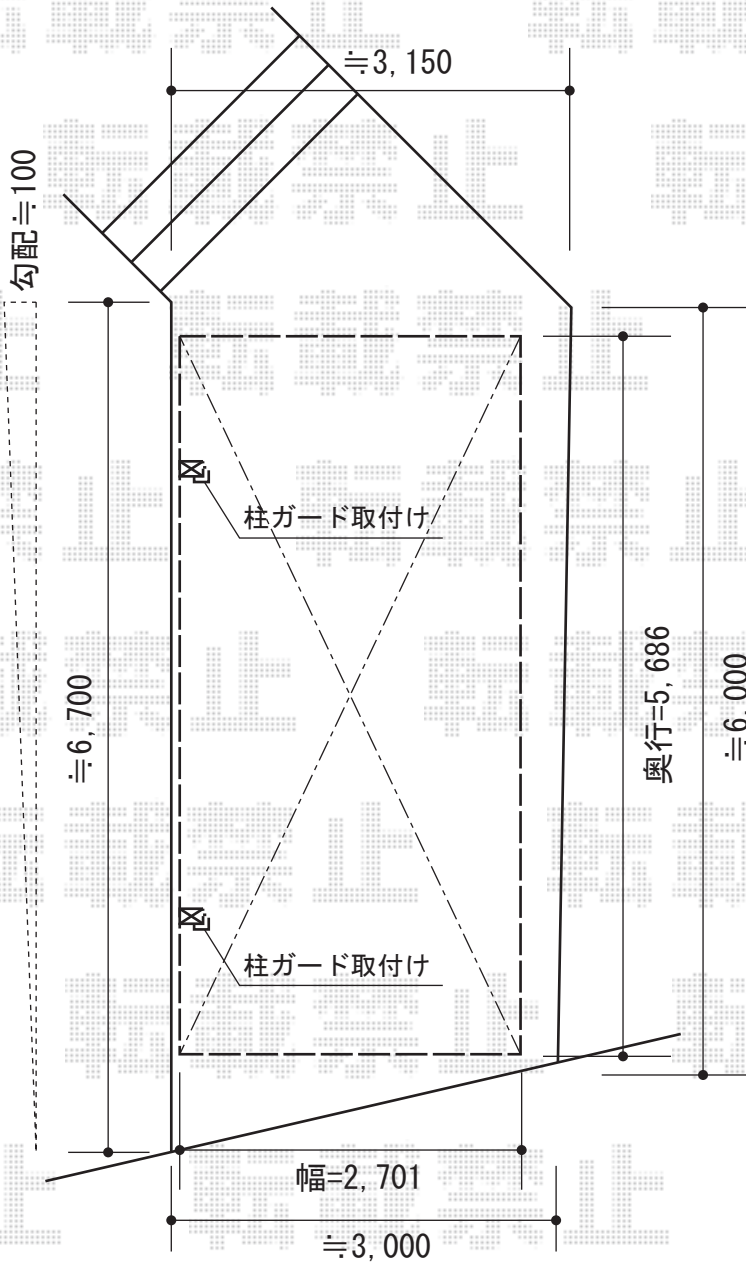

カーブポートシグマIII 積雪～30cm対応

※センサライトに関しましては
施工時取付場所をご指示くださいませ。

トステム カーブポートシグマIII 積雪～30cm対応

幅=2,701mm

奥行=5,686mm

色：シャイングレー

屋根材：熱線吸収アクアポリカーボネート（ライトブルー）

柱仕様：ロング柱23仕様（有効高 約2,300mm）

トステム 柱ガード

数量：2セット

トステム ソーラー式センサライト LA-30LED

現場状況や作図制限により概略図の内容と多少の違いが生じることがございます。
施工時は、現場優先とさせて頂きたく思いますので、お立会い頂き、
最終のご指示のほど、何卒、宜しくお願い致します。

EX-SHOP
HTTP://WWW.EX-SHOP.NET

担当：八浦