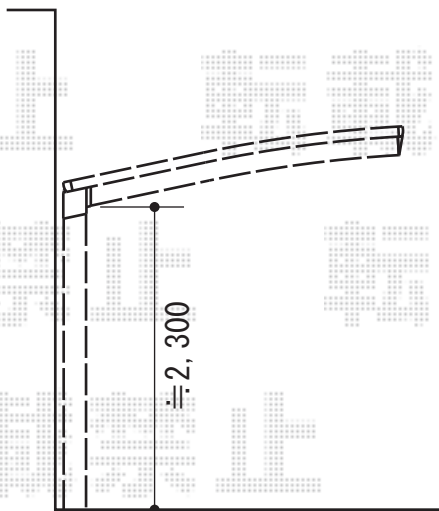

カーブポートシグマIII 積雪～30cm対応

※センサライトに関しましては
施工時取付場所をご指示くださいませ。

トステム カーブポートシグマIII 積雪～30cm対応

幅=2,701mm

奥行=5,686mm

色：シャイングレー

屋根材：熱線吸収アクアポリカーボネート（ライトブルー）

柱仕様：ロング柱23仕様（有効高 約2,300mm）

トステム 柱ガード

数量：2セット

トステム ソーラー式センサライト LA-30LED

現場状況や作図制限により概略図の内容と多少の違いが生じることがございます。
施工時は、現場優先とさせて頂きたく思いますので、お立会い頂き、
最終のご指示のほど、何卒、宜しくお願い致します。

EX-SHOP
HTTP://WWW.EX-SHOP.NET

担当：八浦