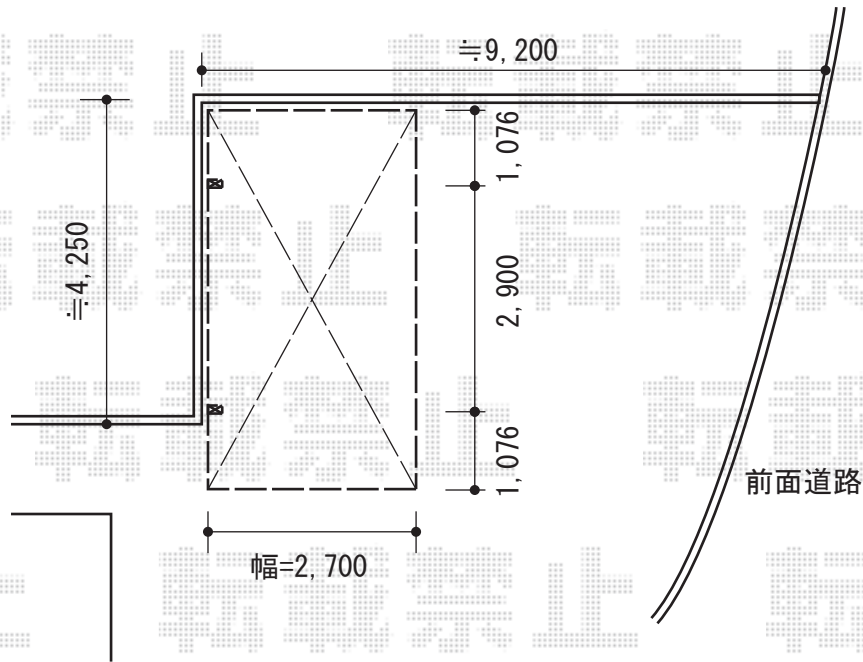

プレシオスポーツ 積雪～20cm対応

プレシオスポーツ 積雪～20cm対応
 幅=2,700mm
 奥行=5,052mm
 色：ノーブルステン
 屋根材：熱線遮断ポリカーボネート
 (スカイブルーマット調)
 柱仕様：ハイルーフ柱仕様 (有効高 約2,250mm)

現場状況や作図制限により概略図の内容と多少の違いが生じることがございます。
 施工時は、現場優先とさせて頂きたく思いますので、お立会い頂き、
 最終のご指示のほど、何卒、宜しくお願い致します。