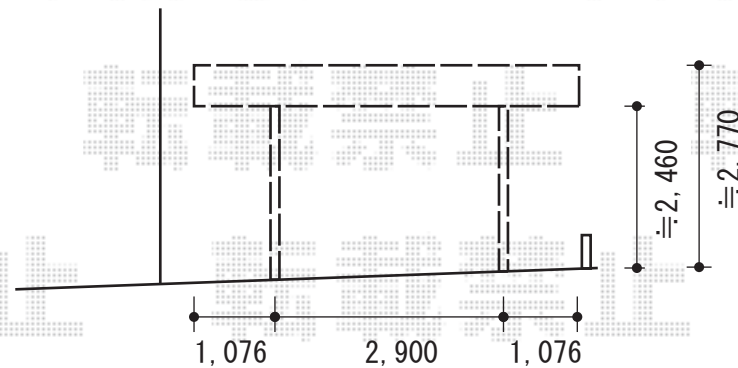

プレシオスポーツ 積雪～20cm対応

プレシオスポーツ 積雪～20cm対応
 幅=2,700mm
 奥行=5,052mm
 色：ノーブルステン
 屋根材：熱線遮断ポリカーボネート
 (スカイブルーマット調)
 柱仕様：ハイルーフ柱仕様 (有効高 約2,250mm)

現場状況や作図制限により概略図の内容と多少の違いが生じることがございます。
 施工時は、現場優先とさせて頂きたく思いますので、お立会い頂き、
 最終のご指示のほど、何卒、宜しくお願い致します。