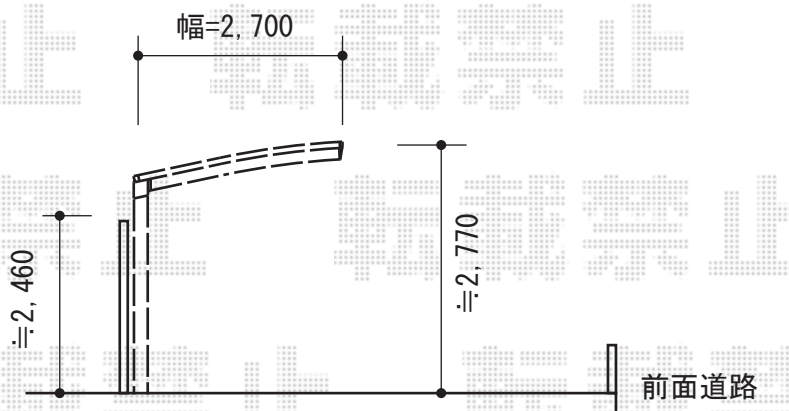

プレシオスポーツ 積雪～20cm対応

プレシオスポーツ 積雪～20cm対応
 幅=2,700mm
 奥行=5,052mm
 色：ノーブルステン
 屋根材：熱線遮断ポリカーボネート
 (スカイブルーマット調)
 柱仕様：ハイルーフ柱仕様 (有効高 約2,250mm)

現場状況や作図制限により概略図の内容と多少の違いが生じることがございます。
 施工時は、現場優先とさせて頂きたく思いますので、お立会い頂き、
 最終のご指示のほど、何卒、宜しくお願い致します。