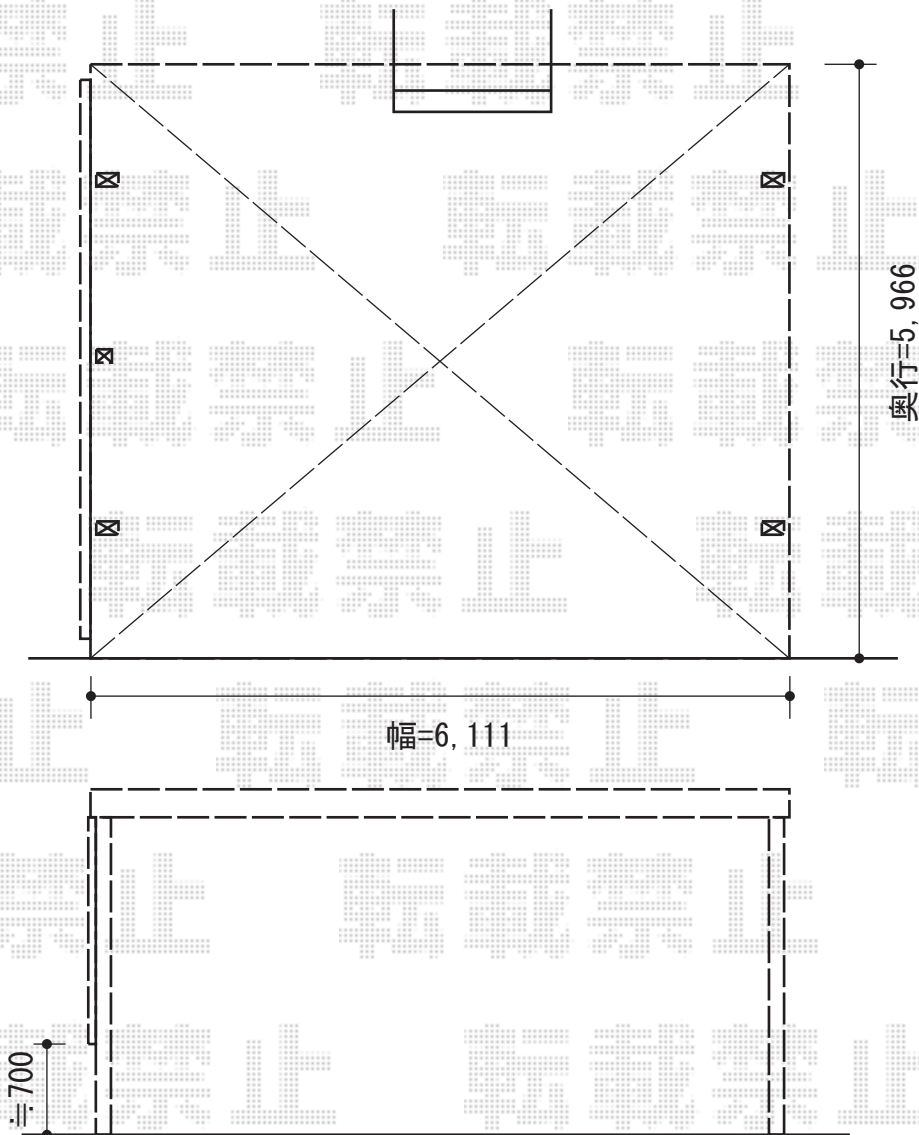

ジーポート neo Aタイプ 2台用 角柱仕様 積雪~100cm対応

ジーポート neo Aタイプ 2台用 角柱仕様 積雪~100cm対応  
幅=6,111mm  
奥行=5,966mm  
色：カームブラック  
屋根材：スチール折板（ペフ無）  
柱仕様：角柱4本/ハイルーフ柱仕様（有効高 約3,000mm）  
横材：無し

ジーポート neo 台形枠付きサイドパネル 3段タイプ  
奥行サイズ：長さ60用  
高さ=2,499mm  
色：カームブラック  
パネル材：ポリカーボネート（アースブルー）  
数量：1セット

現場状況や作図制限により概略図の内容と多少の違いが生じることがございます。  
施工時は、現場優先とさせて頂きたく思いますので、お立会い頂き、  
最終のご指示のほど、何卒、宜しくお願い致します。

EX-SHOP  
HTTP://WWW.EX-SHOP.NET

担当：小林