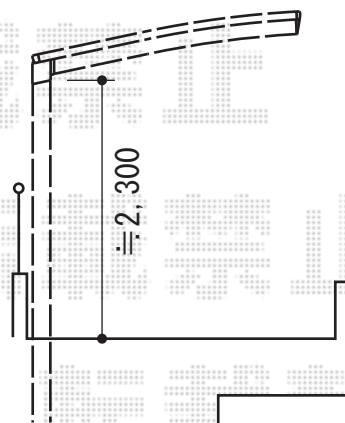

カーブポートシグマIII 積雪～30cm対応

トステム カーブポートシグマIII 積雪～30cm対応
幅=2,401mm
奥行=4,980mm
色：シャイングレー
屋根材：ポリカーボネート（ブルースモーク）
柱仕様：ロング柱23仕様（有効高 約2,300mm）

現場状況や作図制限により概略図の内容と多少の違いが生じることがございます。
施工時は、現場優先とさせていただきますので、お立会い頂き、
最終のご指示のほど、何卒、宜しくお願い致します。