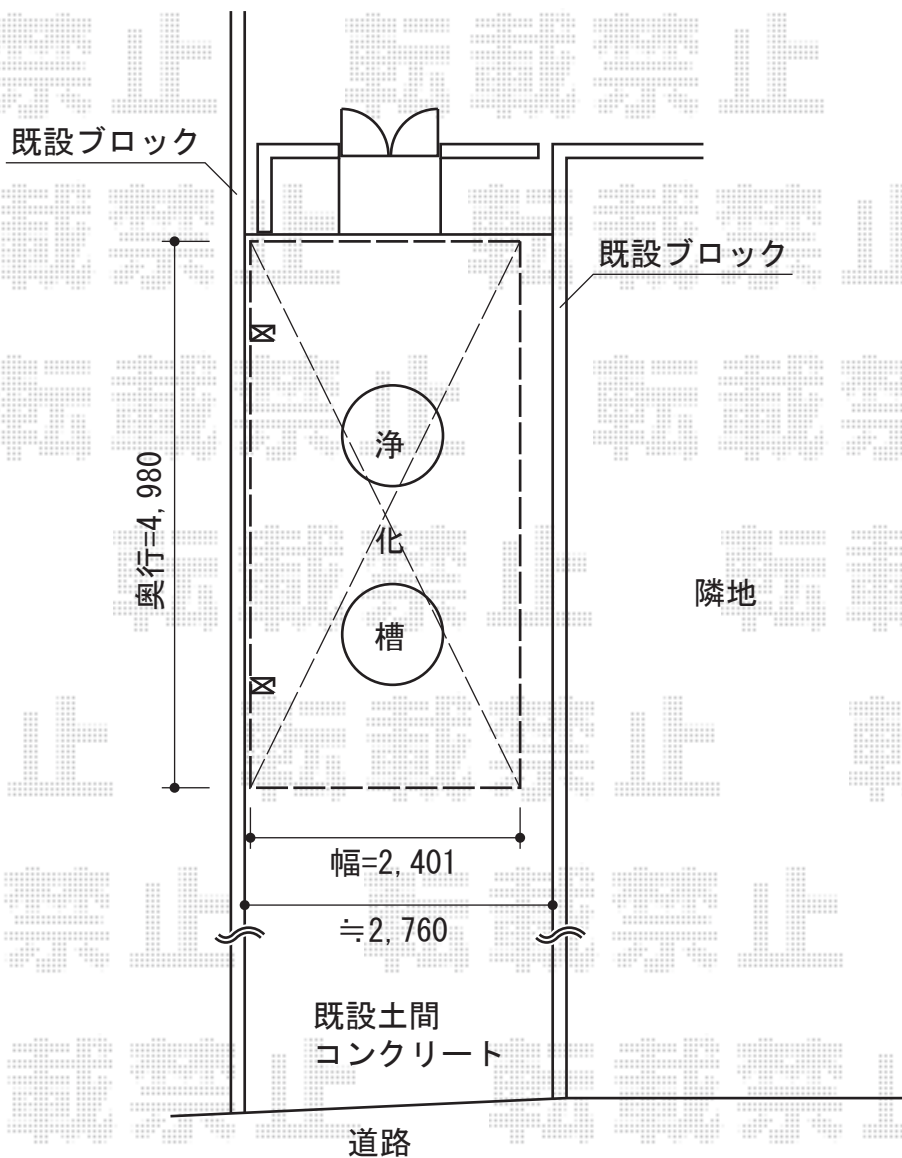

カーブポートシグマIII 積雪～30cm対応

トステム カーブポートシグマIII 積雪～30cm対応
幅=2,401mm
奥行=4,980mm
色：シャイングレー
屋根材：ポリカーボネート（ブルースモーク）
柱仕様：ロング柱23仕様（有効高 約2,300mm）

現場状況や作図制限により概略図の内容と多少の違いが生じることがございます。
施工時は、現場優先とさせていただきますので、お立会い頂き、
最終のご指示のほど、何卒、宜しくお願い致します。