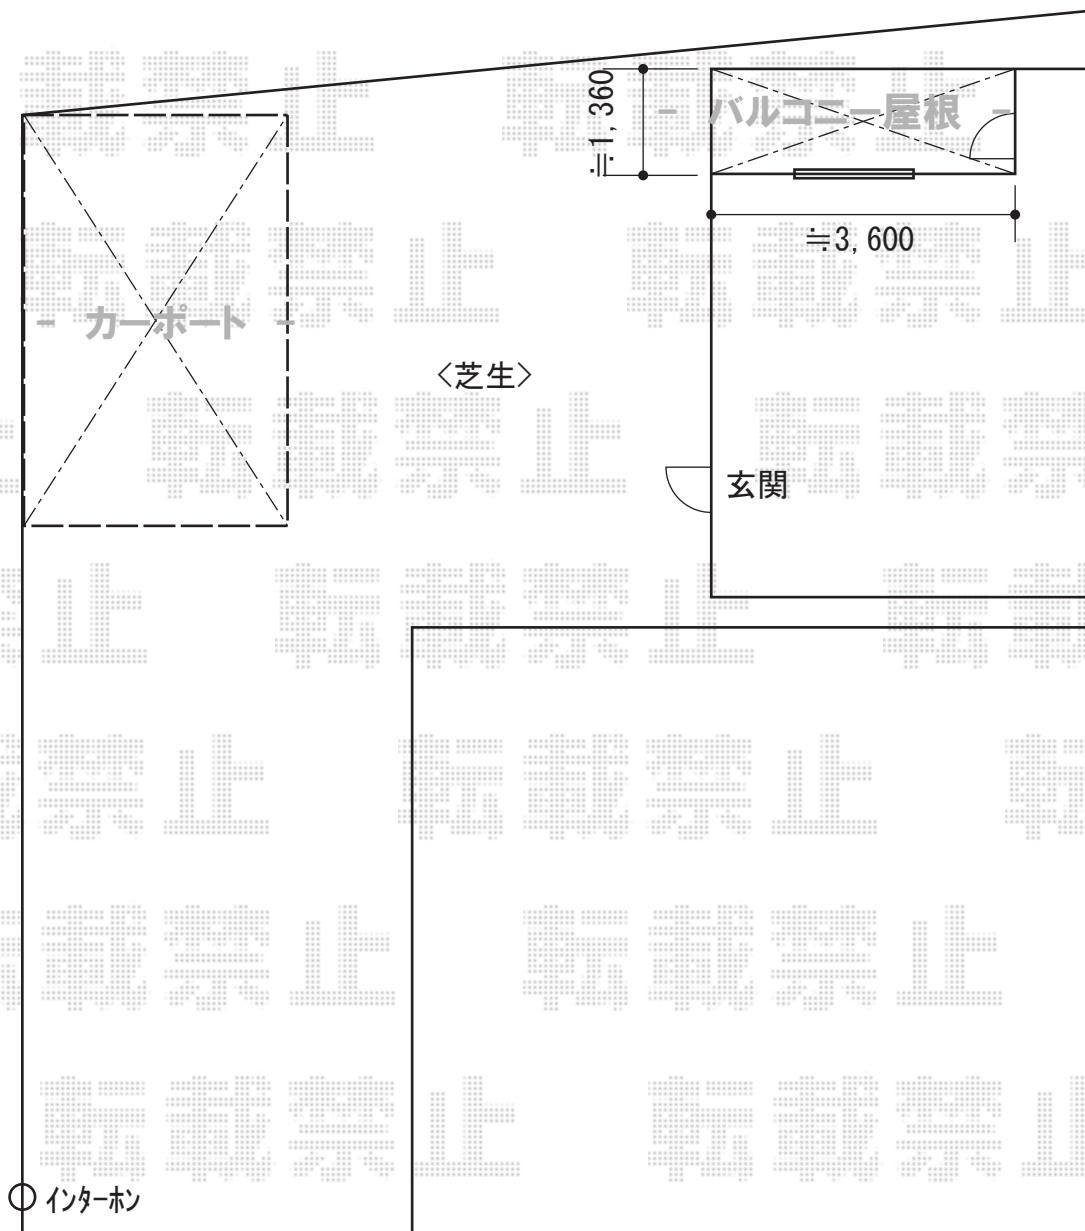

カーポート・バルコニー屋根

YKK AP レイナポート 積雪~20cm対応
幅=2,400mm
奥行=5,768mm
色：ブラウン
屋根材：ポリカーボネート（トーマイマット/すりガラス調）
柱仕様：ハイルーフ柱仕様（有効高 約2,355mm）

Value Select プレシオステラス R型 テラスタイプ 単体
間口=関東間2.0間（柱芯々3,485mm 屋根幅3,670mm）
出幅=5尺（1,470mm）
色：グレースブラウン
屋根材：ポリカーボネート（ガラスマット）
柱仕様：柱位置固定タイプ（柱2本）
施工方法：上止め仕様
オプション：吊り下げ物干し 標準 2本入（¥10,000）