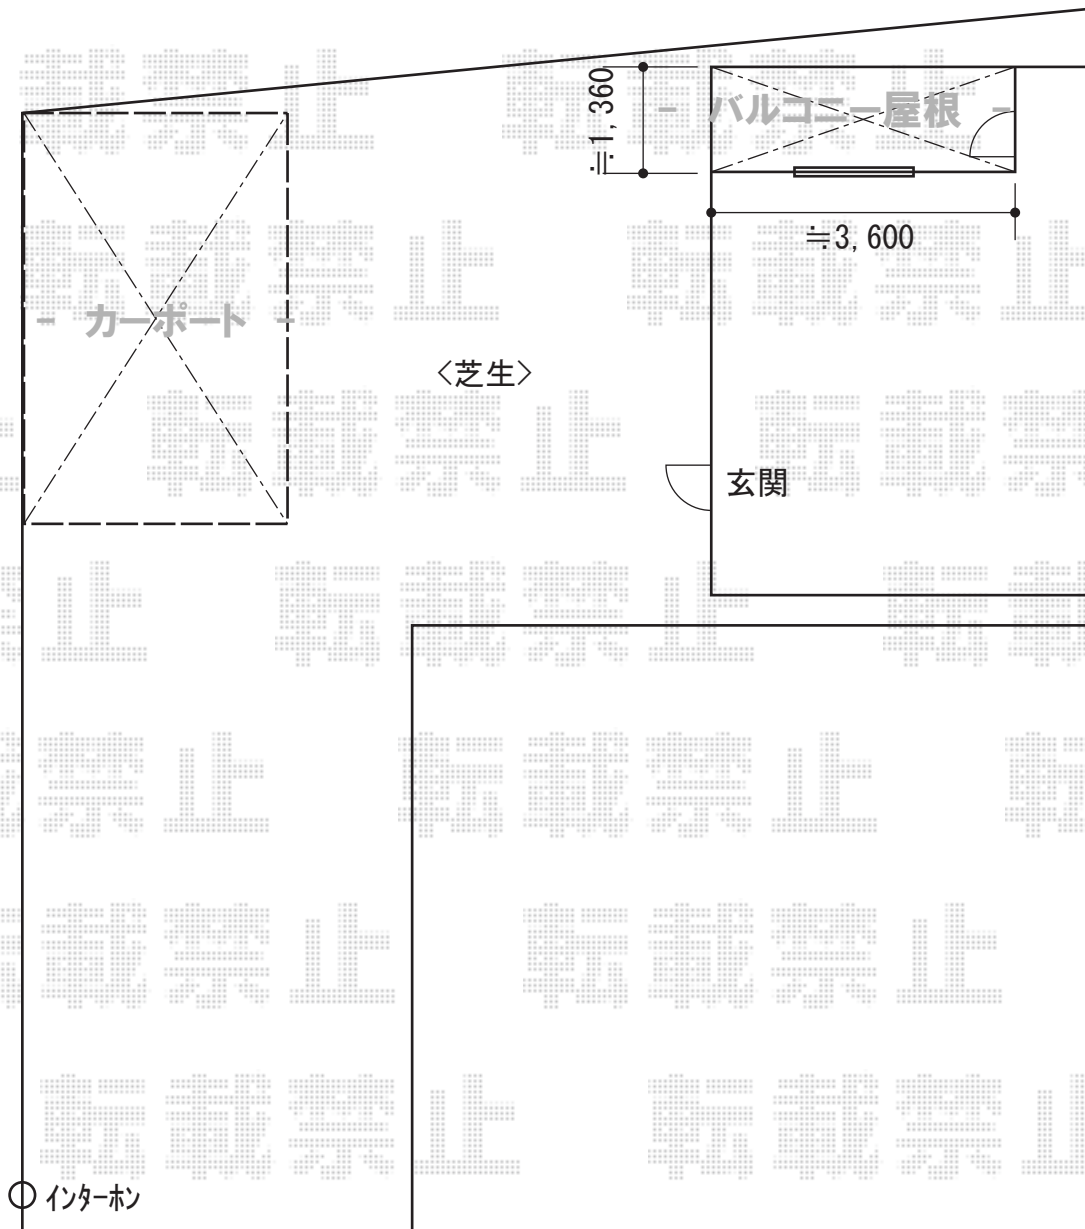

カーポート・バルコニー屋根

YKK AP レイナポート 積雪~20cm対応
幅=2,400mm
奥行=5,768mm
色：ブラウン
屋根材：ポリカーボネート（トーマイマット/すりガラス調）
柱仕様：ハイルーフ柱仕様（有効高 約2,355mm）

Value Select プレシオステラス R型 テラスタイプ 単体
間口=関東間2.0間（柱芯々3,485mm 屋根幅3,670mm）
出幅=5尺（1,470mm）
色：グレースブラウン
屋根材：ポリカーボネート（ガラスマット）
柱仕様：柱位置固定タイプ（柱2本）
施工方法：上止め仕様
オプション：吊り下げ物干し 標準 2本入（¥10,000）