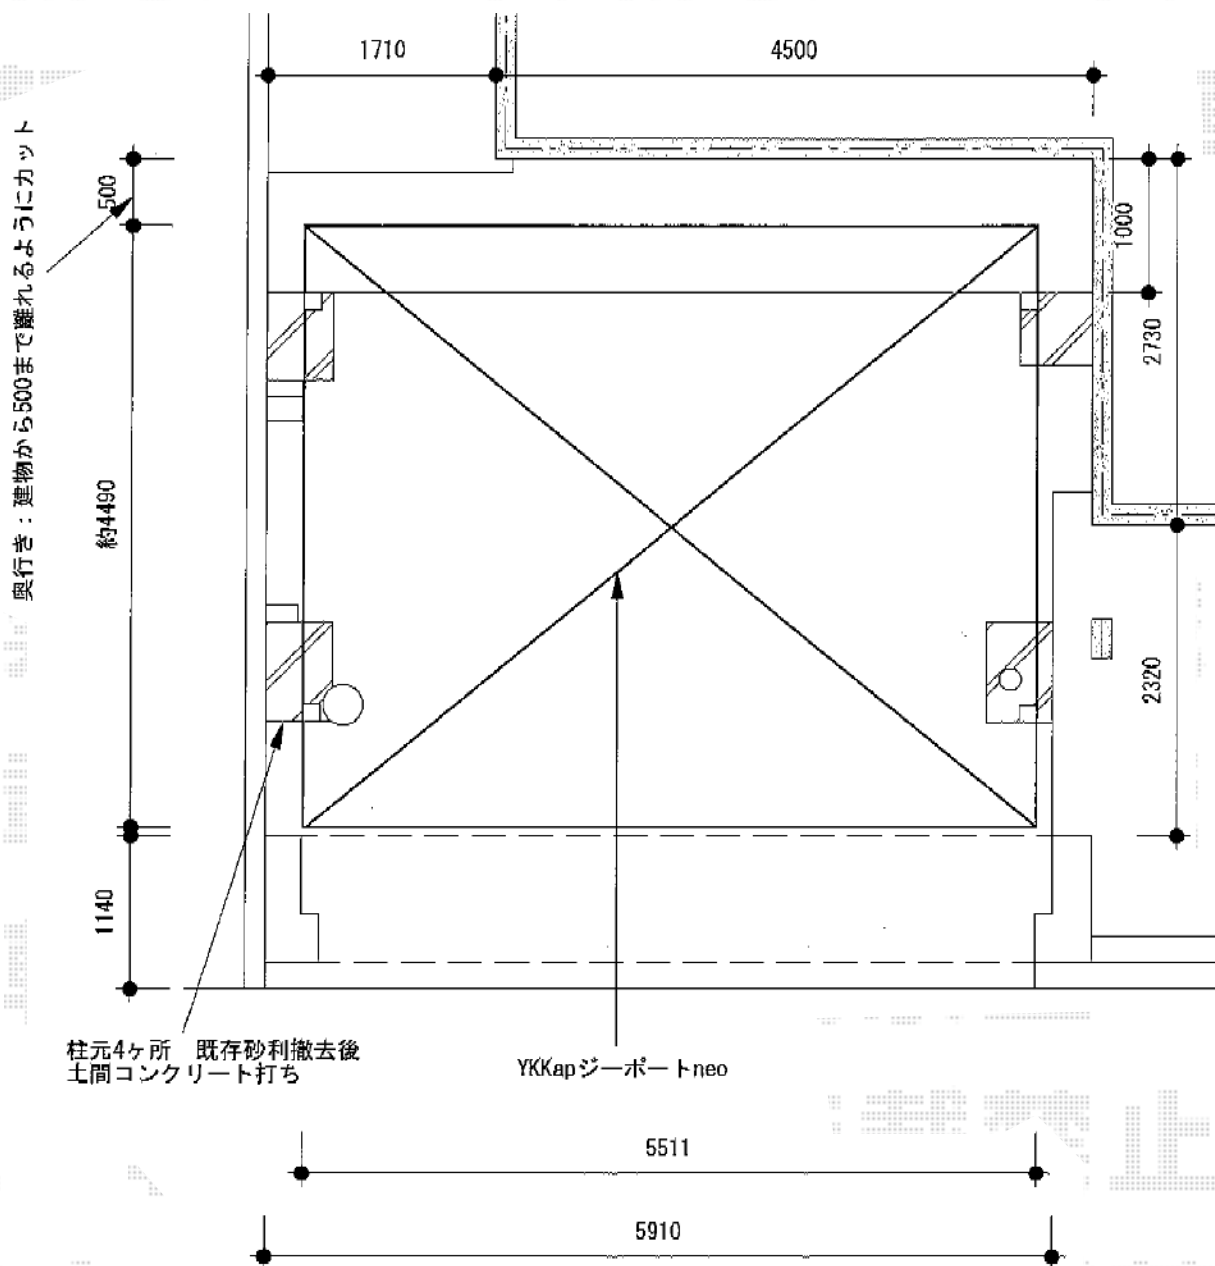

# ジーポートneo 積雪100cmAタイプ 2台用

YKK AP ジーポートneo 積雪100cmAタイプ 2台用  
 幅=5,511mm 奥行=5,456mm  
 色：プラチナステン  
 屋根材：【別手配】スチール折板（ペフ無）  
 柱仕様：標準角柱4本柱 横材なし  
 スチール折板（ペフ無）  
 仕様：t=0.8mm（9枚入り）

現場状況や作図制限により概略図の内容と多少の違いが生じることがございます。  
 施工時は、現場優先とさせて頂きたく思いますので、お立会い頂き、  
 最終のご指示のほど、何卒、宜しくお願い致します。