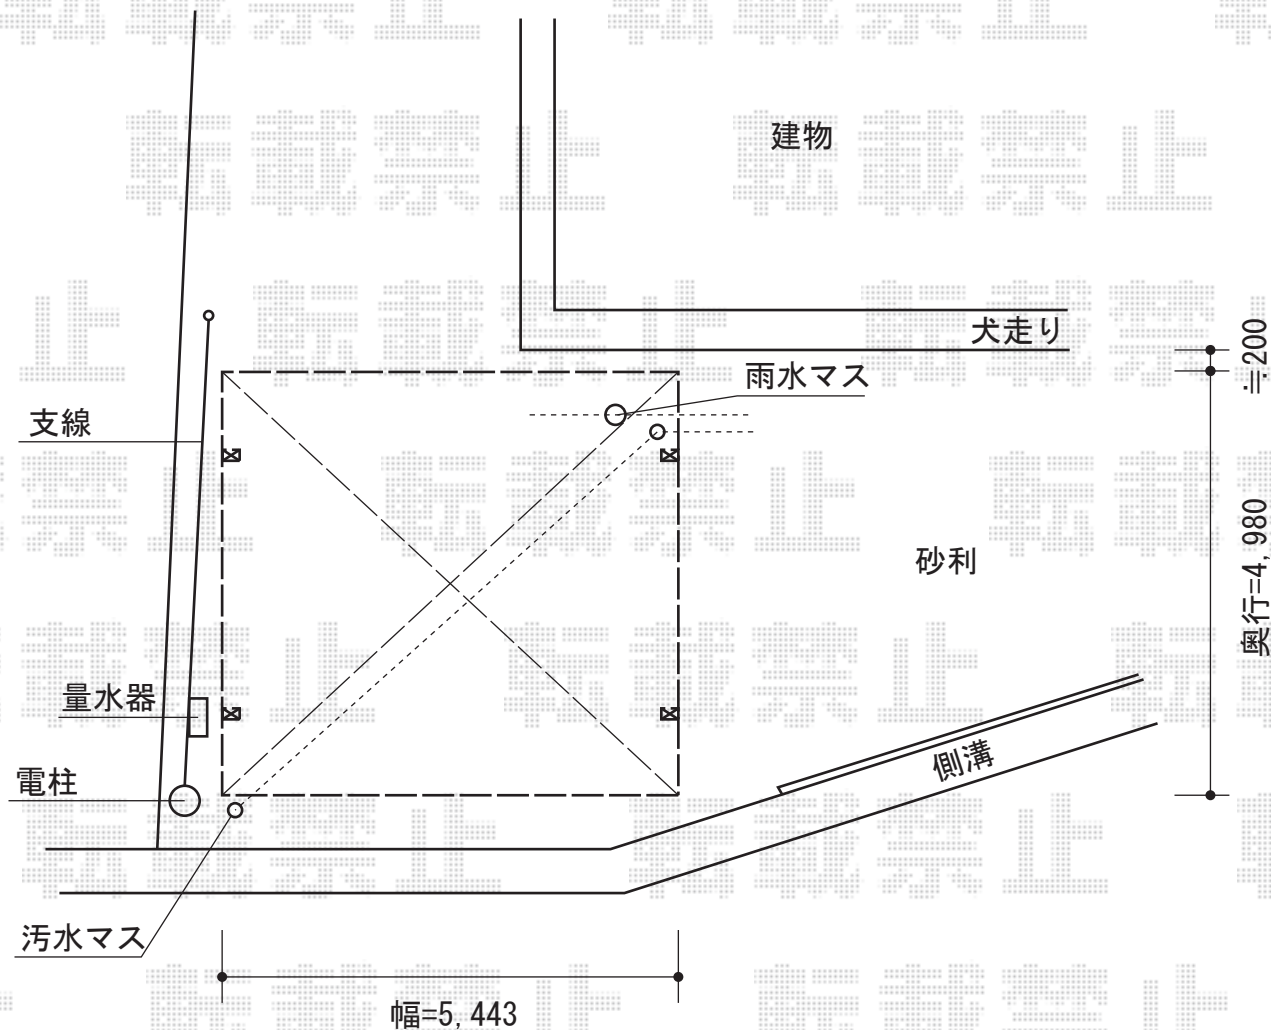

カーブポートシグマIII ワイド 積雪～30cm対応

トステム カーブポートシグマIII ワイド 積雪～30cm対応

幅=5,443mm

奥行=4,980mm

色：シャイングレー

屋根材：熱線吸収ポリカーボネート（ライトブルーマット調）

柱仕様：ロング柱23仕様（有効高 約2,300mm）

現場状況や作図制限により概略図の内容と多少の違いが生じることがございます。
施工時は、現場優先とさせて頂きたく思いますので、お立会い頂き、
最終のご指示のほど、何卒、宜しくお願い致します。