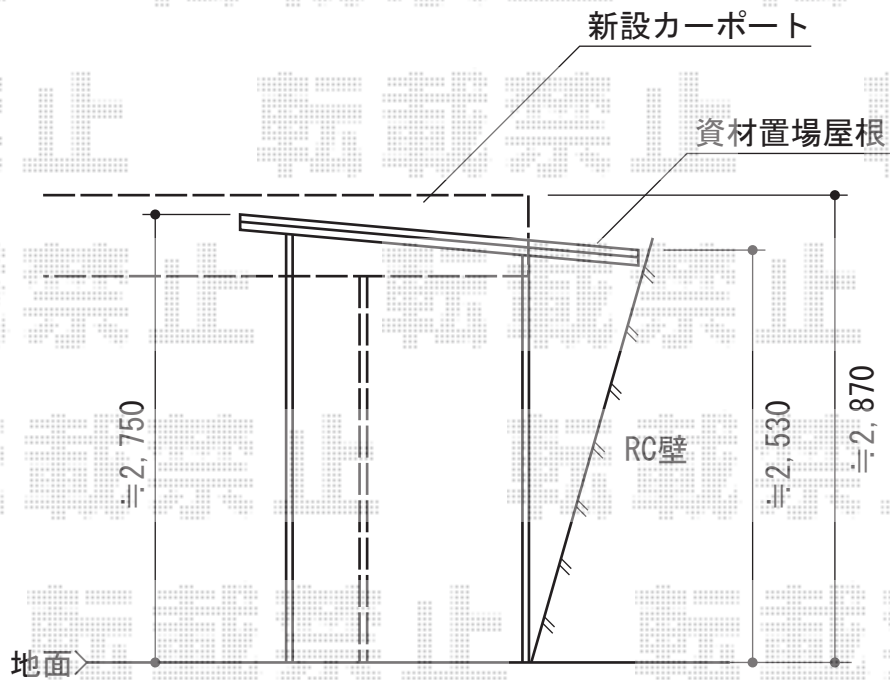

プレシオサポート 積雪～20cm対応

Value Select プレシオサポート積雪～20cm対応

幅=2,700mm

奥行=5,052mm

色：ノーブルステン

屋根材：熱線遮断ポリカーボネート（スカイブルーマット調）

柱仕様：ハイルーフ柱仕様（有効高 約2,250mm）

現場状況や作図制限により概略図の内容と多少の違いが生じることがございます。
施工時は、現場優先とさせて頂きたく思いますので、お立会い頂き、
最終のご指示のほど、何卒、宜しくお願い致します。