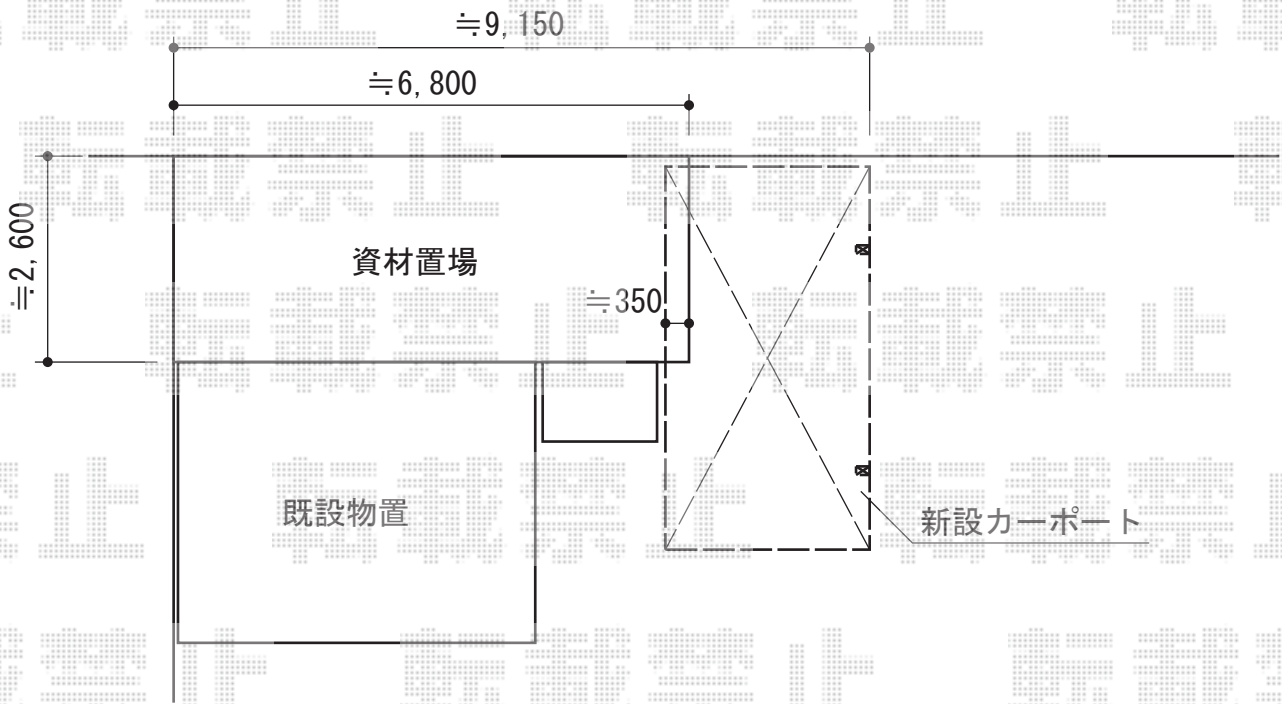

プレシオサポート 積雪～20cm対応

Value Select プレシオサポート積雪～20cm対応

幅=2,700mm

奥行=5,052mm

色：ノーブルステン

屋根材：熱線遮断ポリカーボネート（スカイブルーマット調）

柱仕様：ハイルーフ柱仕様（有効高 約2,250mm）

現場状況や作図制限により概略図の内容と多少の違いが生じることがございます。
施工時は、現場優先とさせて頂きたく思いますので、お立会い頂き、
最終のご指示のほど、何卒、宜しくお願い致します。