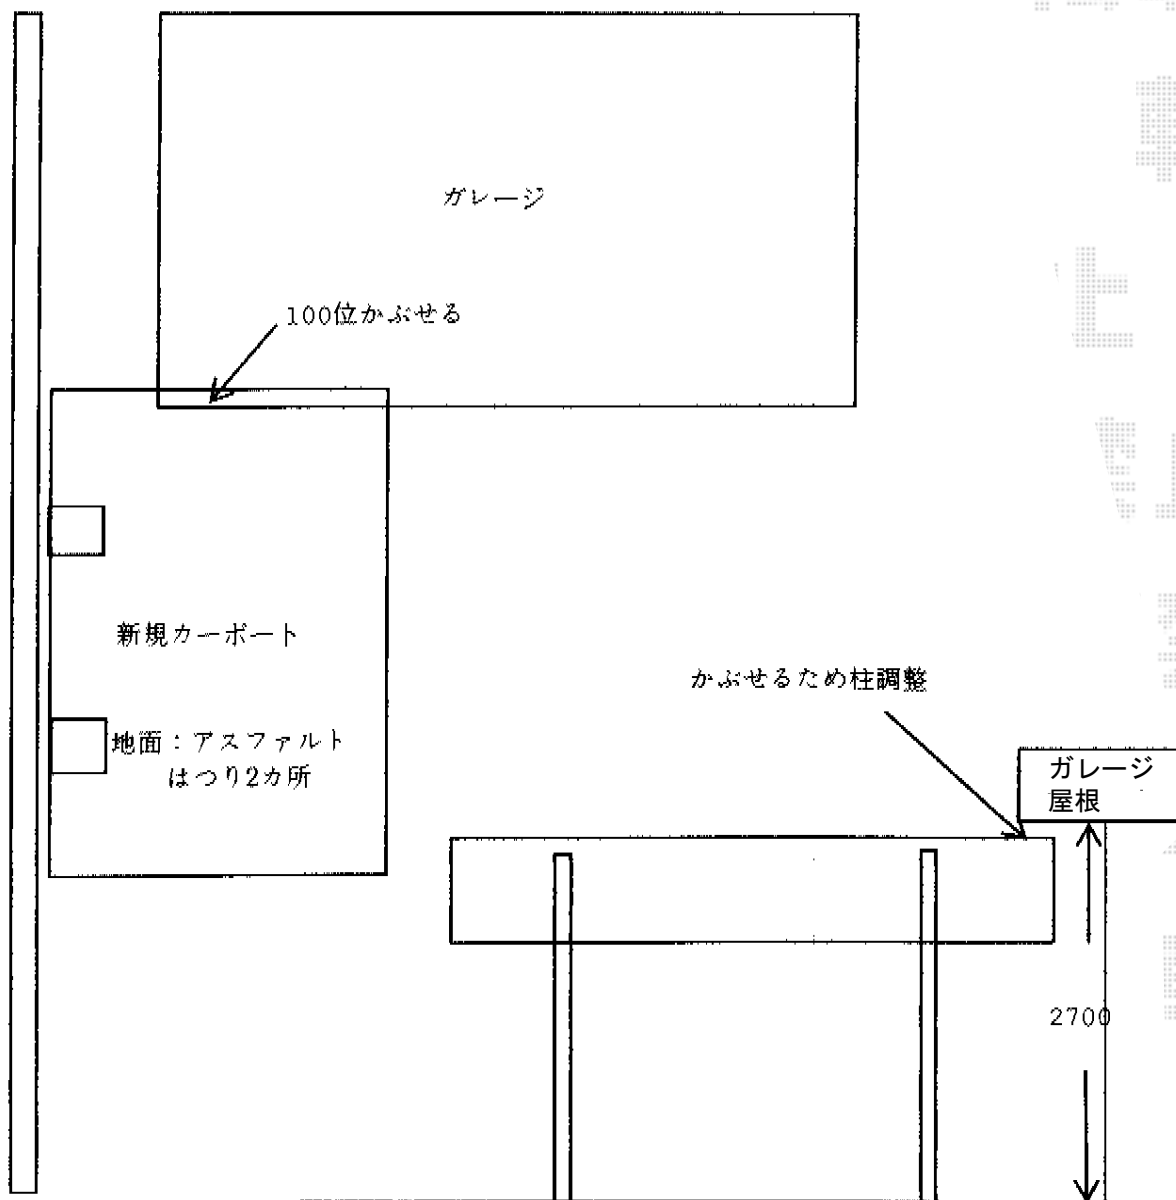

プレシオサポート?積雪~20cm対応

Value Select プレシオサポート 積雪~20cm対応

幅=2,700mm

奥行=5,052mm

色: チャコールブラック

屋根材: 熱線遮断ポリカーボネート (スカイブルーマット調)

柱仕様: ハイルーフ柱仕様 (有効高 約2,250mm)

現場状況や作図制限により概略図の内容と多少の違いが生じることがございます。
施工時は、現場優先とさせて頂きたく思いますので、お立会い頂き、
最終のご指示のほど、何卒、宜しくお願い致します。