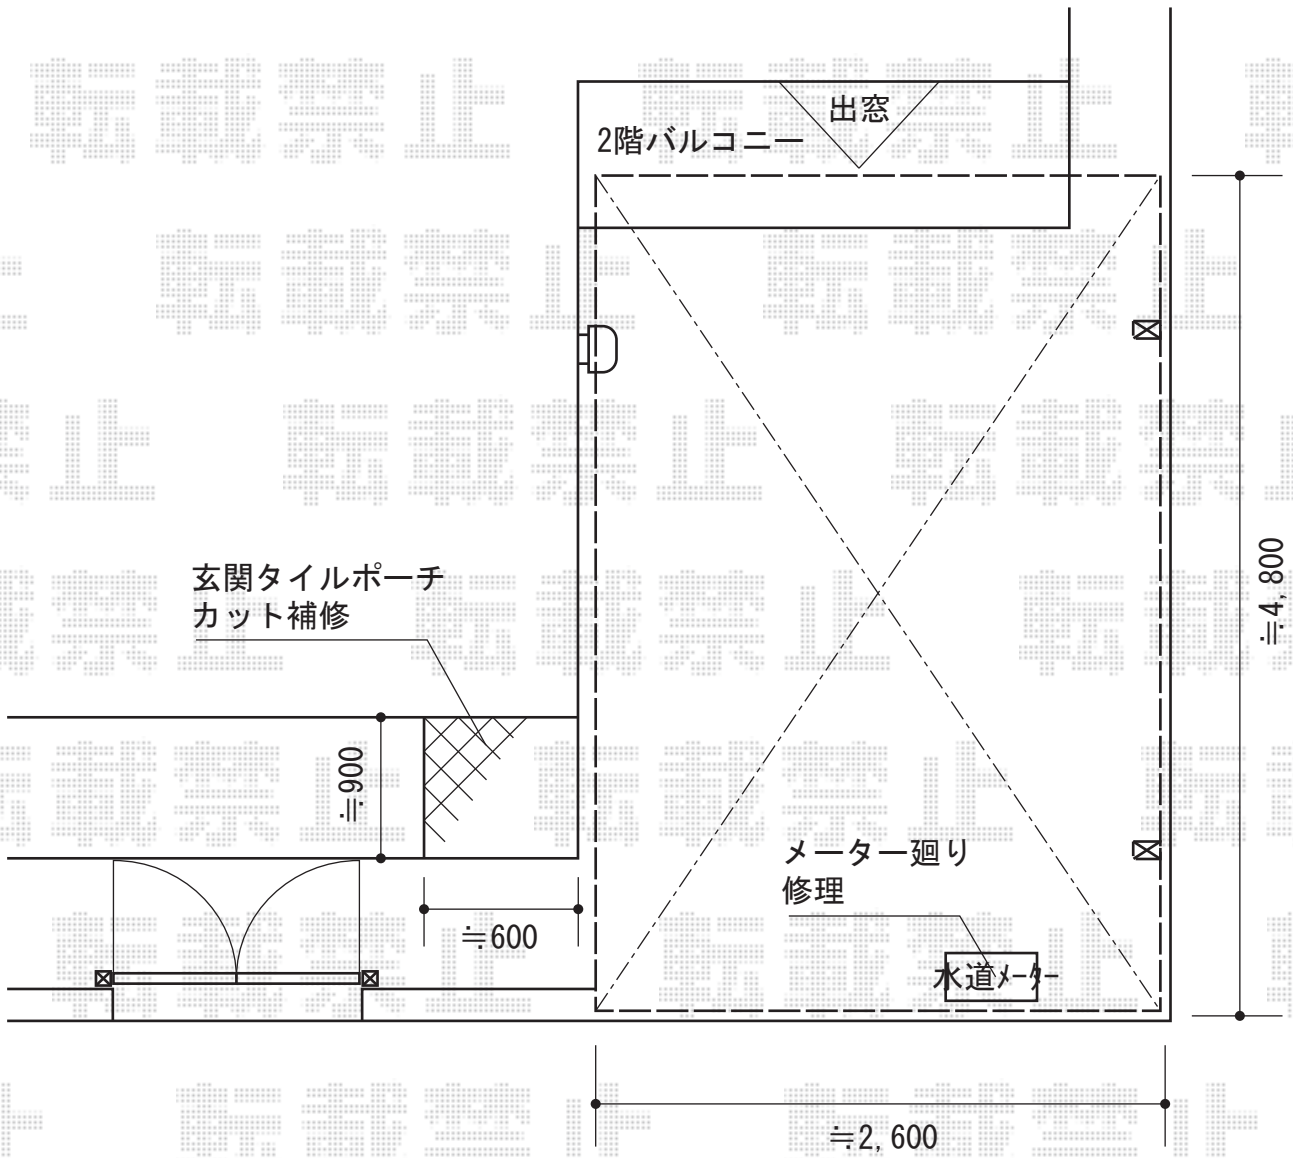

プレシオスポート 積雪～20cm対応

Value Select プレシオスポート 積雪～20cm対応

幅=2,700mm

奥行=5,052mm

色：チャコールブラック

屋根材：熱線遮断ポリカーボネート（スカイブルーマット調）

柱仕様：ハイルーフ柱仕様（有効高 約2,250mm）

現場状況や作図制限により概略図の内容と多少の違いが生じることがございます。
施工時は、現場優先とさせて頂きたく思いますので、お立会い頂き、
最終のご指示のほど、何卒、宜しくお願い致します。