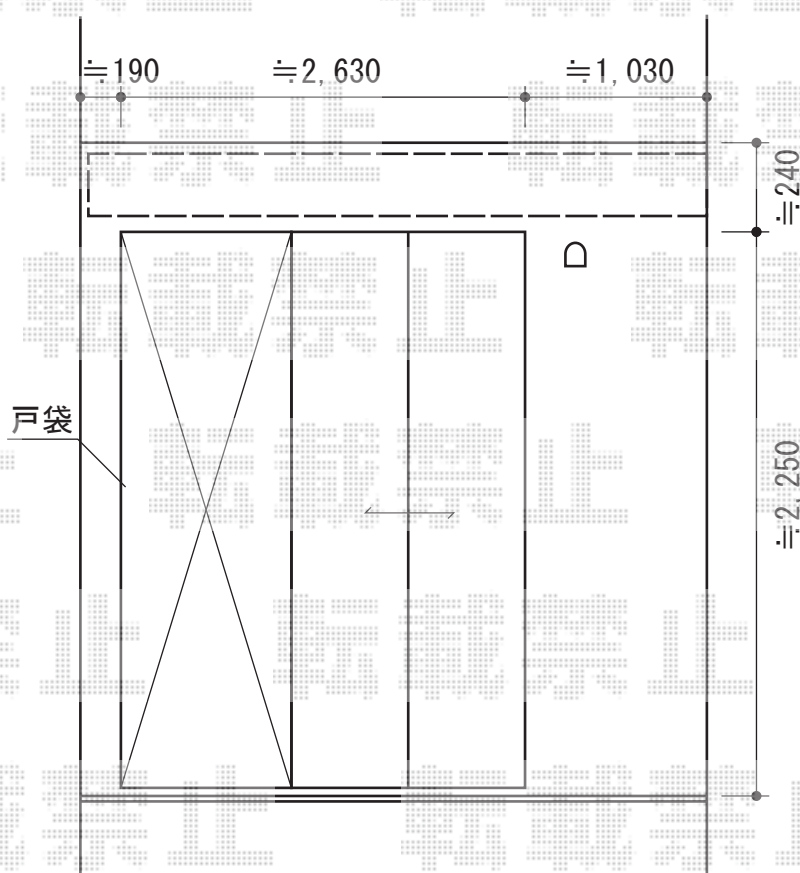

# エルパティオプラス 手動式 フリル付

テンパル エルパティオプラス 手動式 フリル付  
 間口=3,760mm  
 出幅=2,000mm  
 本体色：【未定】  
 キャンバス色：【仮】ME504（パニラ）防災  
 駆動：手動式/外観右駆動  
 クランクハンドル：1,450mm  
 上ケース：有り  
 下ケース：有り（※無しでも対応可）  
 追加部材：ベースプレートセット

現場状況や作図制限により概略図の内容と多少の違いが生じることがございます。  
 施工時は、現場優先とさせて頂きたく思いますので、お立会い頂き、  
 最終のご指示のほど、何卒、宜しくお願い致します。