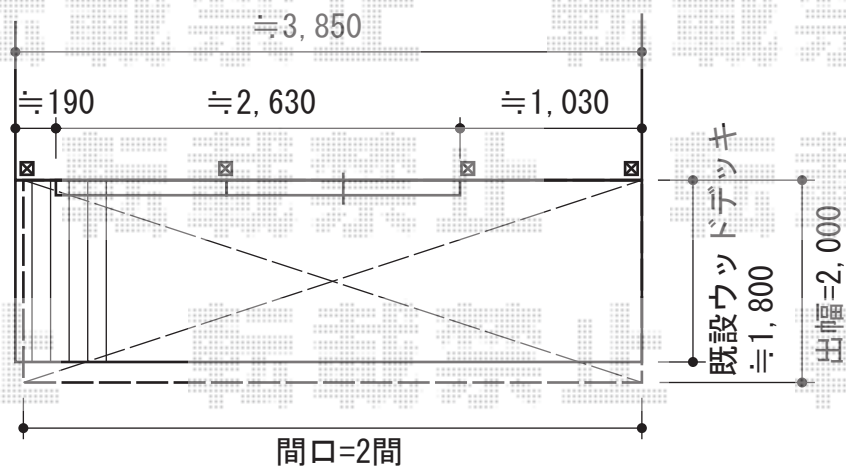

# エルパティオプラス 手動式 フリル付

テンパル エルパティオプラス 手動式 フリル付  
 間口=3,760mm  
 出幅=2,000mm  
 本体色：【未定】  
 キャンバス色：【仮】ME504（パニラ）防災  
 駆動：手動式/外観右駆動  
 クランクハンドル：1,450mm  
 上ケース：有り  
 下ケース：有り（※無しでも対応可）  
 追加部材：ベースプレートセット

現場状況や作図制限により概略図の内容と多少の違いが生じることがございます。  
 施工時は、現場優先とさせて頂きたく思いますので、お立会い頂き、  
 最終のご指示のほど、何卒、宜しくお願い致します。