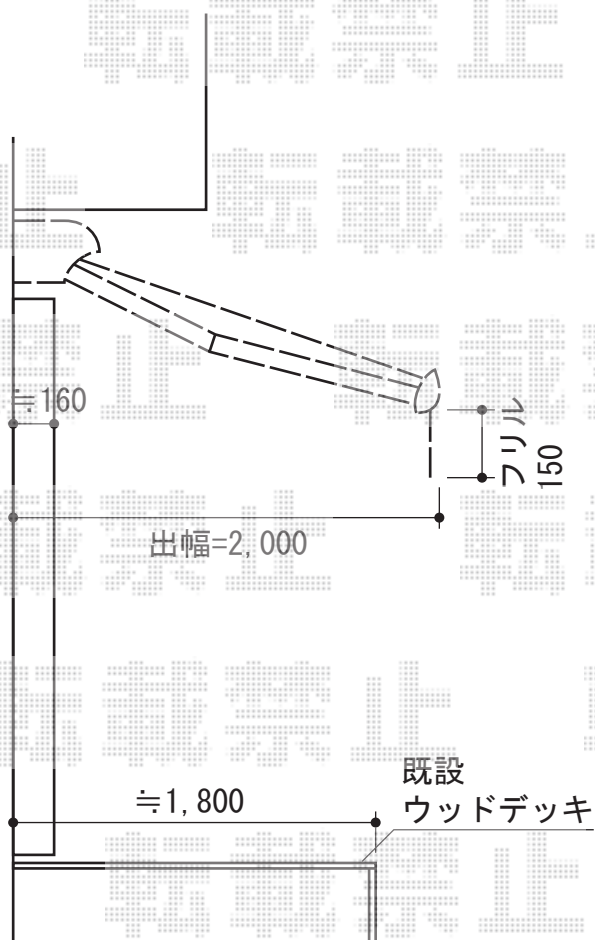

# エルパティオプラス 手動式 フリル付

テンパル エルパティオプラス 手動式 フリル付  
 間口=3,760mm  
 出幅=2,000mm  
 本体色：【未定】  
 キャンバス色：【仮】ME504（パニラ）防災  
 駆動：手動式/外観右駆動  
 クランクハンドル：1,450mm  
 上ケース：有り  
 下ケース：有り（※無しでも対応可）  
 追加部材：ベースプレートセット

現場状況や作図制限により概略図の内容と多少の違いが生じることがございます。  
 施工時は、現場優先とさせて頂きたく思いますので、お立会い頂き、  
 最終のご指示のほど、何卒、宜しくお願い致します。