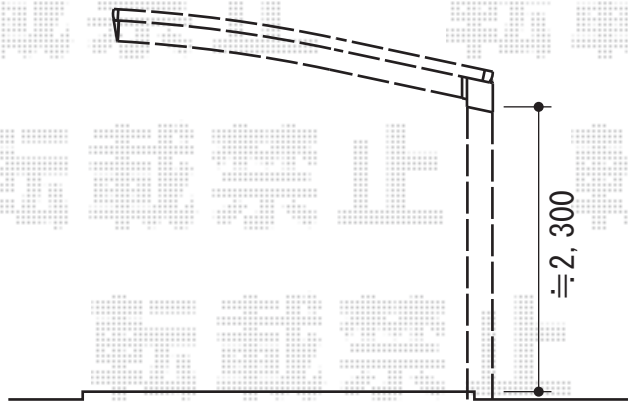

レイナポート 積雪~20cm対応

YKK AP レイナポート 積雪~20cm対応
幅=3,000mm
奥行=5,052mm
色：カームブラック
屋根材：ポリカーボネート（アースブルー）
柱仕様：ハイルーフ柱仕様（有効高 約2,355mm）

現場状況や作図制限により概略図の内容と多少の違いが生じることがございます。
施工時は、現場優先とさせて頂きたく思いますので、お立会い頂き、
最終のご指示のほど、何卒、宜しくお願い致します。