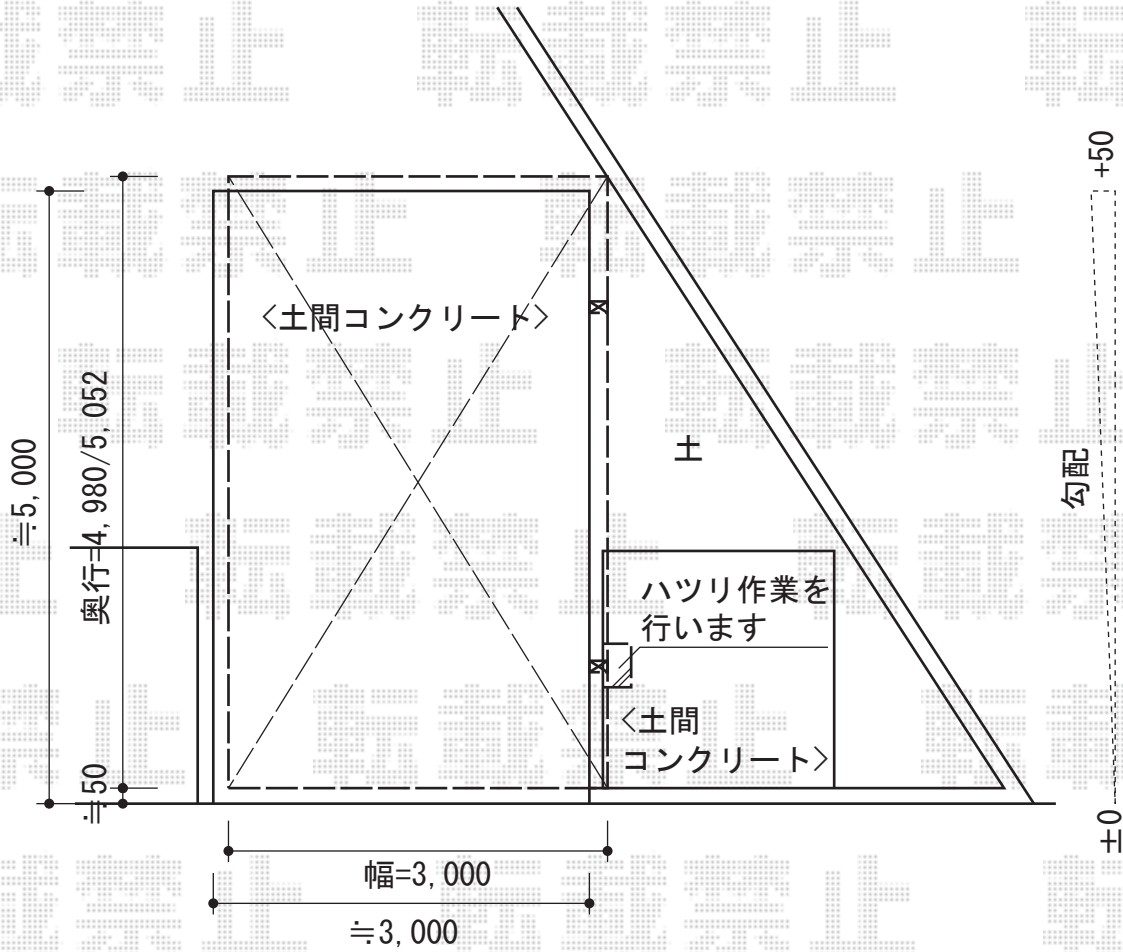

レイナポート 積雪~20cm対応

YKK AP レイナポート 積雪~20cm対応
幅=3,000mm
奥行=5,052mm
色：カームブラック
屋根材：ポリカーボネート（アースブルー）
柱仕様：ハイルーフ柱仕様（有効高 約2,355mm）

現場状況や作図制限により概略図の内容と多少の違いが生じることがございます。
施工時は、現場優先とさせて頂きたく思いますので、お立会い頂き、
最終のご指示のほど、何卒、宜しくお願い致します。