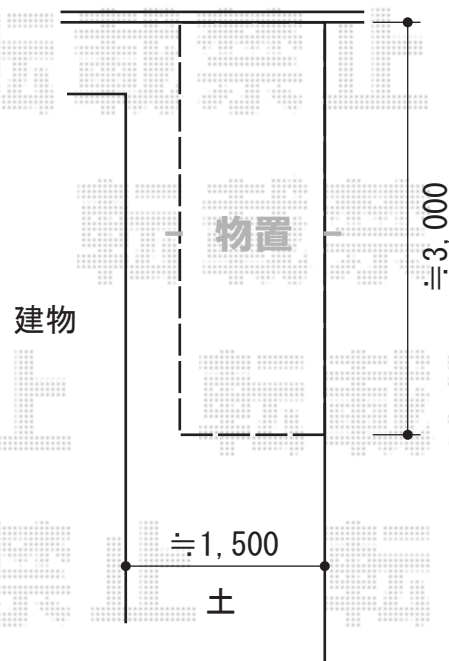

カーブポートシグマIII 積雪～30cm対応

トステム カーブポートシグマIII 積雪～30cm対応
 幅=3,000mm
 奥行=4,980mm
 色:シャイングレー
 屋根材:ポリカーボネート(ブルースモーク)
 柱仕様:ロング柱28仕様(有効高 約2,800mm)

ヨド物置 LMC-2908GL エルモ 一般型
 間口=2,920mm
 奥行=820mm
 高さ=2,122mm
 色:真珠(カシミアベージュ)
 屋根タイプ:標準型
 耐荷重タイプ:一般型

現場状況や作図制限により概略図の内容と多少の違いが生じることがございます。
 施工時は、現場優先とさせて頂きたく思いますので、お立会い頂き、
 最終のご指示のほど、何卒、宜しくお願い致します。

EX-SHOP
 HTTP://WWW.EX-SHOP.NET

担当:八浦