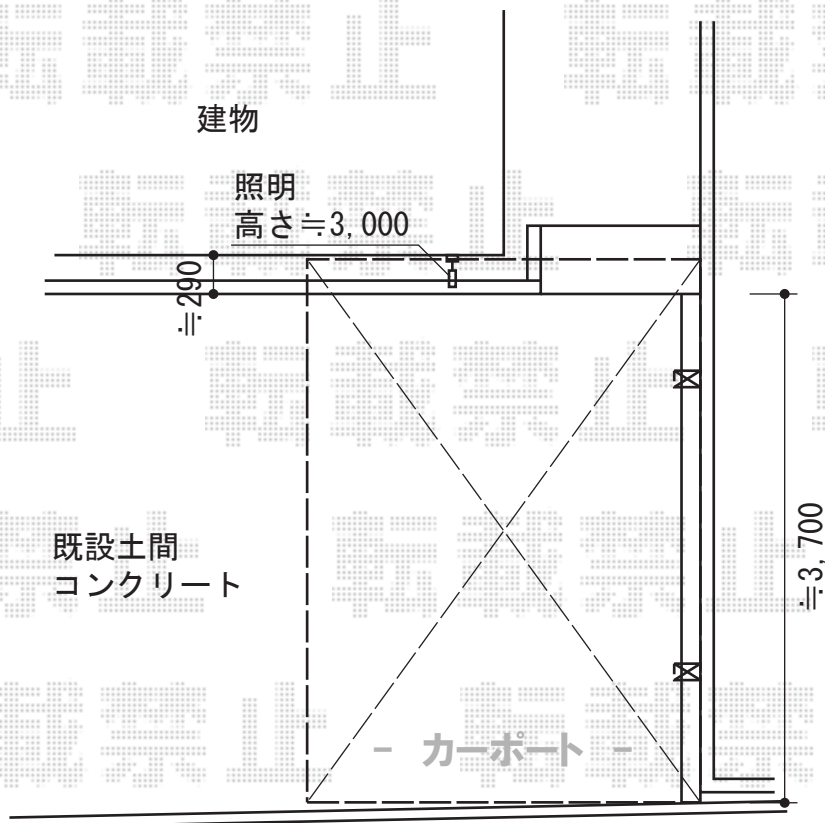

カーブポートシグマIII 積雪～30cm対応

トステム カーブポートシグマIII 積雪～30cm対応
 幅=3,000mm
 奥行=4,980mm
 色:シャイングレー
 屋根材:ポリカーボネート(ブルースモーク)
 柱仕様:ロング柱28仕様(有効高 約2,800mm)

ヨド物置 LMC-2908GL エルモ 一般型
 間口=2,920mm
 奥行=820mm
 高さ=2,122mm
 色:真珠(カシミアベージュ)
 屋根タイプ:標準型
 耐荷重タイプ:一般型

現場状況や作図制限により概略図の内容と多少の違いが生じることがございます。
 施工時は、現場優先とさせて頂きたく思いますので、お立会い頂き、
 最終のご指示のほど、何卒、宜しくお願い致します。

EX-SHOP
 HTTP://WWW.EX-SHOP.NET

担当:八浦