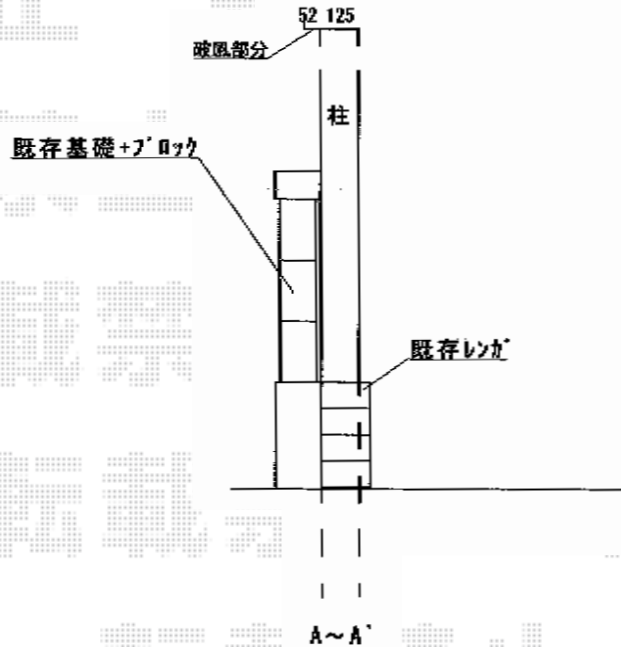

# テリオSPORTIII 900 2台用 4本柱

トステム テリオSPORTIII 900 2台用 4本柱  
 幅=6,084mm  
 奥行=6,053mm  
 色：シャイングレー  
 屋根材：スチール折板  
 (ペフ無) / ポリカ  
 柱仕様：ロング柱25 (有効高 約2,500mm)  
 追加部材：隅切り用部材一式 (¥53,400)

現場状況や作図制限により概略図の内容と多少の違いが生じることがございます。  
 施工時は、現場優先とさせて頂きたく思いますので、お立会い頂き、  
 最終のご指示のほど、何卒、宜しくお願い致します。