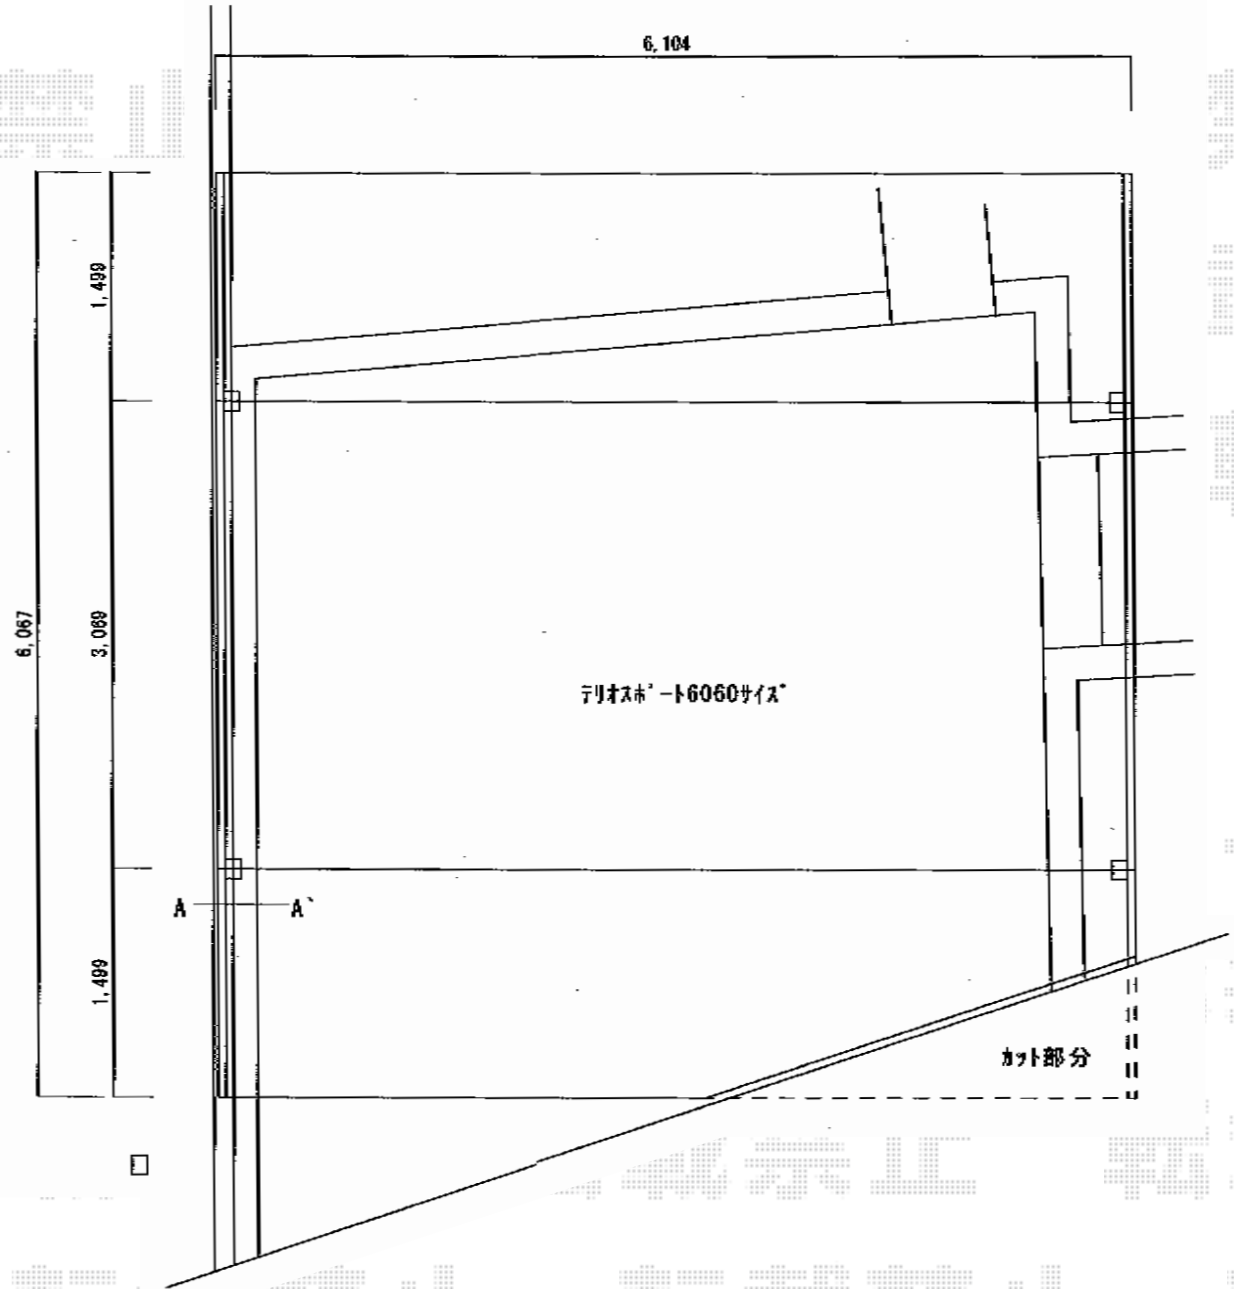

# テリオSPORTIII 900 2台用 4本柱

トステム テリオSPORTIII 900 2台用 4本柱  
 幅=6,084mm  
 奥行=6,053mm  
 色：シャイングレー  
 屋根材：スチール折板  
 (ペフ無) / ポリカ  
 柱仕様：ロング柱25 (有効高 約2,500mm)  
 追加部材：隅切り用部材一式 (¥53,400)

現場状況や作図制限により概略図の内容と多少の違いが生じることがございます。  
 施工時は、現場優先とさせて頂きたく思いますので、お立会い頂き、  
 最終のご指示のほど、何卒、宜しくお願い致します。