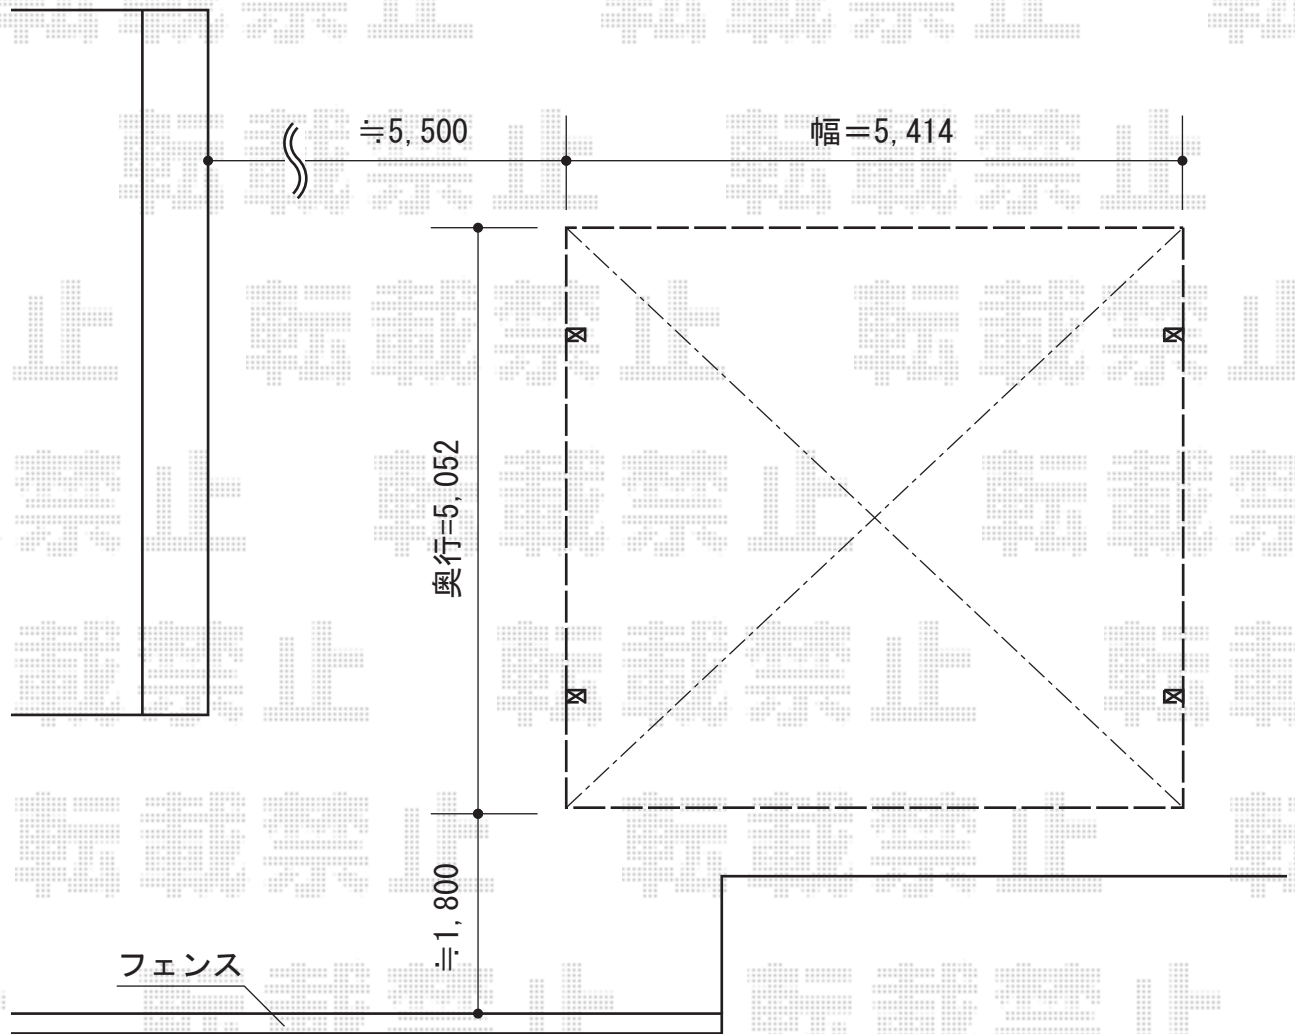

プレシオスポート M合掌 積雪～20cm対応

Value Select

プレシオスポート M合掌 積雪～20cm対応

幅=27+27 (5,414mm)

奥行=5,052mm

色：ノーブルステン

屋根材：ポリカーボネート（スカイブルー）

柱仕様：ハイルフ柱仕様（有効高 約2,250mm）

現場状況や作図制限により概略図の内容と多少の違いが生じることがございます。
施工時は、現場優先とさせて頂きたく思いますので、お立会い頂き、
最終のご指示のほど、何卒、宜しくお願い致します。

EX-SHOP
HTTP://WWW.EX-SHOP.NET

担当：白賀