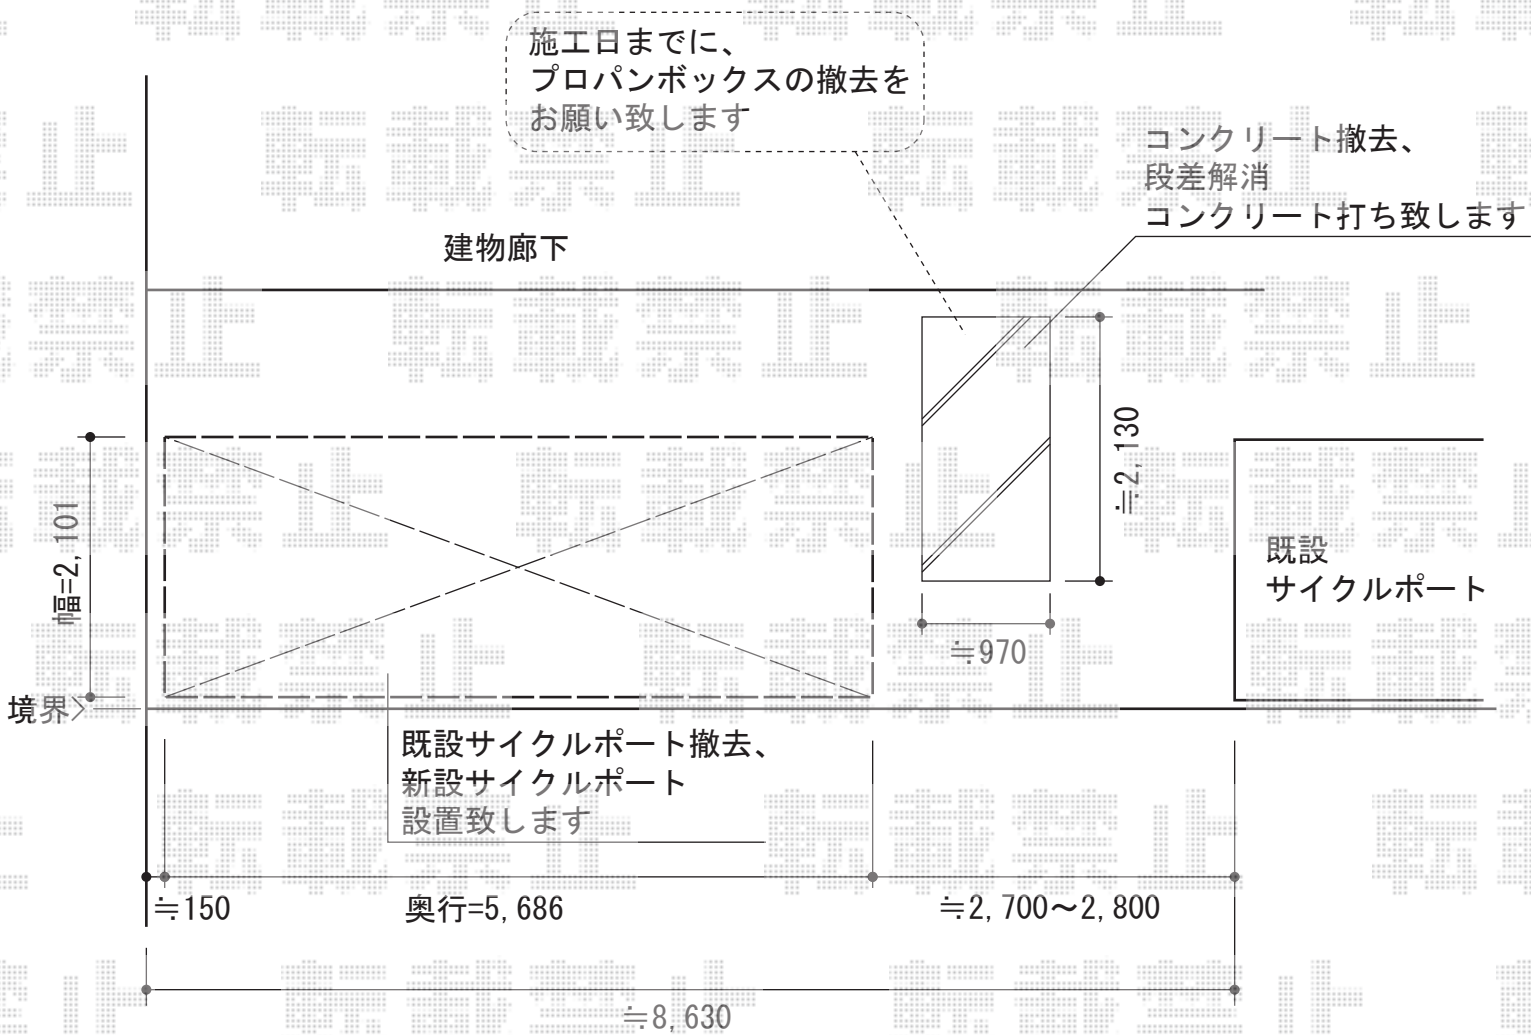

カーブパークシグマIII パネル3面囲い 積雪～20cm対応

トステム カーブパークシグマIII パネル3面囲い 積雪～20cm対応
幅=2,101mm
奥行=5,686mm
色：シャイングレー
屋根材：ポリカーボネート(ブルースモーク)
柱仕様：標準柱仕様(有効高 約1,812mm)

現場状況や作図制限により概略図の内容と多少の違いが生じることがございます。
施工時は、現場優先とさせて頂きたく思いますので、お立会い頂き、
最終のご指示のほど、何卒、宜しくお願い致します。