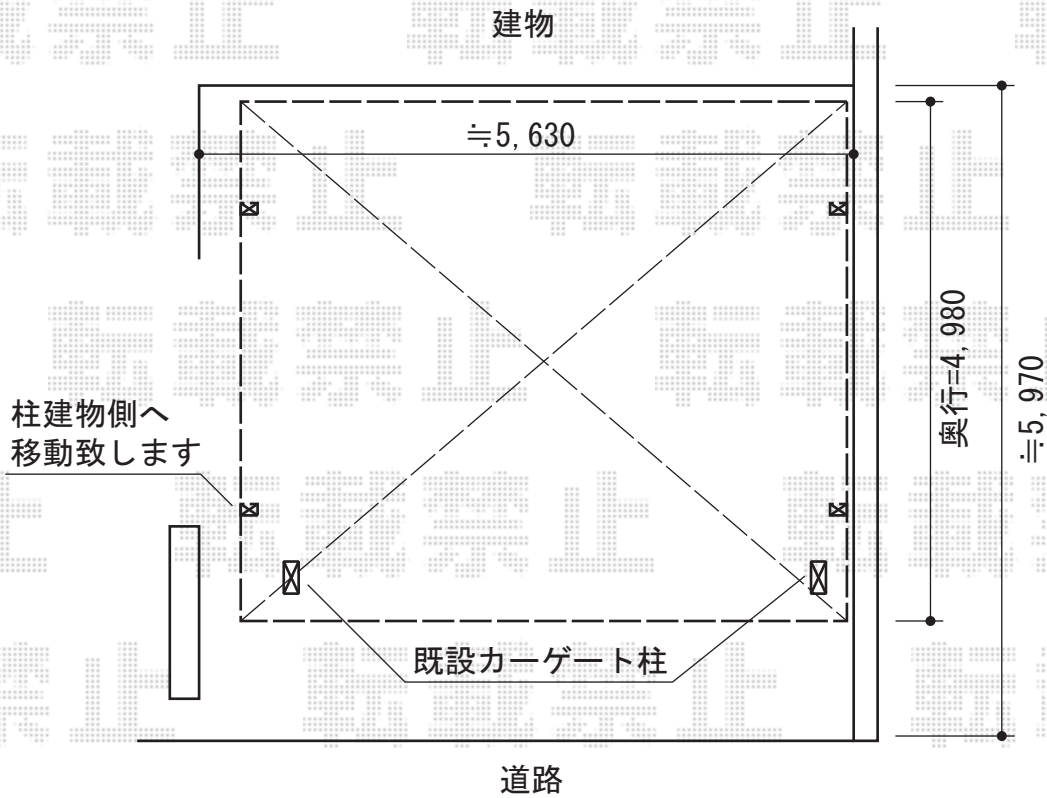

カーブポートシグマIII ワイドタイプ 積雪～30cm対応

トステム
カーブポートシグマIII ワイドタイプ 積雪～30cm対応
幅=5,443mm
奥行=4,980mm
色：シャイングレー
屋根材：熱線吸収ポリカーボネート（ライトブルーマット調）
柱仕様：ロング柱28仕様（有効高 約2,800mm）

現場状況や作図制限により概略図の内容と多少の違いが生じることがございます。
施工時は、現場優先とさせていただきますので、お立会い頂き、
最終のご指示のほど、何卒、宜しくお願い致します。