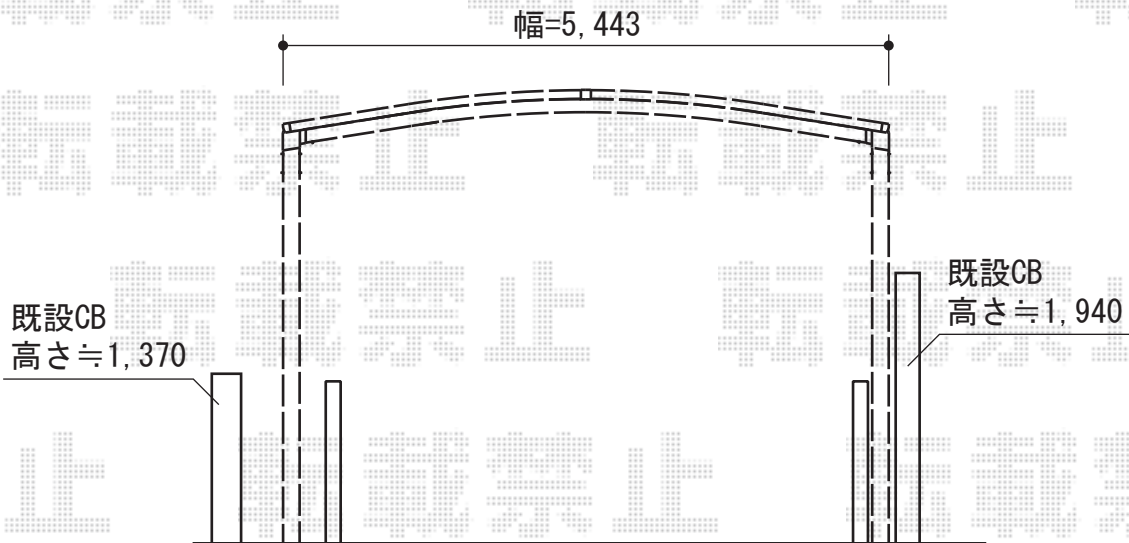

カーブポートシグマIII ワイドタイプ 積雪～30cm対応

トステム
カーブポートシグマIII ワイドタイプ 積雪～30cm対応
幅=5,443mm
奥行=4,980mm
色：シャイングレー
屋根材：熱線吸収ポリカーボネート（ライトブルーマット調）
柱仕様：ロング柱28仕様（有効高 約2,800mm）

現場状況や作図制限により概略図の内容と多少の違いが生じることがございます。
施工時は、現場優先とさせていただきますので、お立会い頂き、
最終のご指示のほど、何卒、宜しくお願い致します。