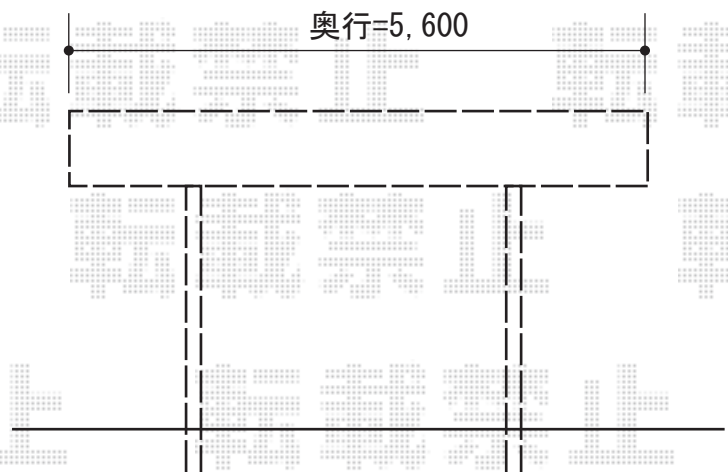

レグナサポートシグマIII 積雪～30cm対応

トステム レグナサポートシグマIII 積雪～30cm対応
幅=3,009mm
奥行=5,600mm
色：シャイングレー
屋根材：熱線吸収アクアポリカーボネート（ライトブルー）
柱仕様：ロング柱23仕様（有効高 約2,300mm）

現場状況や作図制限により概略図の内容と多少の違いが生じることがございます。
施工時は、現場優先とさせて頂きたく思いますので、お立会い頂き、
最終のご指示のほど、何卒、宜しくお願い致します。