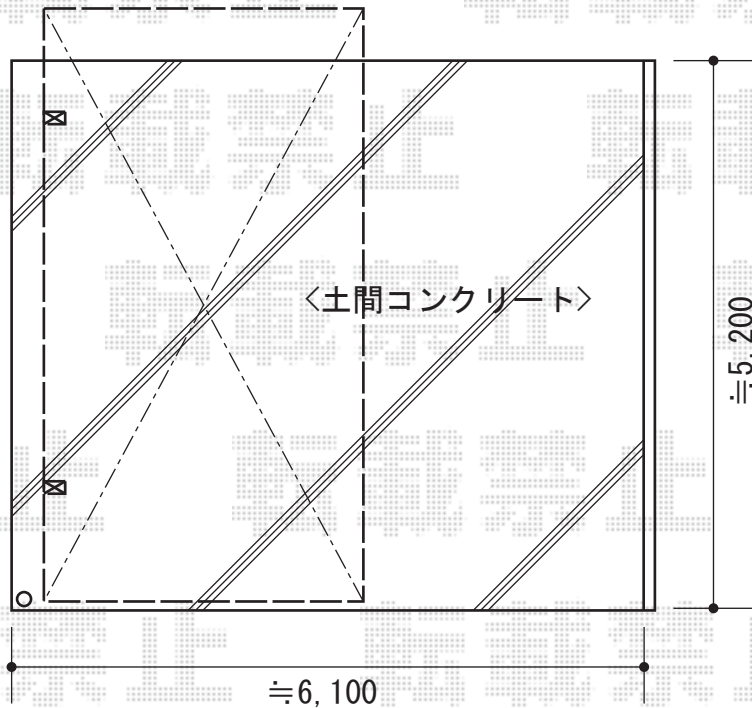

レグナサポートシグマIII 積雪～30cm対応

トステム レグナサポートシグマIII 積雪～30cm対応
幅=3,009mm
奥行=5,600mm
色：シャイングレー
屋根材：熱線吸収アクアポリカーボネート（ライトブルー）
柱仕様：ロング柱23仕様（有効高 約2,300mm）

現場状況や作図制限により概略図の内容と多少の違いが生じることがございます。
施工時は、現場優先とさせて頂きたく思いますので、お立会い頂き、
最終のご指示のほど、何卒、宜しくお願い致します。