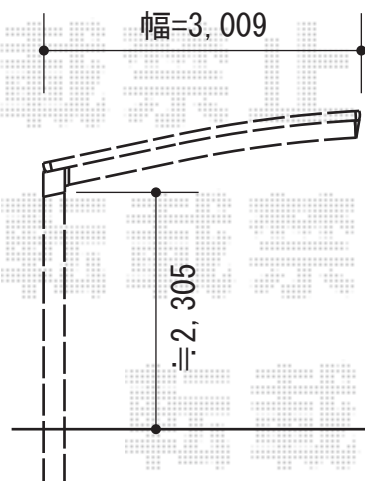

レグナサポートシグマIII 積雪～30cm対応

トステム レグナサポートシグマIII 積雪～30cm対応
幅=3,009mm
奥行=5,600mm
色：シャイングレー
屋根材：熱線吸収アクアポリカーボネート（ライトブルー）
柱仕様：ロング柱23仕様（有効高 約2,300mm）

現場状況や作図制限により概略図の内容と多少の違いが生じることがございます。
施工時は、現場優先とさせて頂きたく思いますので、お立会い頂き、
最終のご指示のほど、何卒、宜しくお願い致します。