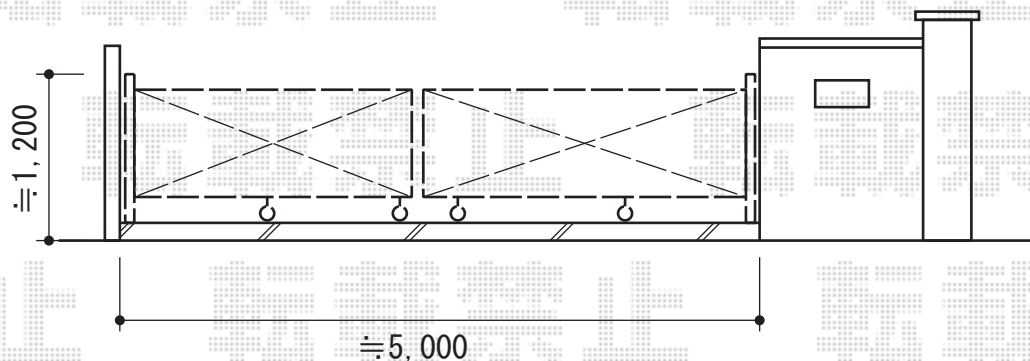

トリップゲート PC型 ノンレール 両開き

Value Select トリップゲート PC型 ノンレール 両開き
開口幅=5,339mm
全幅=5,439mm
たたみ幅=368mm×2
高さ=1,200mm
色：ダークブロンズ
キャスター数：4箇所
落棒数：2本

現場状況や作図制限により概略図の内容と多少の違いが生じることがございます。
施工時は、現場優先とさせて頂きたく思いますので、お立会い頂き、
最終のご指示のほど、何卒、宜しくお願い致します。