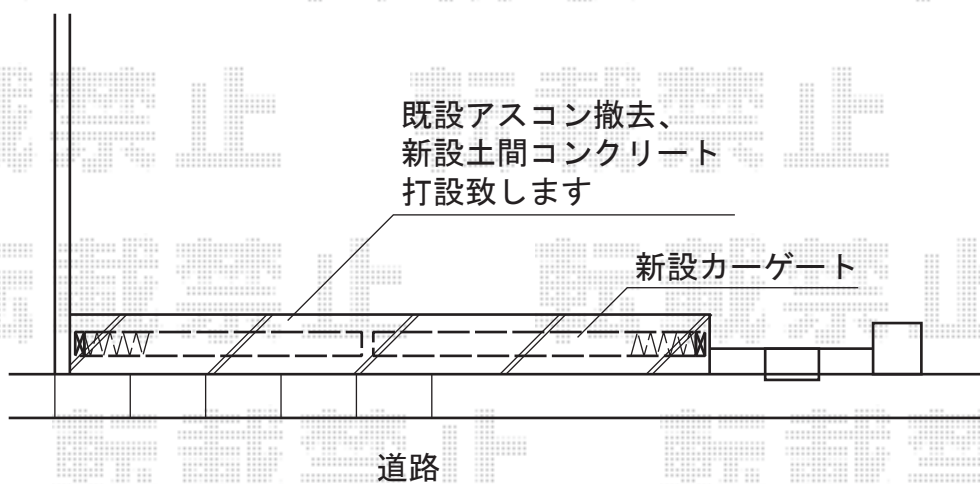

トリップゲート PC型 ノンレール 両開き

Value Select トリップゲート PC型 ノンレール 両開き
開口幅=5,339mm
全幅=5,439mm
たたみ幅=368mm×2
高さ=1,200mm
色：ダークブロンズ
キャスター数：4箇所
落棒数：2本

現場状況や作図制限により概略図の内容と多少の違いが生じることがございます。
施工時は、現場優先とさせて頂きたく思いますので、お立会い頂き、
最終のご指示のほど、何卒、宜しくお願い致します。