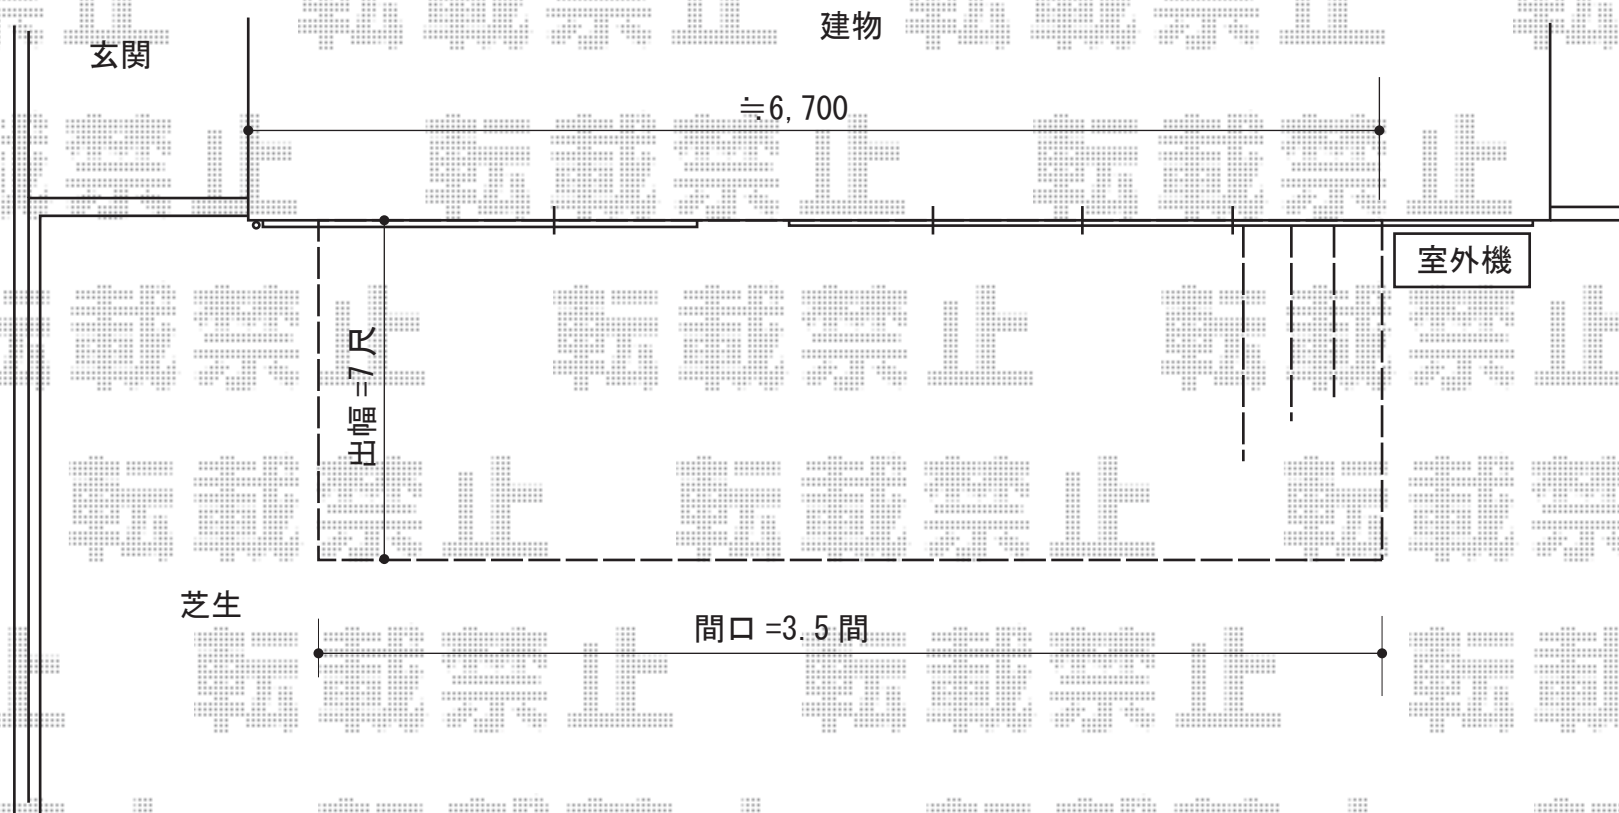

リウッドデッキ 200 連棟

YKK AP リウッドデッキ 200 連棟
間口=3.5間 (6,257mm)
出幅=7尺 (2,125mm)
色：床板 ウォームグレー/束柱 プラチナステン
床板：縦貼り
束柱：Sタイプ (450mm)

現場状況や作図制限により概略図の内容と多少の違いが生じることがございます。
施工時は、現場優先とさせて頂きたく思いますので、お立会い頂き、
最終のご指示のほど、何卒、宜しくお願い致します。