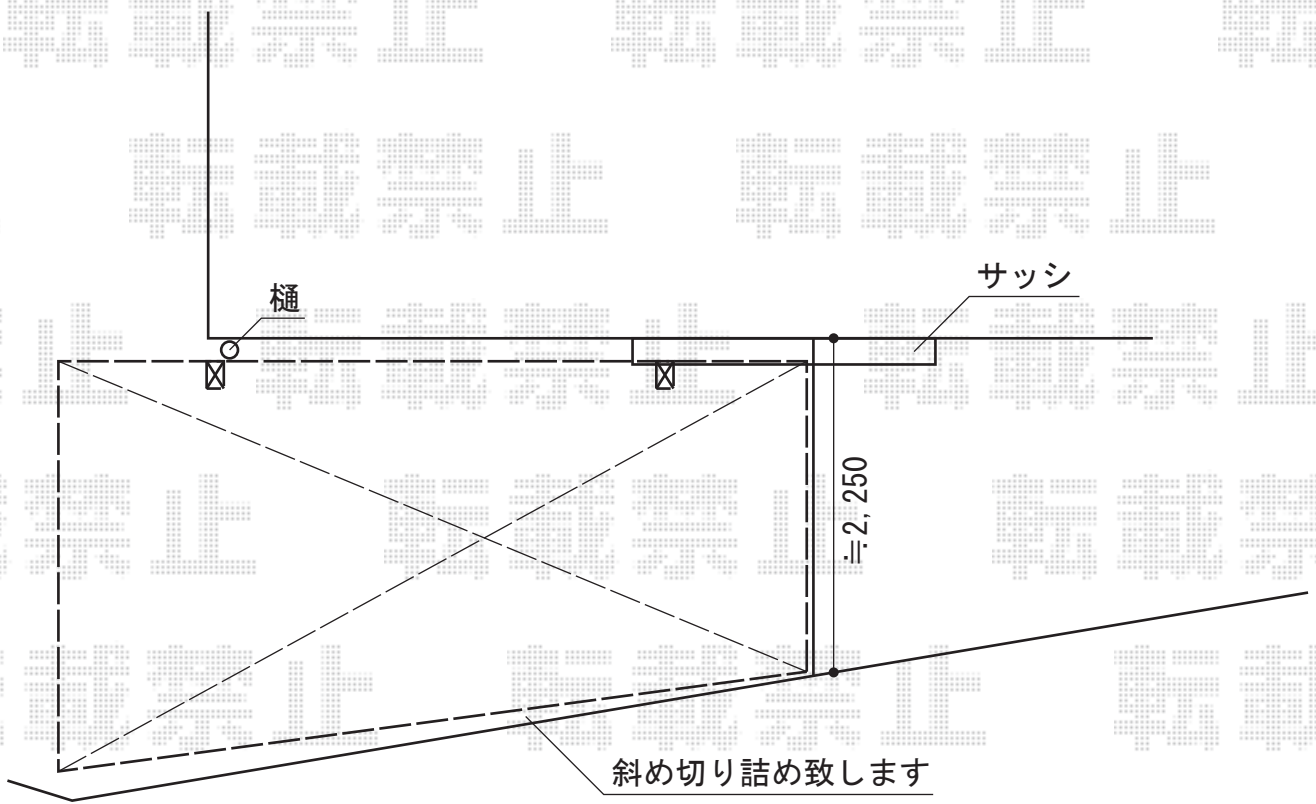

レークポートシグマIII 積雪～20cm対応

トステム カーブポートシグマIII 積雪～30cm対応

幅=2,701mm

奥行=4,980mm

色：シャイングレー

屋根材：熱線吸収ポリカーボネート（ライトブルーマット調）

柱仕様：ロング柱23仕様（有効高 約2,300mm）

現場状況や作図制限により概略図の内容と多少の違いが生じることがございます。
施工時は、現場優先とさせて頂きたく思いますので、お立会い頂き、
最終のご指示のほど、何卒、宜しくお願い致します。