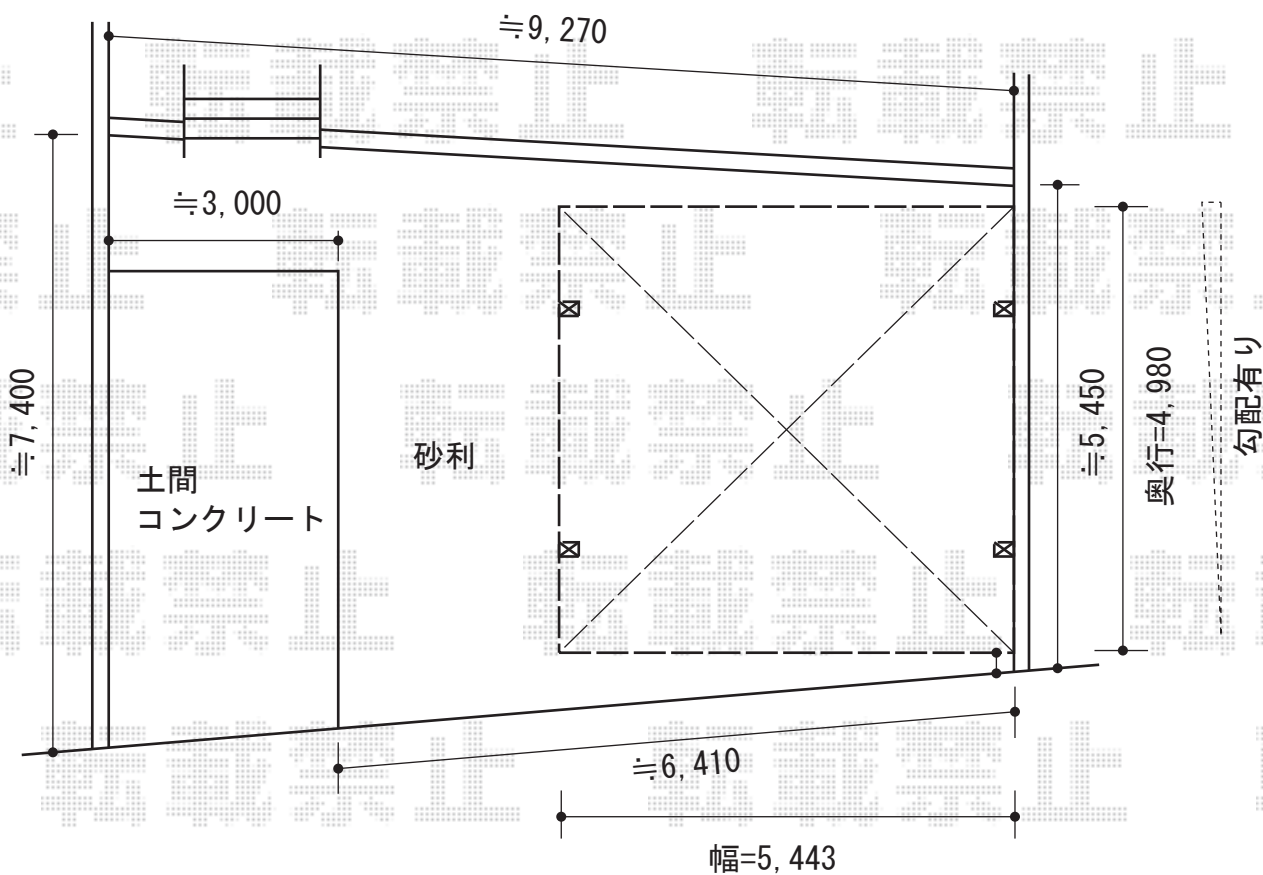

カーブポートシグマIII ワイド 積雪~30cm対応

トステム カーブポートシグマIII ワイド 積雪~30cm対応

幅=5,443mm

奥行=4,980mm

色：ホワイト

屋根材：ガリレポリカ（クリアマット/すりガラス調）

柱仕様：ロング柱23仕様（有効高 約2,300mm）+ロング柱28仕様（有効高 約2,800mm）

現場状況や作図制限により概略図の内容と多少の違いが生じることがございます。
施工時は、現場優先とさせて頂きたく思いますので、お立会い頂き、
最終のご指示のほど、何卒、宜しくお願い致します。