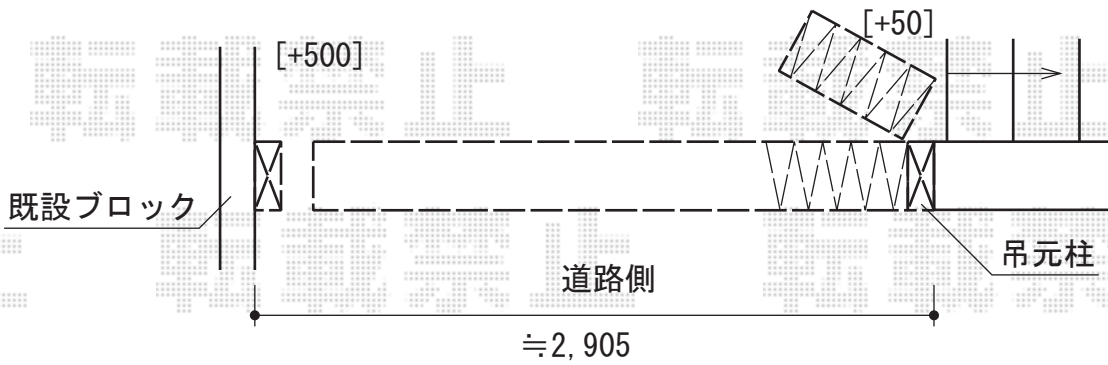

# アルシャインHG ノンレール 片開き

TOEX アルシャインHG ノンレール 片開き  
開口幅=180度回転収納 2,857mm/直線収納 2,300mm  
全幅=3,083mm  
たたみ幅=694mm  
高さ=1,000mm  
色：シャイングレー  
落棒数：2  
吊元柱：外観右側

現場状況や作図制限により概略図の内容と多少の違いが生じることがございます。  
施工時は、現場優先とさせていただきますので、お立会い頂き、  
最終のご指示のほど、何卒、宜しくお願い致します。