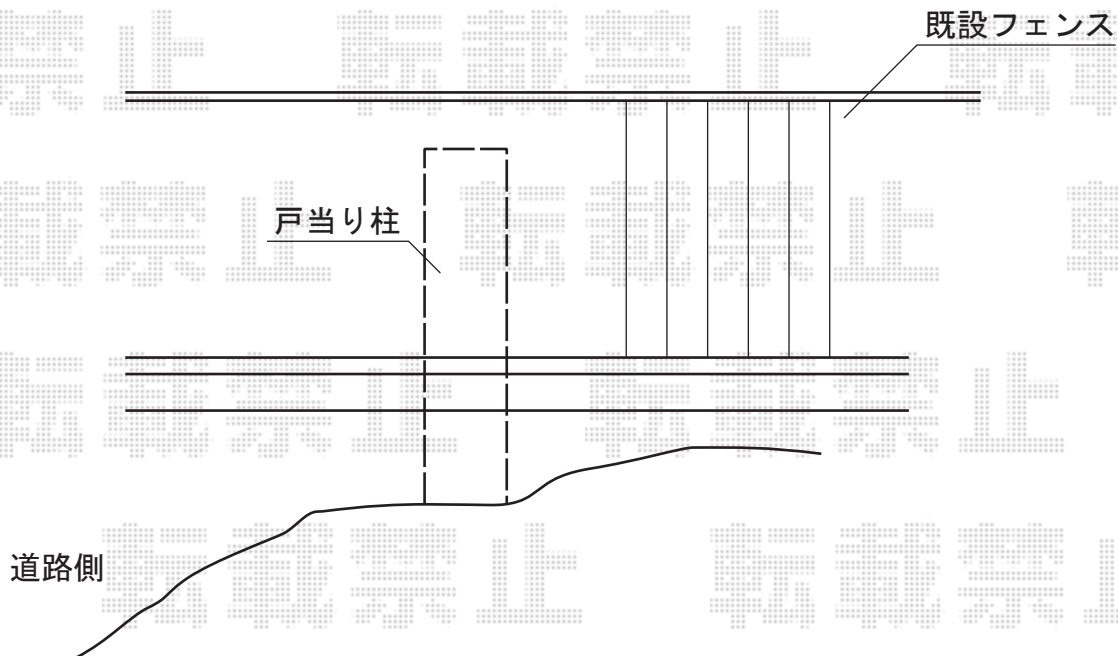

# アルシャインHG ノンレール 片開き

TOEX アルシャインHG ノンレール 片開き  
開口幅=180度回転収納 2,857mm/直線収納 2,300mm  
全幅=3,083mm  
たたみ幅=694mm  
高さ=1,000mm  
色：シャイングレー  
落棒数：2  
吊元柱：外観右側

現場状況や作図制限により概略図の内容と多少の違いが生じることがございます。  
施工時は、現場優先とさせていただきますので、お立会い頂き、  
最終のご指示のほど、何卒、宜しくお願い致します。