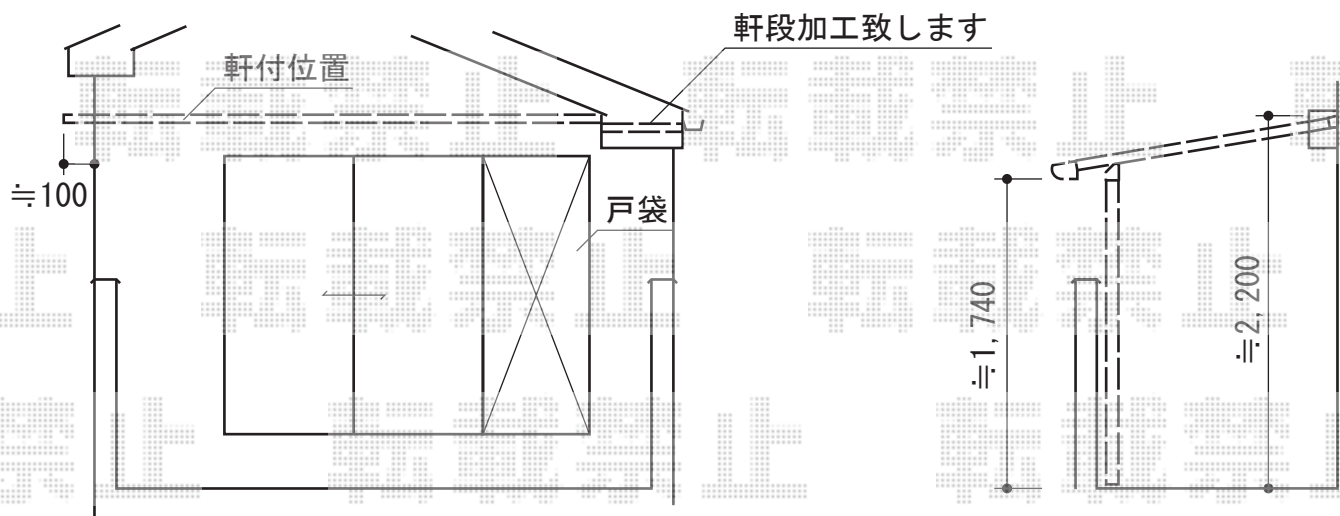

ベクターテラス F型 屋根タイプ 単体 メータータイプ 積雪～20cm対応

YKK AP ベクターテラス F型 屋根タイプ 単体 メータータイプ 積雪～20cm対応
 間口=メーター1.5間 (柱芯々2,718mm 屋根幅3,030mm)
 出幅=7尺(2,070mm)
 色：ブラウン
 屋根材：ポリカーボネート (スモークブラウン)
 柱仕様：柱奥行移動タイプ (柱2本)
 施工方法：上止め仕様
 躯体式バルコニー用部品箱：Bタイプ/中間用 (¥6,000-) ×2
 オプション：吊り下げ物干し 標準 2本入