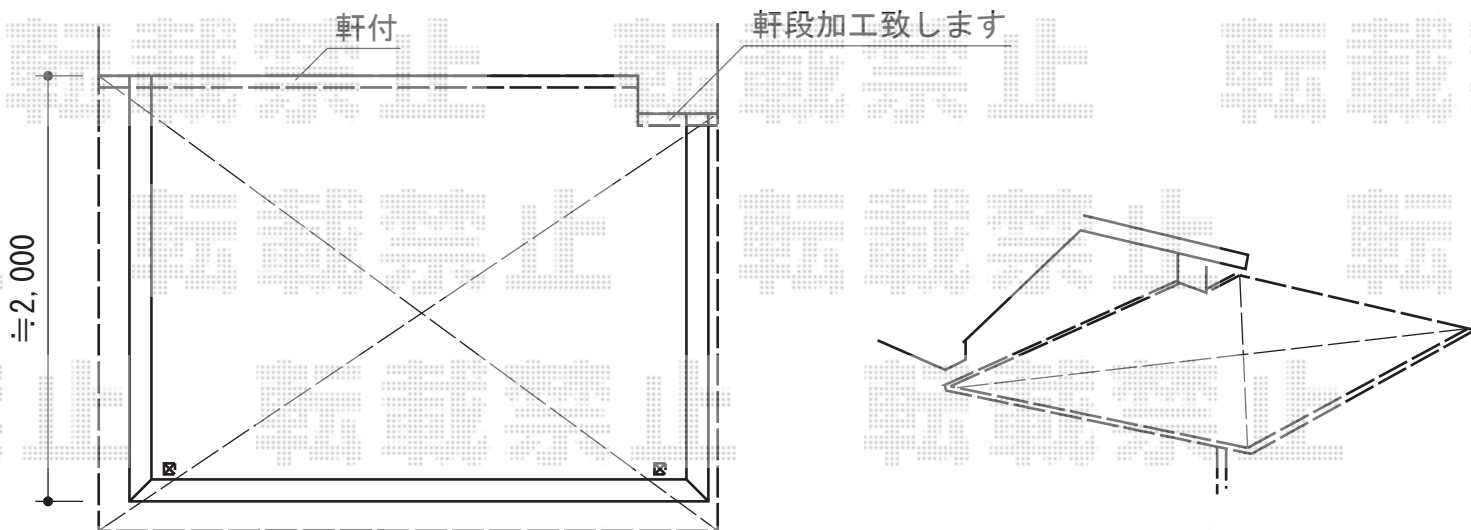

ベクターテラス F型 屋根タイプ 単体 メータータイプ 積雪～20cm対応

YKK AP ベクターテラス F型 屋根タイプ 単体 メータータイプ 積雪～20cm対応
 間口=メーター1.5間 (柱芯々2,718mm 屋根幅3,030mm)
 出幅=7尺(2,070mm)
 色：ブラウン
 屋根材：ポリカーボネート (スモークブラウン)
 柱仕様：柱奥行移動タイプ (柱2本)
 施工方法：上止め仕様
 躯体式バルコニー用部品箱：Bタイプ/中間用 (¥6,000-) ×2
 オプション：吊り下げ物干し 標準 2本入