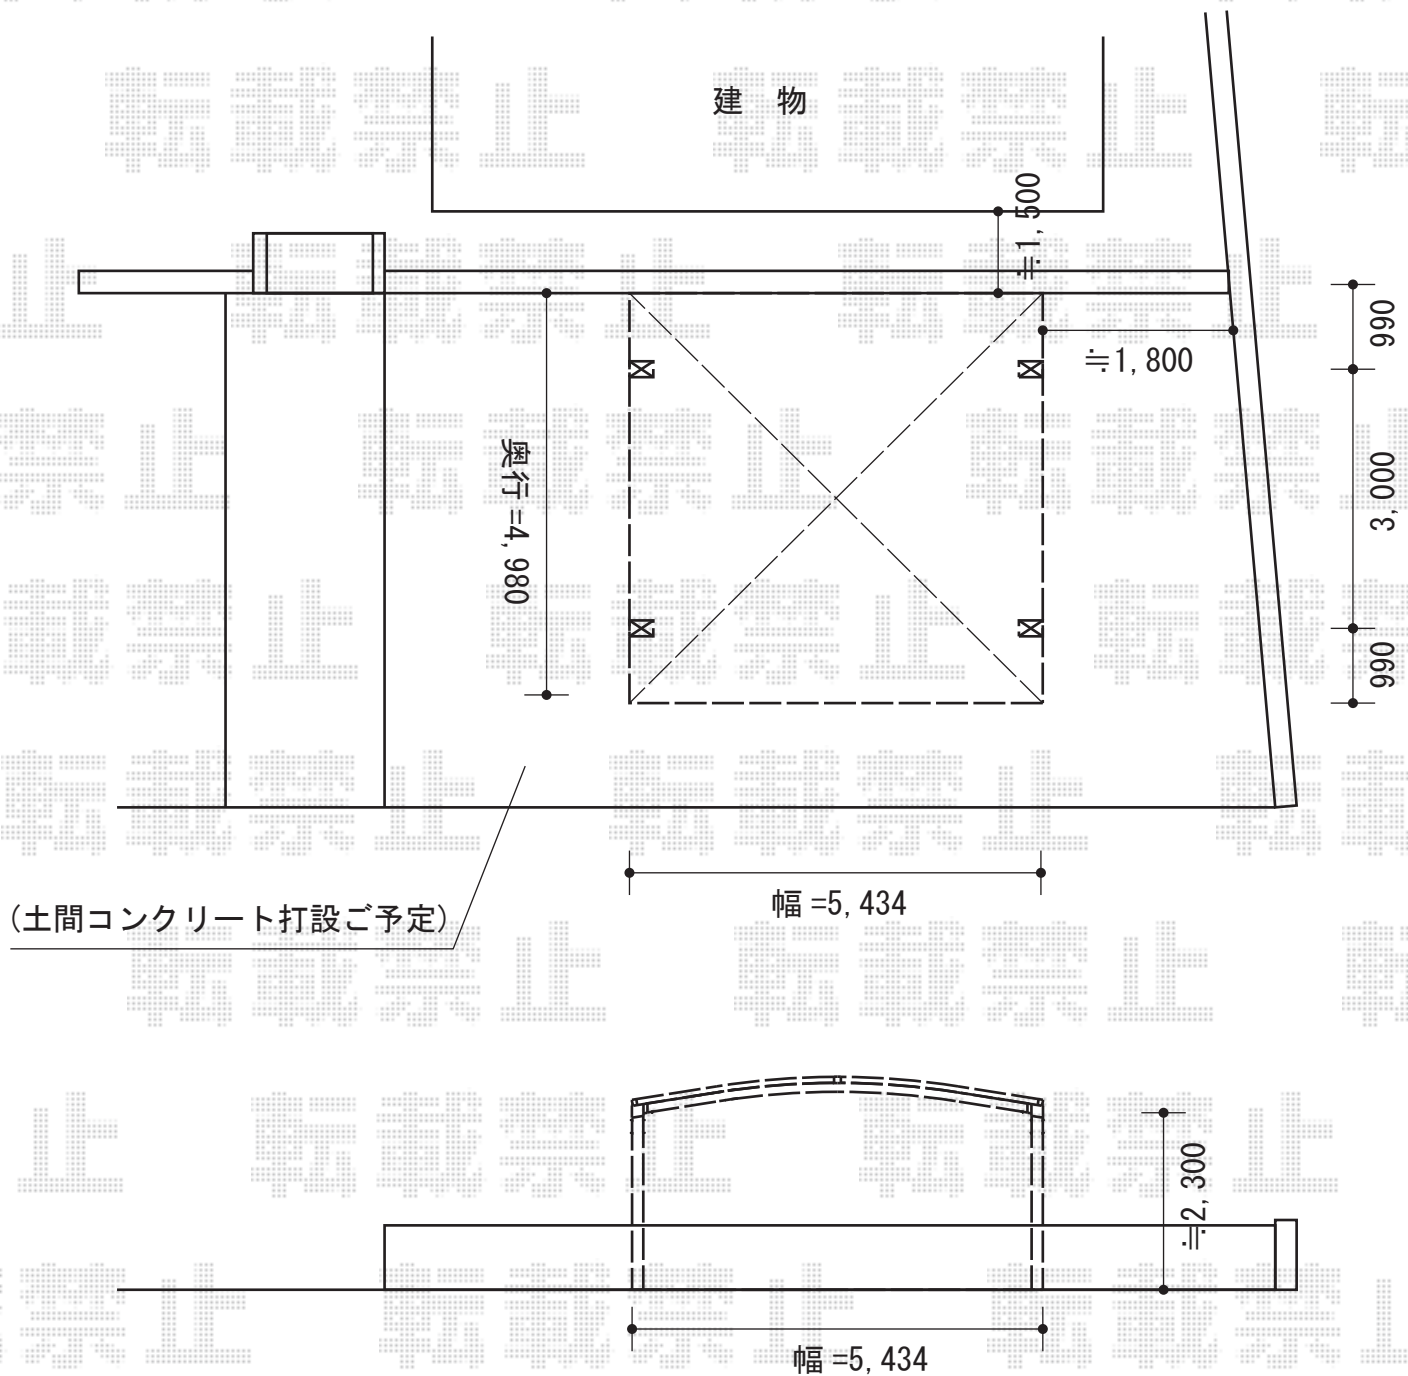

# カーブポートシグマIII ワイド 積雪～30cm対応

カーブポートシグマIII ワイド 積雪～30cm対応

幅=5,443mm

奥行=4,980mm

色：シャイングレー

屋根材：熱線吸収ポリカーボネート（ライトブルーマット調）

柱仕様：ロング柱23仕様（有効高 約2,300mm）

現場状況や作図制限により概略図の内容と多少の違いが生じることがございます。  
施工時は、現場優先とさせて頂きたく思いますので、お立会い頂き、  
最終のご指示のほど、何卒、宜しくお願い致します。