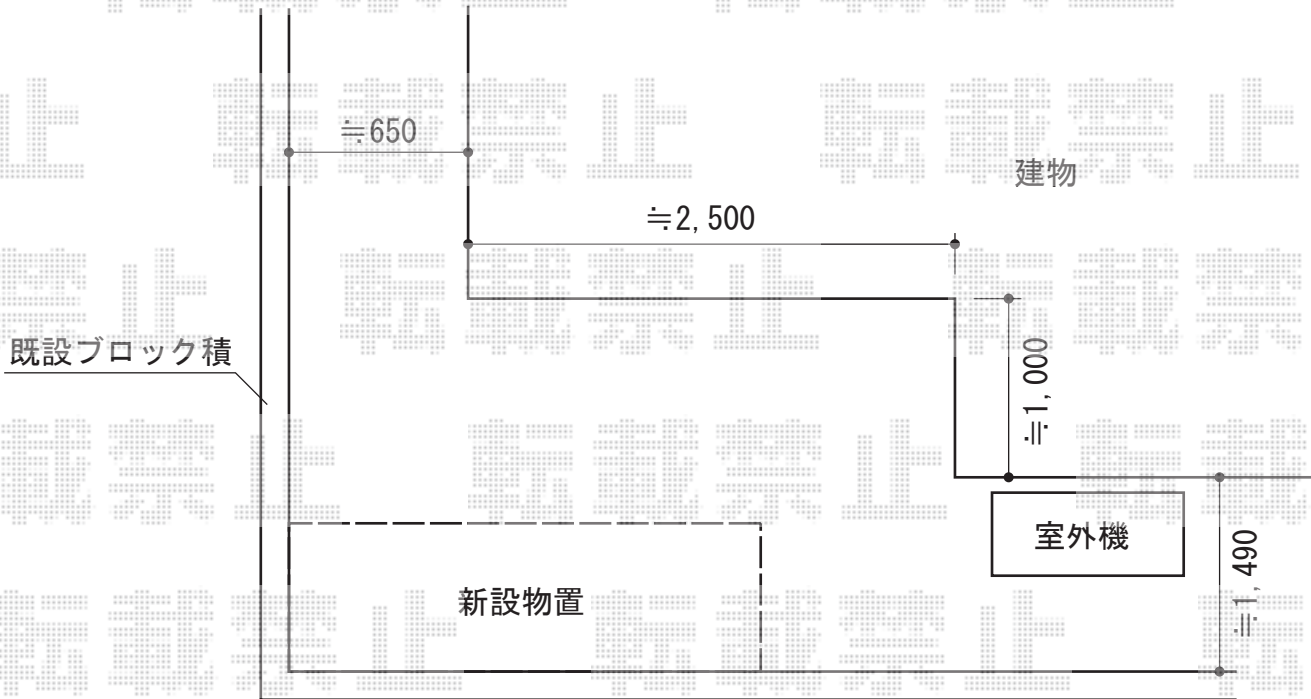

## エクスルーフ ワイド 積雪～30cm対応

トステム エクスルーフ ワイド 積雪～30cm対応

幅=5,532mm

奥行=4,971mm

色：シャイングレー

屋根材：ガリレポリカ（クリアマット/すりガラス調）

柱仕様：ロング柱24仕様（有効高 約2,400mm）

オプション：収納式物干し 標準 2本入り

タクボ物置 ND2212W Mr.ストックマンダンディ 一般型

間口=2,200mm

奥行=1,222mm

高さ=2,110mm

色：ムーンホワイト

屋根タイプ：標準型

耐荷重タイプ：一般型

現場状況や作図制限により概略図の内容と多少の違いが生じることがございます。  
施工時は、現場優先とさせて頂きたく思いますので、お立会い頂き、  
最終のご指示のほど、何卒、宜しくお願い致します。