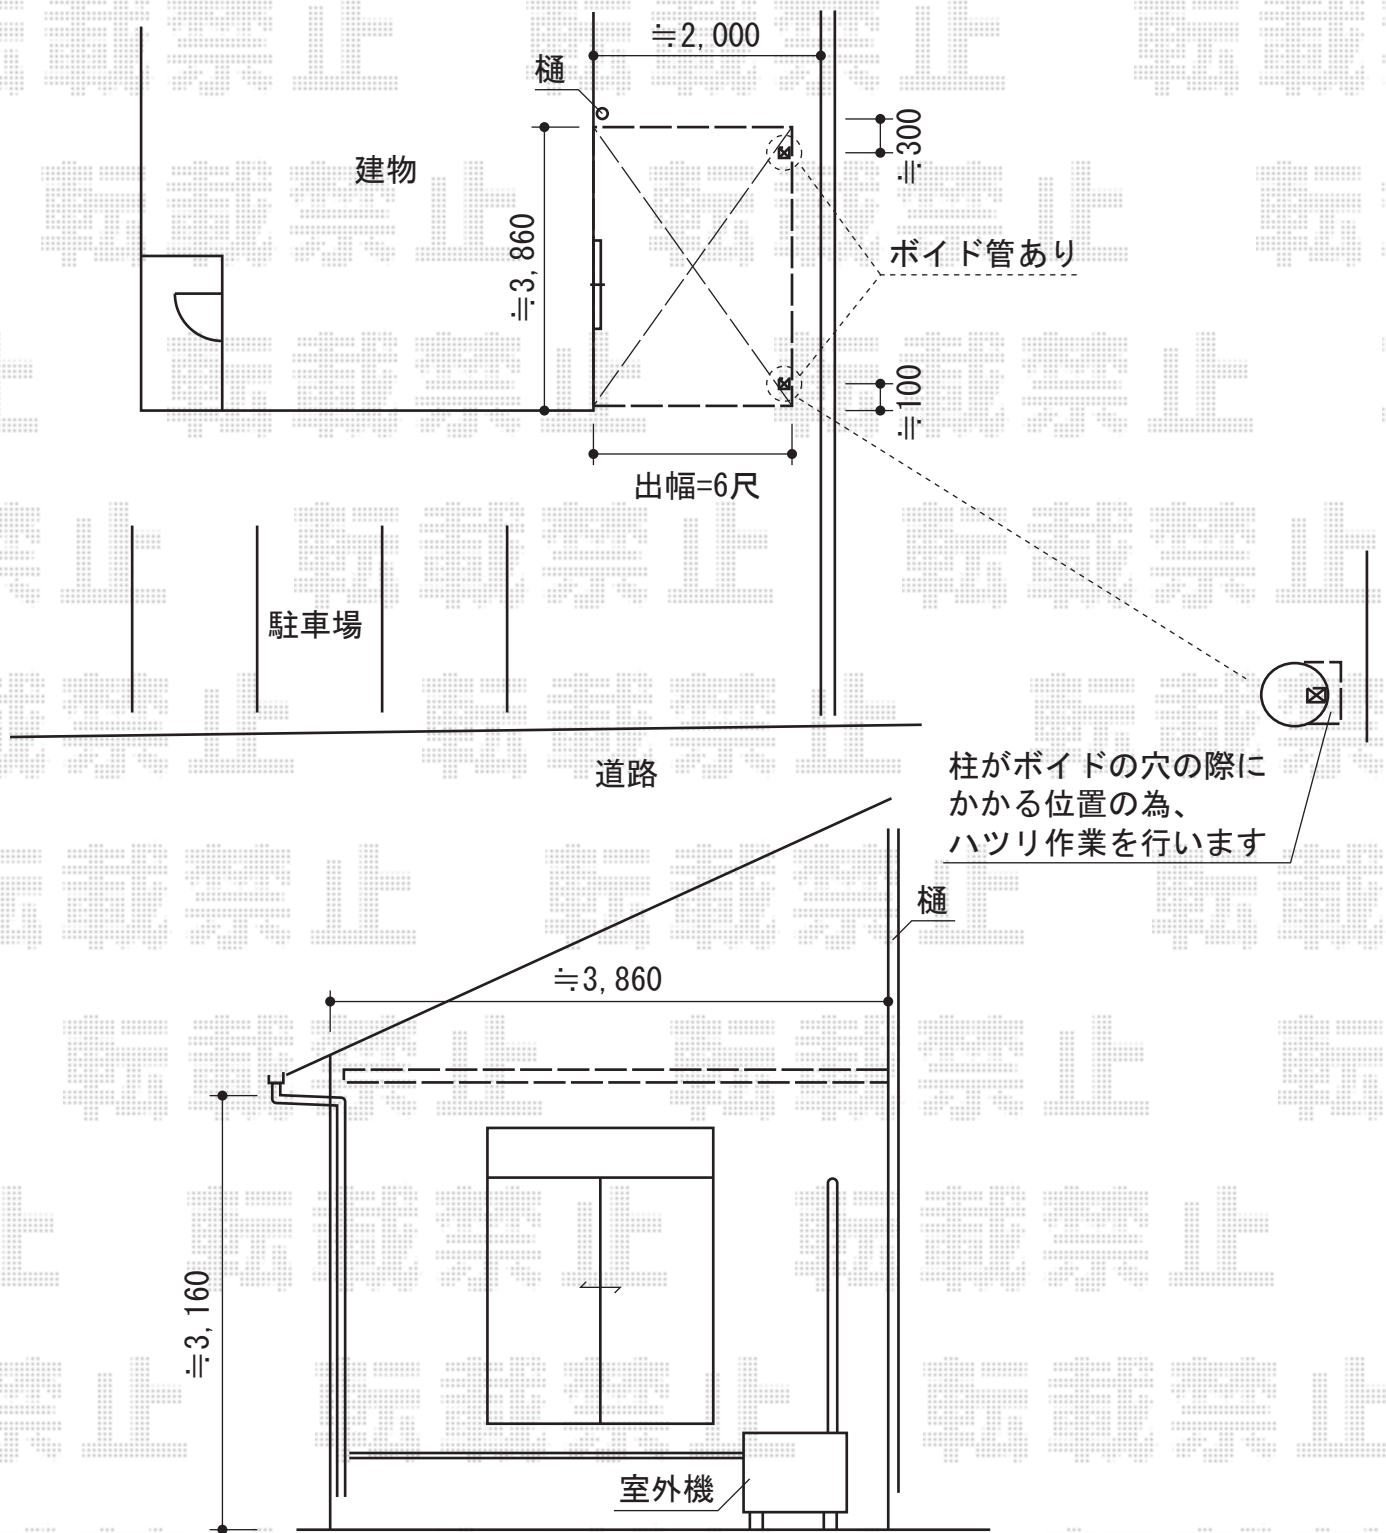

パワーアルファ RB型 テラスタイプ 単体 積雪～30cm対応

トステム パワーアルファ RB型 テラスタイプ 単体 積雪～30cm対応  
 間口=関東間2.0間 (柱芯々3,650mm 屋根幅3,840mm)  
 出幅=6尺 (1,785mm)  
 色：シャイングレー  
 屋根材：ポリカーボネート (ブラウン)  
 柱仕様：ロング柱・柱位置固定タイプ (柱2本)  
 施工方法：上止め仕様  
 オプション：吊り下げ物干し 標準 2本入

現場状況や作図制限により概略図の内容と多少の違いが生じることがございます。  
 施工時は、現場優先とさせて頂きたく思いますので、お立会い頂き、  
 最終のご指示のほど、何卒、宜しくお願い致します。

EX-SHOP  
 HTTP://WWW.EX-SHOP.NET

担当：神