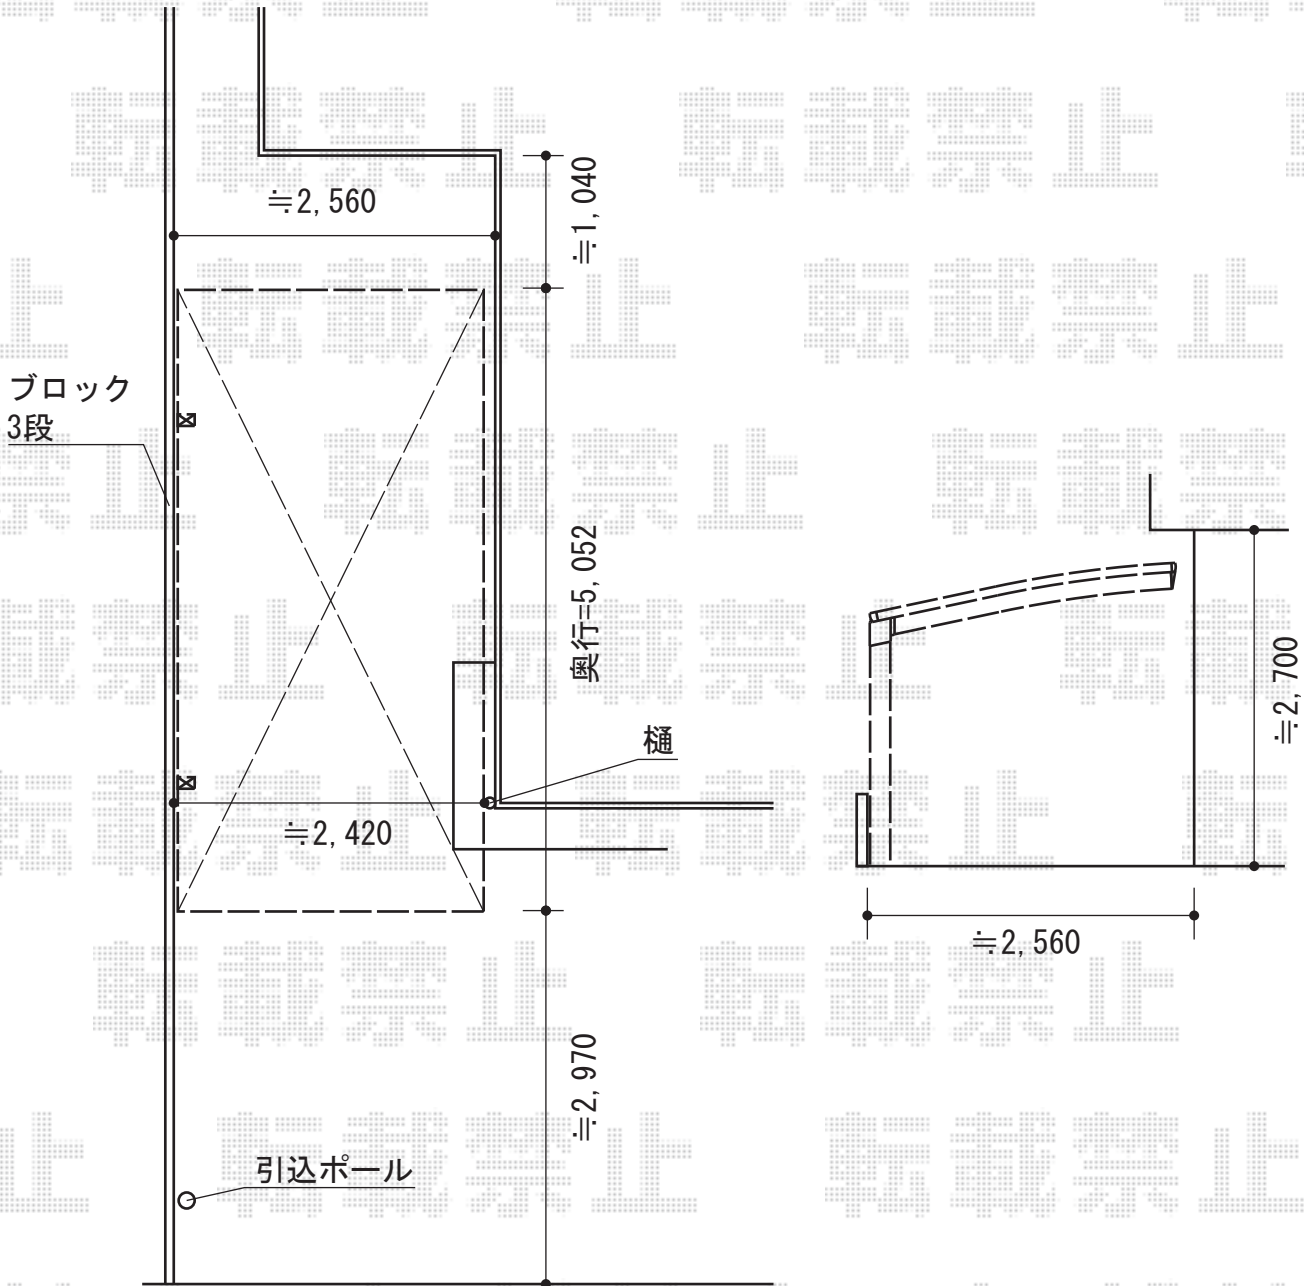

プレシオスポート 積雪～20cm対応

Value Select プレシオスポート 積雪～20cm対応

幅=2,400mm

奥行=5,052mm

色：ノーブルステン

屋根材：熱線遮断ポリカーボネート（スカイブルーマット調）

柱仕様：標準柱仕様（有効高 約1,800mm）

現場状況や作図制限により概略図の内容と多少の違いが生じることがございます。
施工時は、現場優先とさせていただきますので、お立会い頂き、
最終のご指示のほど、何卒、宜しくお願い致します。