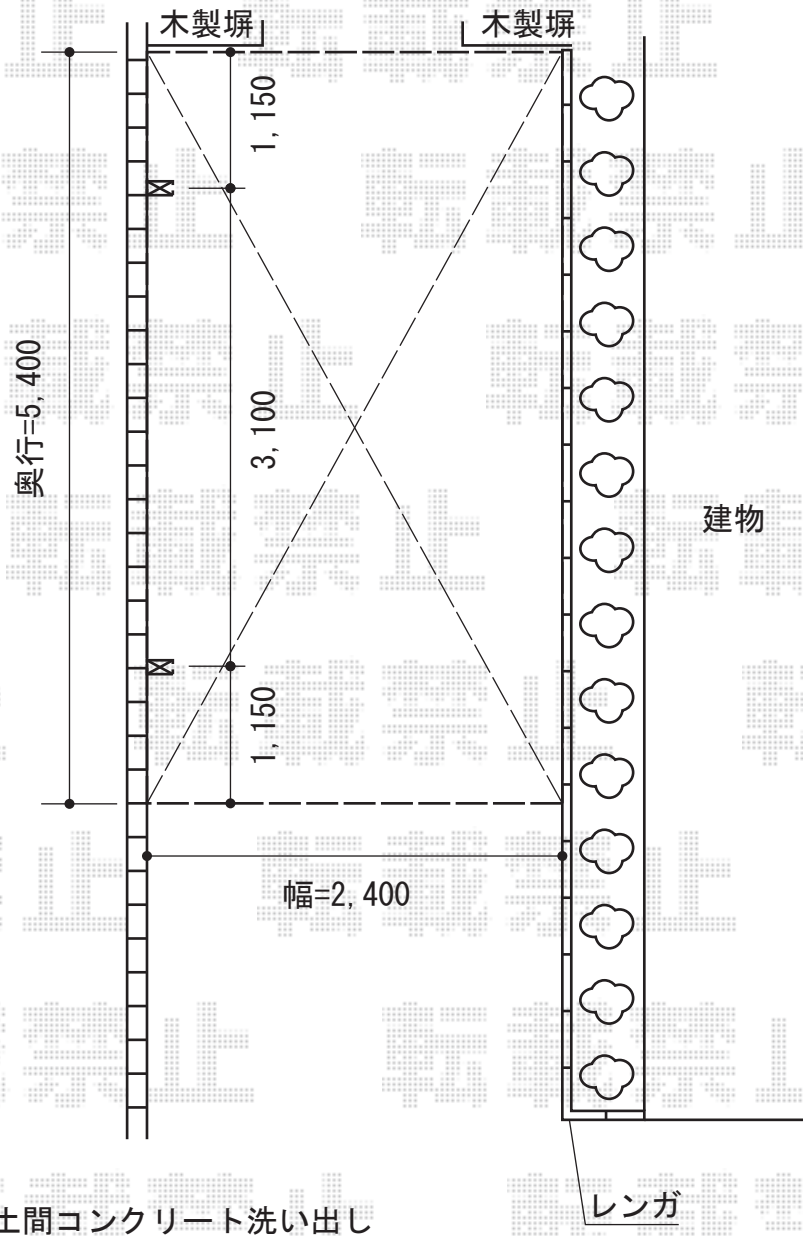

レイナポート 積雪～20cm対応

YKK AP レイナポート 積雪～20cm対応
 幅=2,400mm 奥行=5,400mm
 色：【仮】プラチナステン
 屋根材：熱線遮断ポリカーボネート（アースブルーマット調）
 柱仕様：標準柱仕様（有効高 約2,000mm）
 オプション：柱カバー（小）2本入り×1セット
 YKK AP レイナポートサイドパネル
 奥行サイズ：長さ54用
 高さ=836mm 高さ=1,036mm 高さ=1,873mm
 色：【仮】プラチナステン
 パネル材：熱線遮断ポリカーボネート（アースブルーマット調）
 オプション：着脱式サポート（標準・ハイルーフ兼用）2本入り×1セット

現場状況や作図制限により概略図の内容と多少の違いが生じることがございます。
 施工時は、現場優先とさせていただきますので、お立会い頂き、
 最終のご指示のほど、何卒、宜しくお願い致します。

EX-SHOP
[HTTP://WWW.EX-SHOP.NET](http://www.ex-shop.net)
 担当：小林