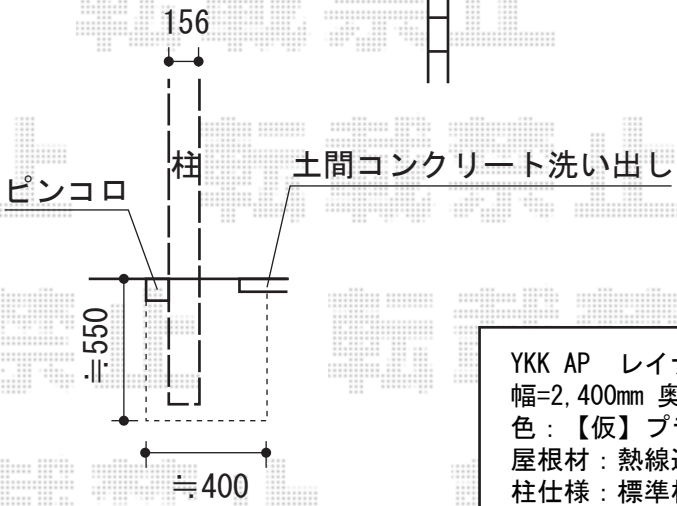

レイナポート 積雪～20cm対応

YKK AP レイナポート 積雪～20cm対応
 幅=2,400mm 奥行=5,400mm
 色：【仮】プラチナステン
 屋根材：熱線遮断ポリカーボネート（アースブルーマット調）
 柱仕様：標準柱仕様（有効高 約2,000mm）
 オプション：柱カバー（小）2本入り×1セット
 YKK AP レイナポートサイドパネル
 奥行サイズ：長さ54用
 高さ=836mm 高さ=1,036mm 高さ=1,873mm
 色：【仮】プラチナステン
 パネル材：熱線遮断ポリカーボネート（アースブルーマット調）
 オプション：着脱式サポート（標準・ハイルーフ兼用）2本入り×1セット

現場状況や作図制限により概略図の内容と多少の違いが生じることがございます。
 施工時は、現場優先とさせていただきますので、お立会い頂き、
 最終のご指示のほど、何卒、宜しくお願い致します。

EX-SHOP
[HTTP://WWW.EX-SHOP.NET](http://www.ex-shop.net)
 担当：小林