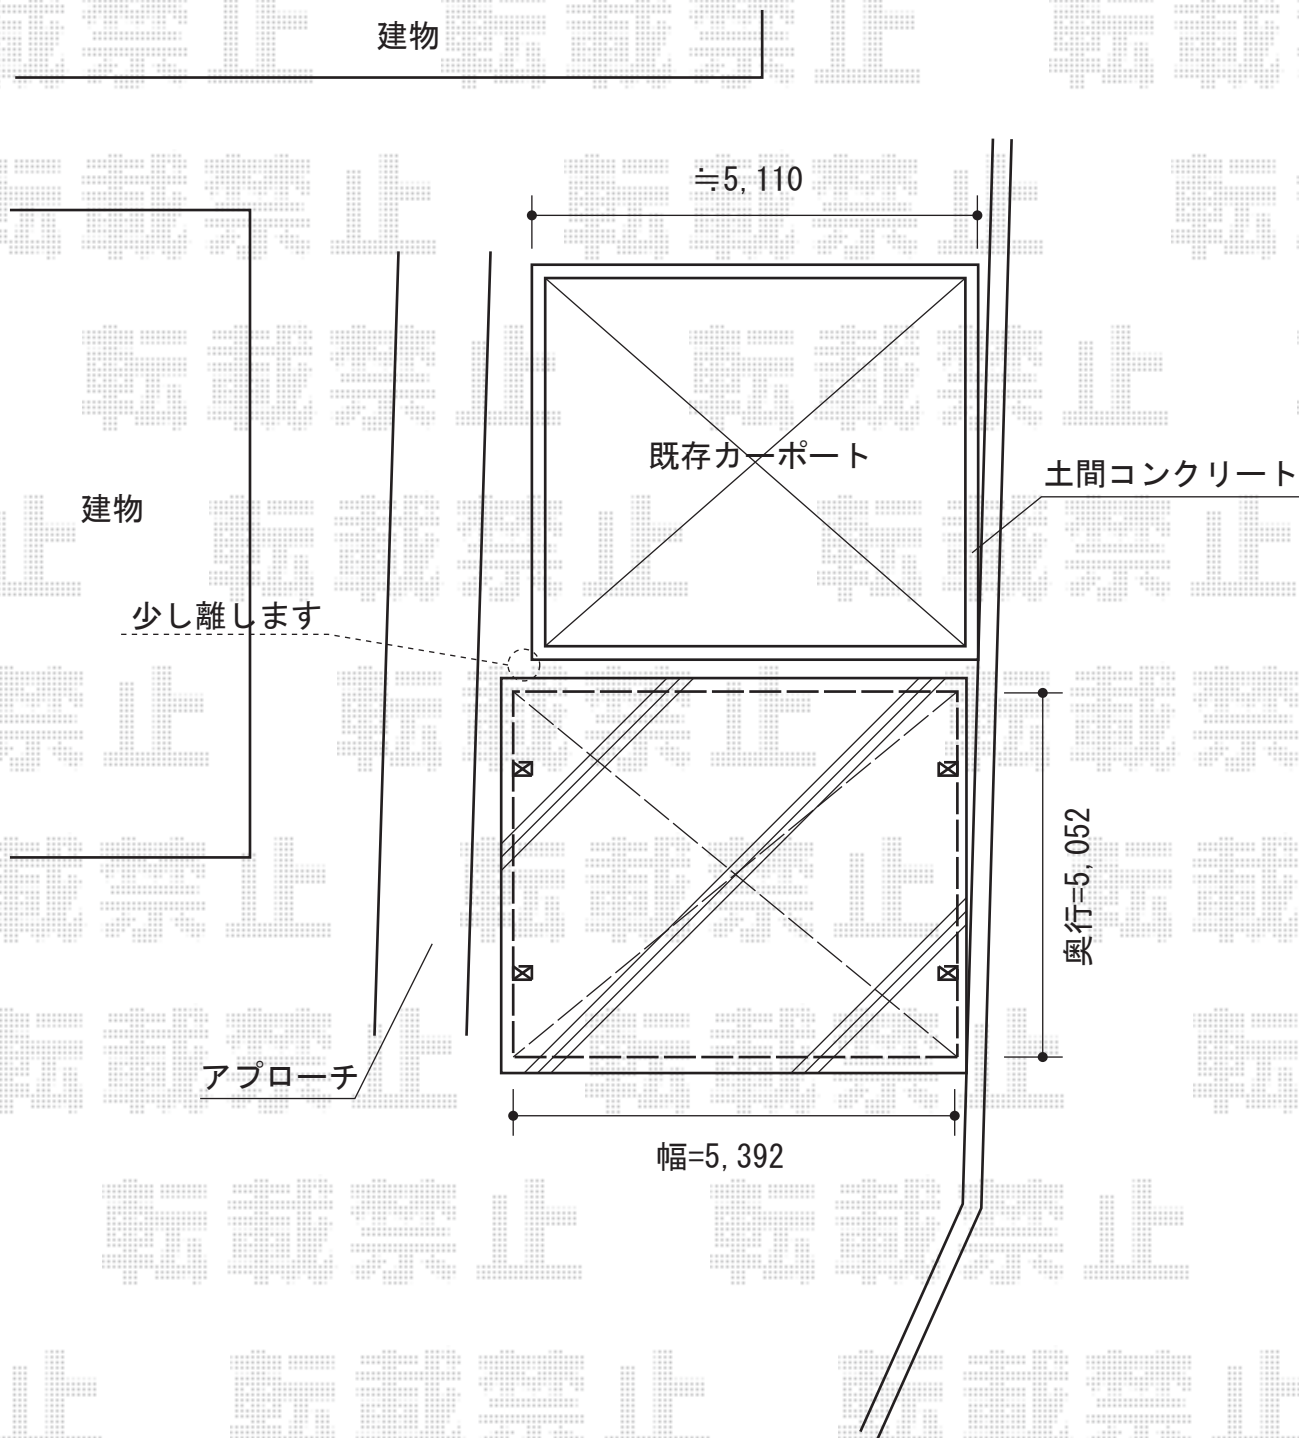

プレシオスポーツ ワイド 積雪~20cm対応

Value Select プレシオスポーツ ワイド積雪~20cm対応

幅=5,392mm

奥行=5,052mm

色：チャコールブラック

屋根材：熱線遮断ポリカーボネート（スカイブルーマット調）

柱仕様：ハイルーフ柱仕様（有効高 約2,250mm）

現場状況や作図制限により概略図の内容と多少の違いが生じることがございます。  
施工時は、現場優先とさせて頂きたく思いますので、お立会い頂き、  
最終のご指示のほど、何卒、宜しくお願い致します。