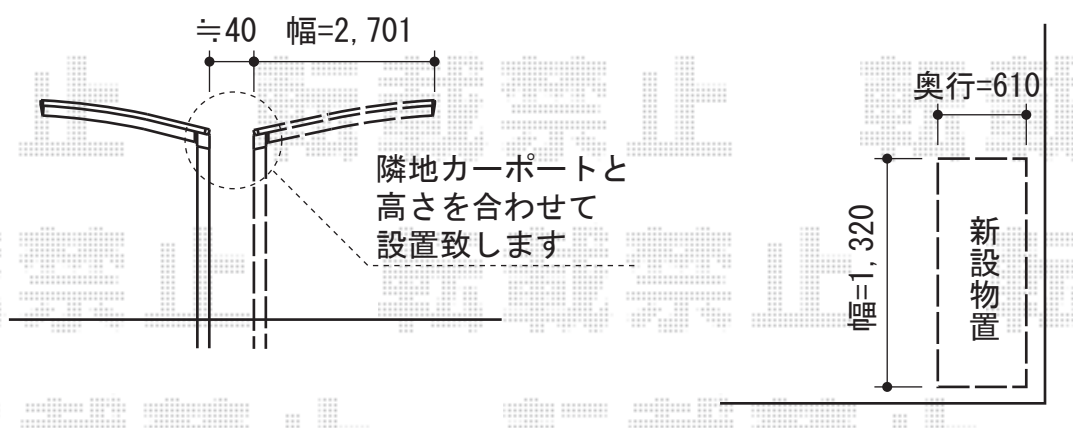

# カーブポートシグマIII 積雪～30cm対応

トステム カーブポートシグマIII 積雪～30cm対応

幅=2,701mm

奥行=4,980mm

色：シャイングレー

屋根材：ポリカーボネート（ブルースモーク）

柱仕様：ロング柱23仕様（有効高 約2,300mm）

稲葉物置 MJN-136D シンプルー 一般型 1320×610×1603

間口=1,320mm

奥行=610mm

高さ=1,603mm

色：ファインシルバー

屋根タイプ：標準型

耐荷重タイプ：一般型

棚タイプ：全面棚タイプ

現場状況や作図制限により概略図の内容と多少の違いが生じることがございます。  
 施工時は、現場優先とさせて頂きたく思いますので、お立会い頂き、  
 最終のご指示のほど、何卒、宜しくお願い致します。