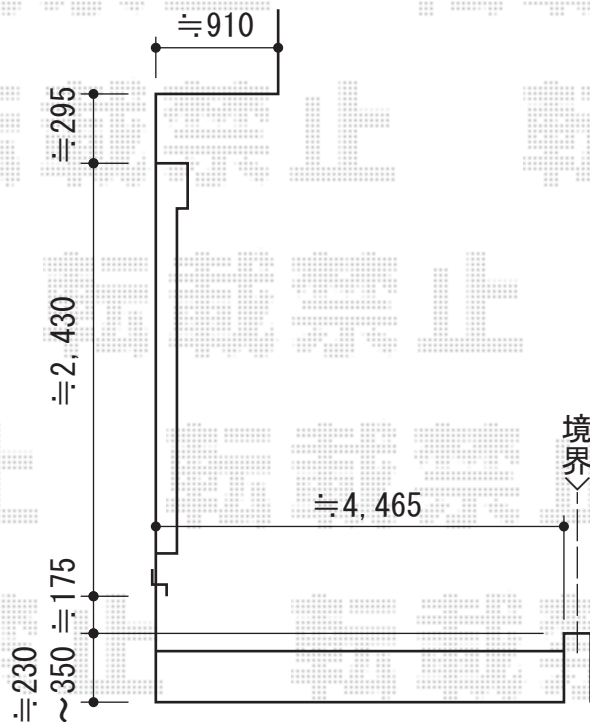

カーブポートシグマIII 積雪～30cm対応

トステム カーブポートシグマIII 積雪～30cm対応
 幅=3,000mm
 奥行=5,686mm
 色：シャイングレー
 屋根材：ガリレポリカ（クリアマット/すりガラス調）
 柱仕様：ロング柱23仕様（有効高 約2,300mm）

現場状況や作図制限により概略図の内容と多少の違いが生じることがございます。
 施工時は、現場優先とさせて頂きたく思いますので、お立会い頂き、
 最終のご指示のほど、何卒、宜しくお願い致します。