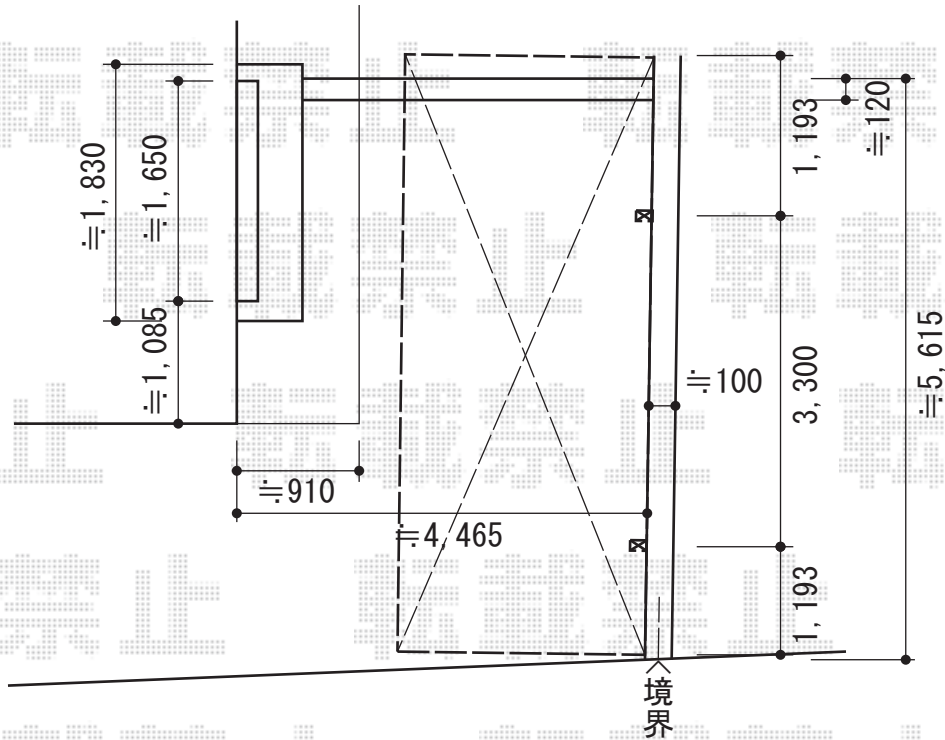

カーブポートシグマIII 積雪～30cm対応

トステム カーブポートシグマIII 積雪～30cm対応
 幅=3,000mm
 奥行=5,686mm
 色：シャイングレー
 屋根材：ガリレポリカ（クリアマット/すりガラス調）
 柱仕様：ロング柱23仕様（有効高 約2,300mm）

現場状況や作図制限により概略図の内容と多少の違いが生じることがございます。
 施工時は、現場優先とさせて頂きたく思いますので、お立会い頂き、
 最終のご指示のほど、何卒、宜しくお願い致します。